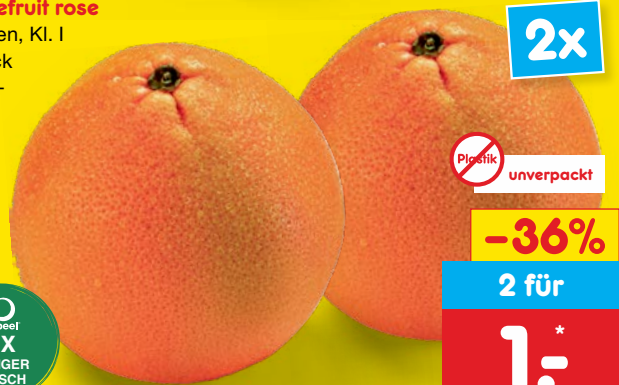

Grapefruit rose

Spanien, Kl. I
2 Stück
Einzelpreis: 0.79

2x

Plastik **unverpackt**

-36%

2 für

1.-
1.58

KW 17 / HoGaSB

Netto plus

Montag - Samstag

20. April 2026 - 25. April 2026

online