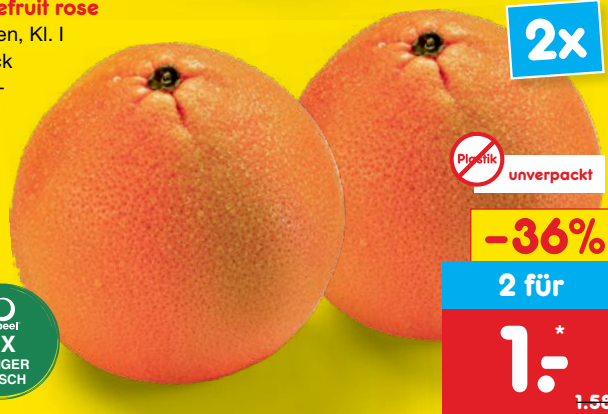

Grapefruit rose

Spanien, Kl. I
2 Stück
Einzelpreis: 0.79

2x

Plastik **unverpackt**

-36%

2 für

1.-*
1.58

KW 17 / HoGaSB

Netto plus

Montag - Samstag

20. April 2026 - 25. April 2026

online