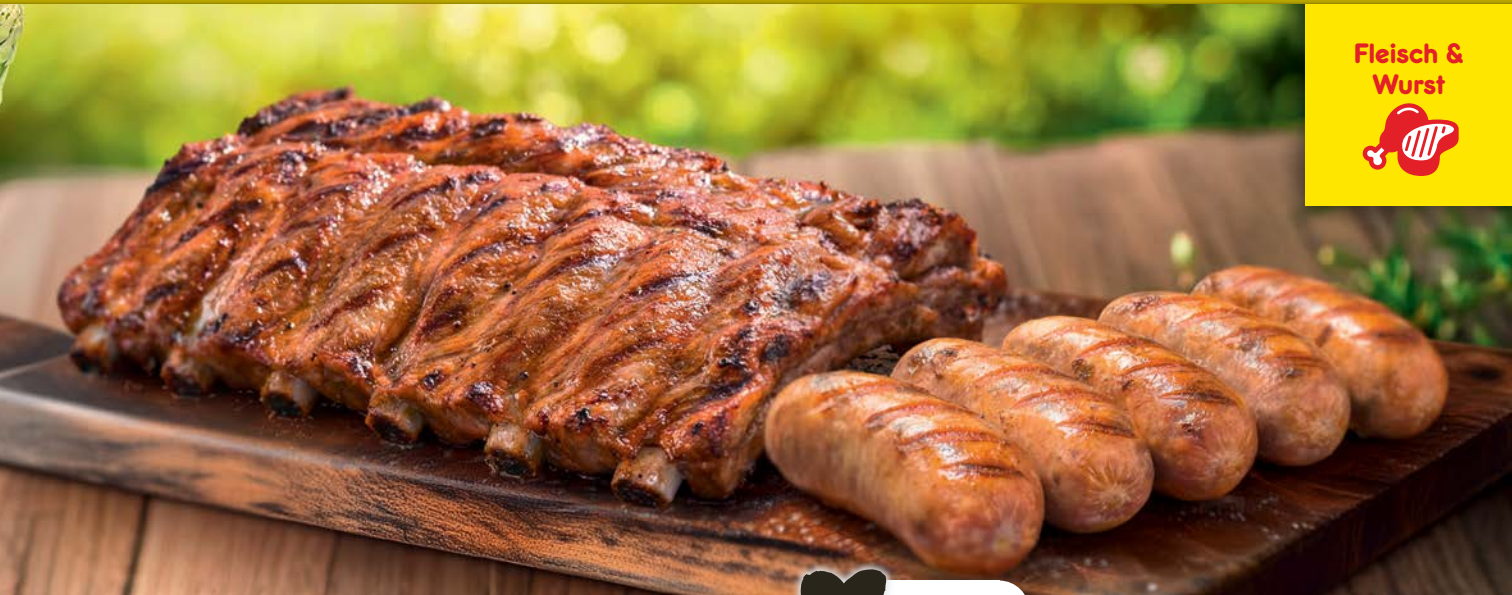

gültig von Donnerstag, 23.04.26 – Samstag, 25.04.26

Fleisch & Wurst