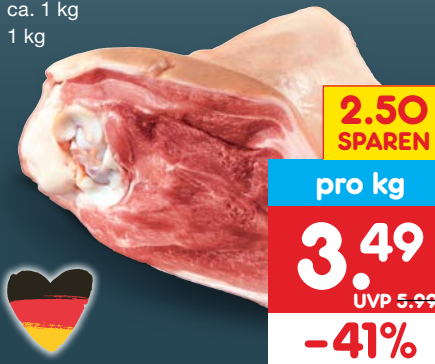

Hintereisbein / Hinterhaxe

vom Schwein, vakuumverpackt,
ca. 1 kg
1 kg

2.50 SPAREN

pro kg

3.49
UVP 5.99

-41%

Schweine-Pfanne „Schaschlik“

Geschnetzeltes aus dem Schinken,
mit Zwiebeln und Paprika
500 g
(7.98 / kg)