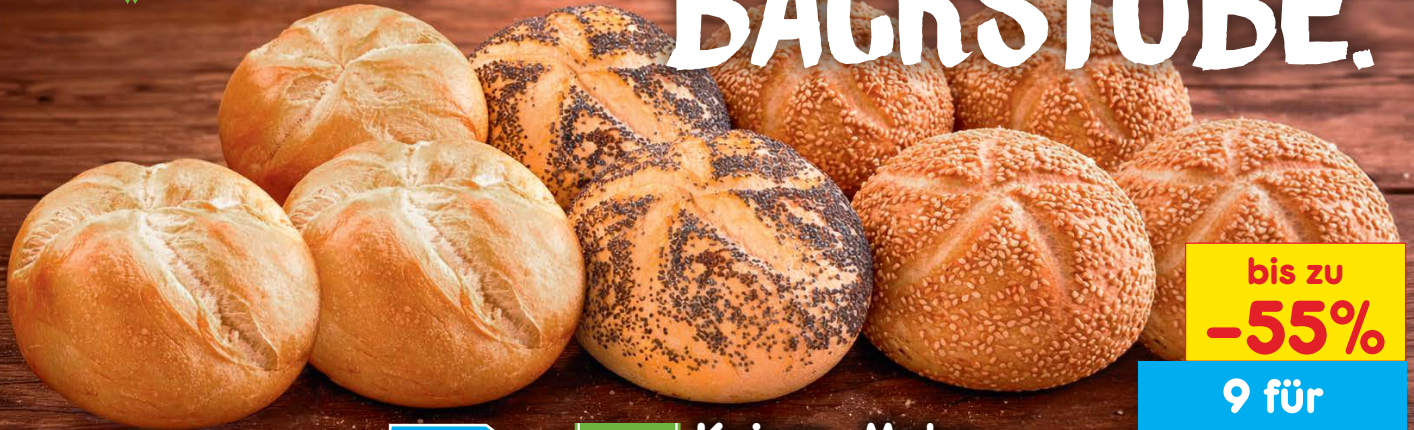

**BACK
STUBE**

DER ORT MIT DEUTSCHLANDS GÜNSTIGSTER BACKSTUBE.

9x

**BACK
STUBE**

**Kaiser-, Mohn-
oder Sesambrotchen**

9 Stück

Einzelpreis: 0.19 - 0.25

bis zu
-55%

9 für

1.*
1.71 - 2.25

**BACK
STUBE**

Weltmeisterbrot
750 g
(1.99 / kg)