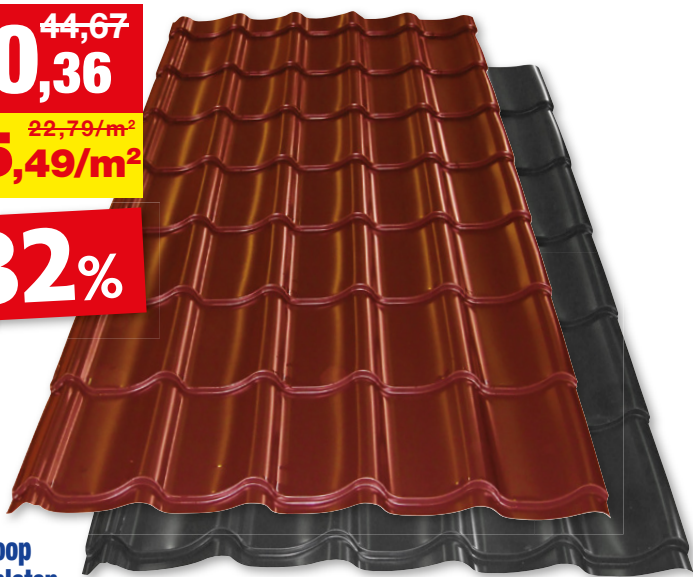

METALEN DAKPLAAT "BRICOTUIL"

- grafiet of terracotta
- 200 x 98 cm of 250 x 98 cm (nuttige breedte 92 cm).
(377191-192)180957->960

30,36 ^{44,67}
=15,49/m² ^{22,79/m²}

-32%

Bij aankoop
vanaf 3 platen.

Ook verkrijgbaar met afmeting 250 x 98 cm aan €15,49/m².

TAFEL "MODENA"

- 200 x 100 x 74 cm
- aluminium en veiligheidsglas
- grijs of antraciet.
1099976-978

299,-

STOEL "SELVA"

- stapelbaar
- aluminium en textiel
- grijs of antraciet.
1099977-979

69,99