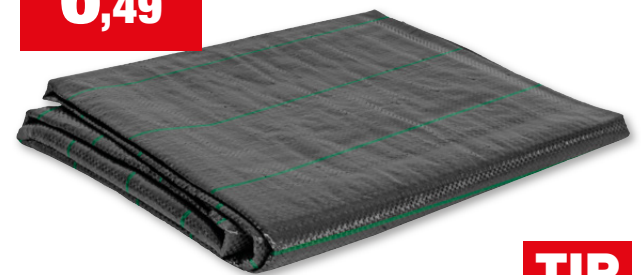

**3 + 1 GRATIS
=€6,74/ZAK!**

Prijs per zak: €8,99.
Bij aankoop van 4 zakken
(€26,97): €6,74 per zak.

GRONDDOEK
2 x 5 m of 1 x 10 m
866077-078/956372-373

6,49