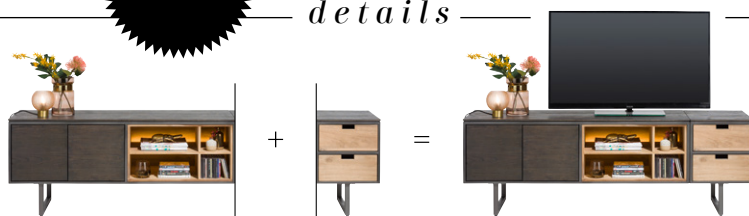

### details

- Combinatie van eikenhout, tramwood en metaal
- Soft-close deuren en laden • LED-verlichting
- Aanbouw elementen voor lowboard en dressoir
- Omkeerbare lades

- in veel stof- en ledersorten
- breedte 302 cm
- in vele elementen leverbaar