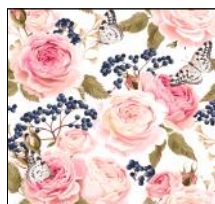

1000/750-90
25x25cm
Rosor/fjäril
7340119805602
Lager OMG