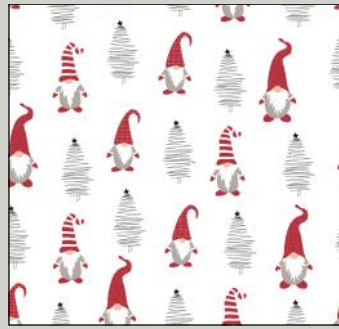

2000/1011-90
33x33cm Vätte vit
7340119814284
LAGER: OMG.