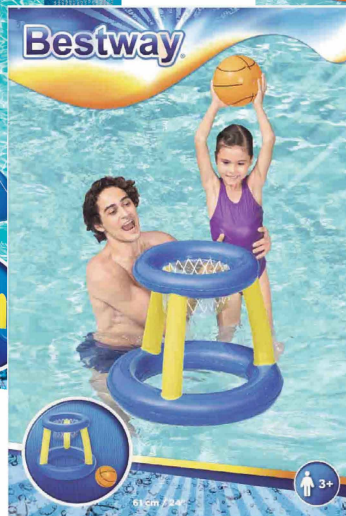

- 1** Tabla body board
 47x82x3,6 cm **14,99€**
- 2** Tabla de surf blue garden
 Material: EVA.
 46x29x3,6 cm **8,99€**
- 3** Tabla de surf BLUE GARDEN
 Material: EVA.
 39x28x3,6 cm **8,99€**
- 4** Gafas de buceo con sistema antivaho **4,99€**
- 5** Gafas de natación
 Colores surtidos. **1,89€**

Colchón hinchable

Individual:
 191x97x46 cm
 39,99€

Doble:
 203x152x46 cm
 49,99€

Bestway

Bestway

Juego canasta hinchable
59x59x49 cm

7,99 €

Juego de volley o waterpolo
244x59x76 cm
130x60x72 cm

11,99 €

Bestway

Chaleco natación
Verde o fucsia. Tallas S/M. Ud.

14,99 €

INTEX
Flotador de seguridad cuadrado

8,99 €

Lanza agua mochila animalitos
Modelos surtidos. Ud.

9,99 €