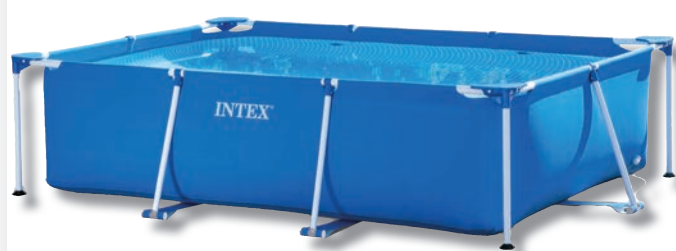

Piscina tubular

INTEX

69,90 €

MEDIDAS	
alto	60 cm
largo	220 cm
ancho	150 cm