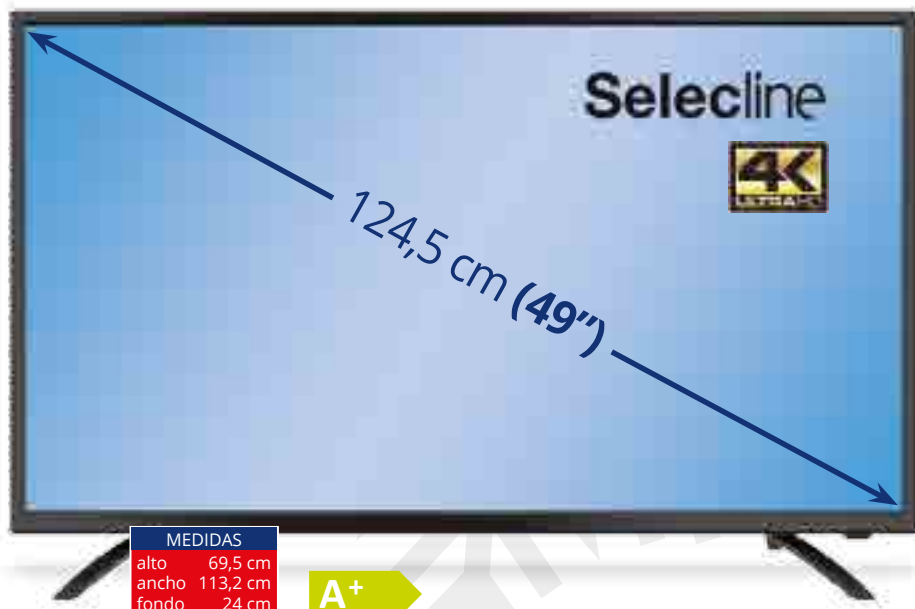

A

TV LG 24MT49DW
Panel de alta resolución **HD** 1.366 x 768p, 200 Hz MCI,
TDT HD, 1 entrada **HDMI**, 1 puerto **USB** reproductor.
Disponible en color negro.

145€

MEDIDAS	
alto	46 cm
ancho	74,1 cm
fondo	15,1 cm

469€

46,90€/mes(*)
en 10 meses sin intereses
TIN 0% TAE 0%
Importe total adeudado: 469 €

MEDIDAS	
alto	57 cm
ancho	88,5 cm
fondo	23 cm

A

TV Selecline LE-3918

Panel de alta resolución
HD 1.366 x 768p, 50 Hz,
TDT HD, 3 entradas **HDMI**,
1 puerto **USB** reproductor.

**EL AHORRO
ESTÁ EN EL PRECIO**

199€

EL AHORRO
ESTÁ EN EL PRECIO

449€

MEDIDAS
alto 67 cm
ancho 111,9 cm
fondo 18,8 cm

A

TV SAMSUNG 49J5200
Panel de alta resolución **FHD**
1.920 x 1.080p, 200 Hz PQL,
TDT HD, 2 entradas **HDMI**,
1 puerto **USB** reproductor.

44,90€/mes*
en 10 meses sin intereses
TIN 0% TAE 0%
Importe total adeudado: 449€

MEDIDAS
alto 69,5 cm
ancho 113,2 cm
fondo 24 cm

A+

TV Selecline LE-4921
Panel de la más alta resolución **UHD 4K** 3.840 x 2.160p,
100 Hz, **TDT HD**, 4 entradas **HDMI**,
1 puerto **USB** reproductor.