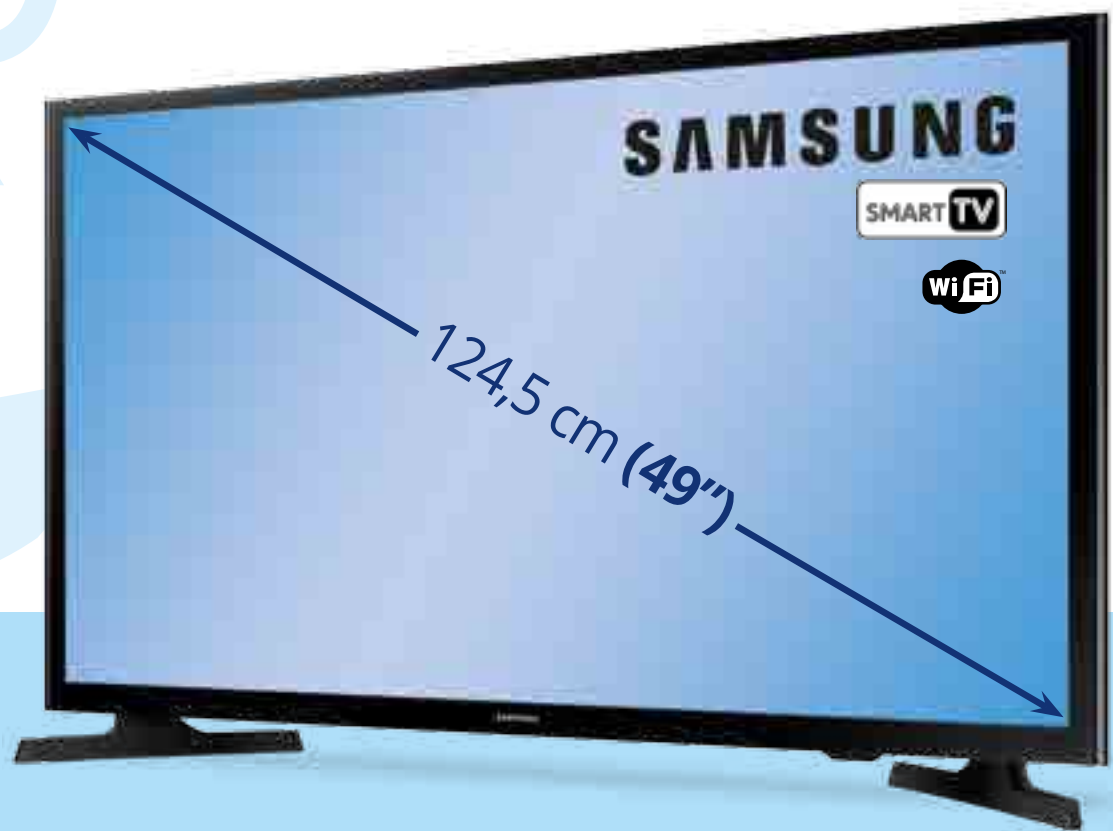

469€

46,90€/mes(*)
en 10 meses sin intereses
TIN 0% TAE 0%
Importe total adeudado: 469 €

MEDIDAS	
alto	57 cm
ancho	88,5 cm
fondo	23 cm

A

TV Selecline LE-3918

Panel de alta resolución
HD 1.366 x 768p, 50 Hz,
TDT HD, 3 entradas **HDMI**,
1 puerto **USB** reproductor.

**EL AHORRO
ESTÁ EN EL PRECIO**

199€

EL AHORRO
ESTÁ EN EL PRECIO

449€

MEDIDAS
alto 67 cm
ancho 111,9 cm
fondo 18,8 cm

A

TV SAMSUNG 49J5200
Panel de alta resolución **FHD**
1.920 x 1.080p, 200 Hz PQL,
TDT HD, 2 entradas **HDMI**,
1 puerto **USB** reproductor.

44,90€/mes*
en 10 meses sin intereses
TIN 0% TAE 0%
Importe total adeudado: 449€

MEDIDAS
alto 69,5 cm
ancho 113,2 cm
fondo 24 cm

A+

TV Selecline LE-4921
Panel de la más alta resolución **UHD 4K** 3.840 x 2.160p,
100 Hz, **TDT HD**, 4 entradas **HDMI**,
1 puerto **USB** reproductor.

299€

29,90€/mes*
en 10 meses sin intereses
TIN 0% TAE 0%
Importe total adeudado: 299€

MEDIDAS
alto 77,5 cm
ancho 124,1 cm
fondo 21,6 cm

A+

TV LG 55LJ615
Panel de alta resolución **FHD** 1.920 x 1.080p,
1.400 Hz PPI, **TDT2 HD**, 3 entradas **HDMI**,
2 puertos **USB** reproductores (un grabador).