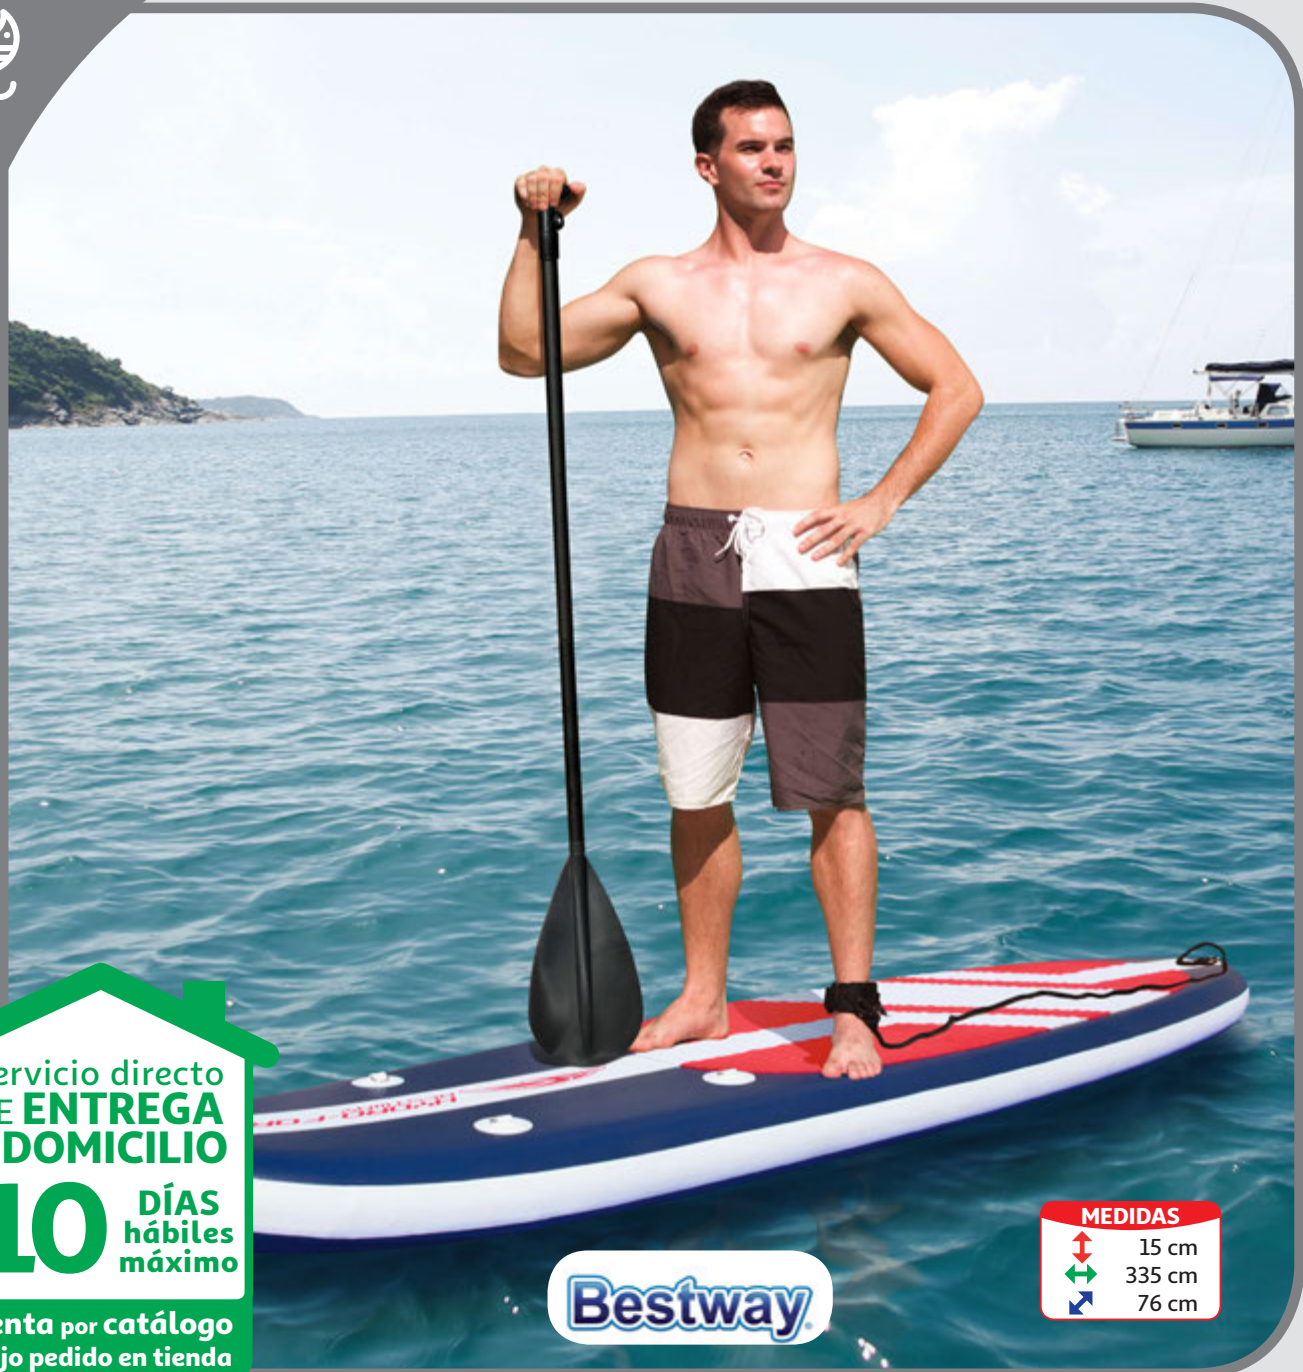

Aire libre

Servicio directo
DE **ENTREGA**
A **DOMICILIO**

10 DÍAS
hábilés
máximo

Venta por catálogo
Bajo pedido en tienda

Bestway

MEDIDAS

↑↓ 15 cm
↔ 335 cm
↻ 76 cm

Código producto: 18.11.50

El ahorro está en el precio

8999 €

TABLA HINCHABLE LONG TAIL SUP LITE DE PADDLE SURF BESTWAY

Con remo largo, bomba de mano con manómetro y bolsa de viaje.

89,90€/mes^(*)

en 10 meses sin intereses
TIN 0% TAE 0%

Importe total adeudado: 899€

*Consulta condiciones de financiación con la tarjeta Alcampo en tu hipermercado.