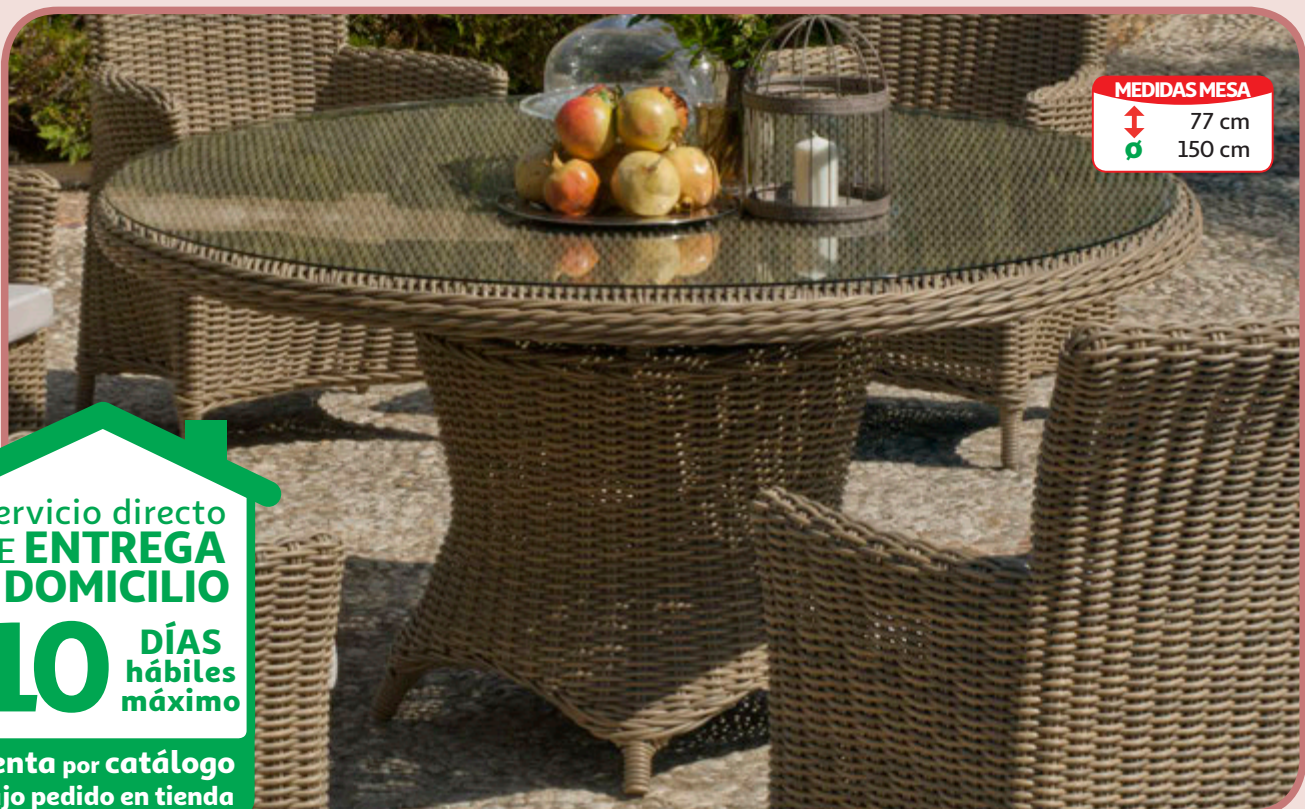

Importe total adeudado: 3.499€

\*Consulta condiciones de financiación con la tarjeta Alcampo en tu hipermercado.

Conjuntos de jardín

**MEDIDAS SILLÓN**  
↑ 94 cm  
↔ 67 cm  
↓ 70 cm

**MEDIDAS MESA**  
↑ 77 cm  
⊘ 150 cm