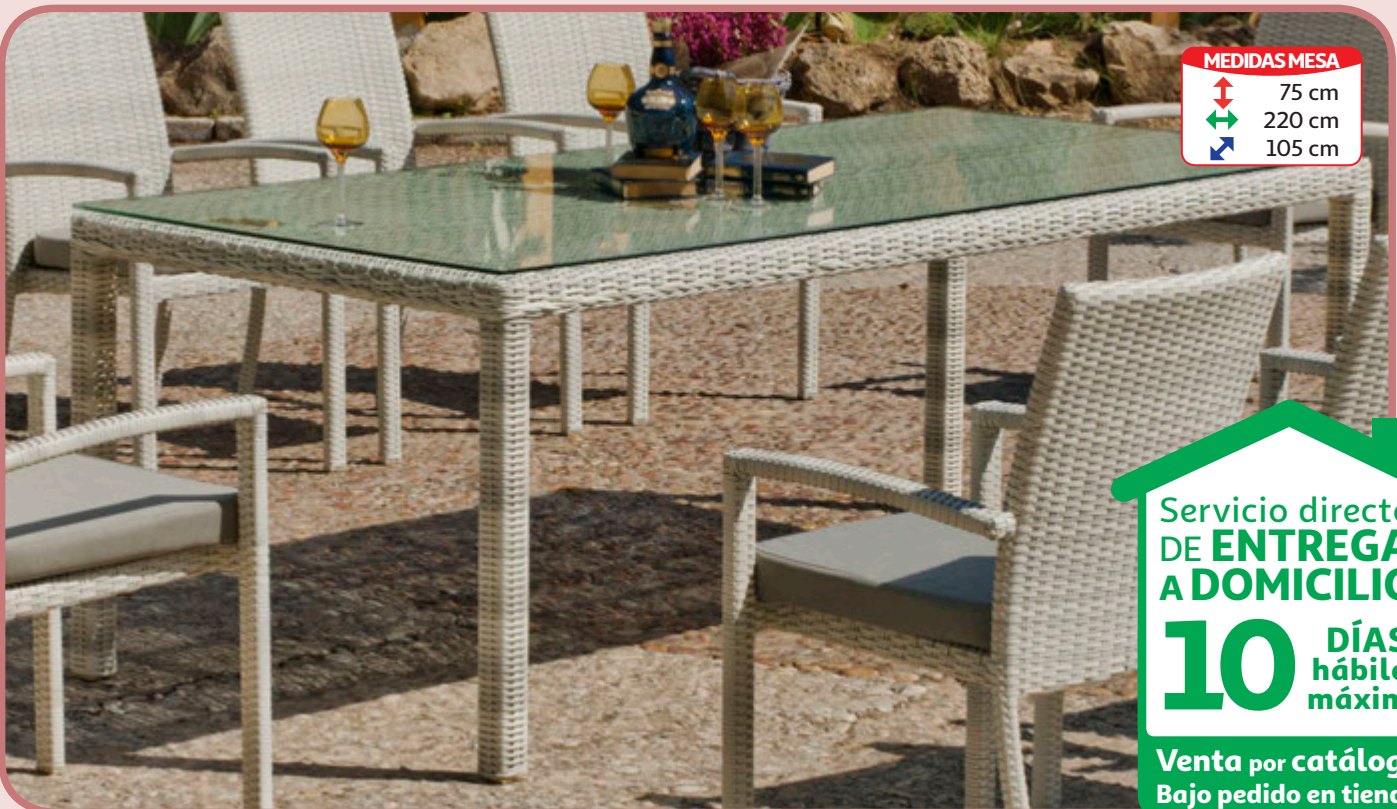

Importe total adeudado: 2.999€

\*Consulta condiciones de financiación con la tarjeta Alcampo en tu hipermercado.

**MEDIDAS SILLÓN**

- ↑ 89 cm
- ↔ 64 cm
- ↘ 65 cm

**MEDIDAS MESA**

- ↑ 75 cm
- ↔ 220 cm
- ↘ 105 cm