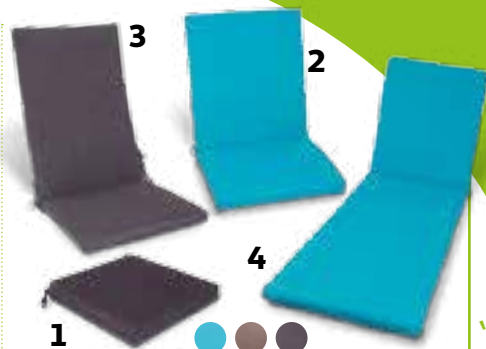

Cojín antimanchas desenfundable

Colores: azul, beige o gris. Unid.

1. Cuadrado

Medidas: 38x38x4,5 cm.

7,99€

2. Respaldo bajo

Medidas: 90x45x4,5 cm.

14,99€

3. Posiciones respaldo alto

Medidas: 115x45x4,5 cm.

21,99€

4. Tumbona

Medidas: 185x55x4,5 cm.

32,99€

JARDÍN