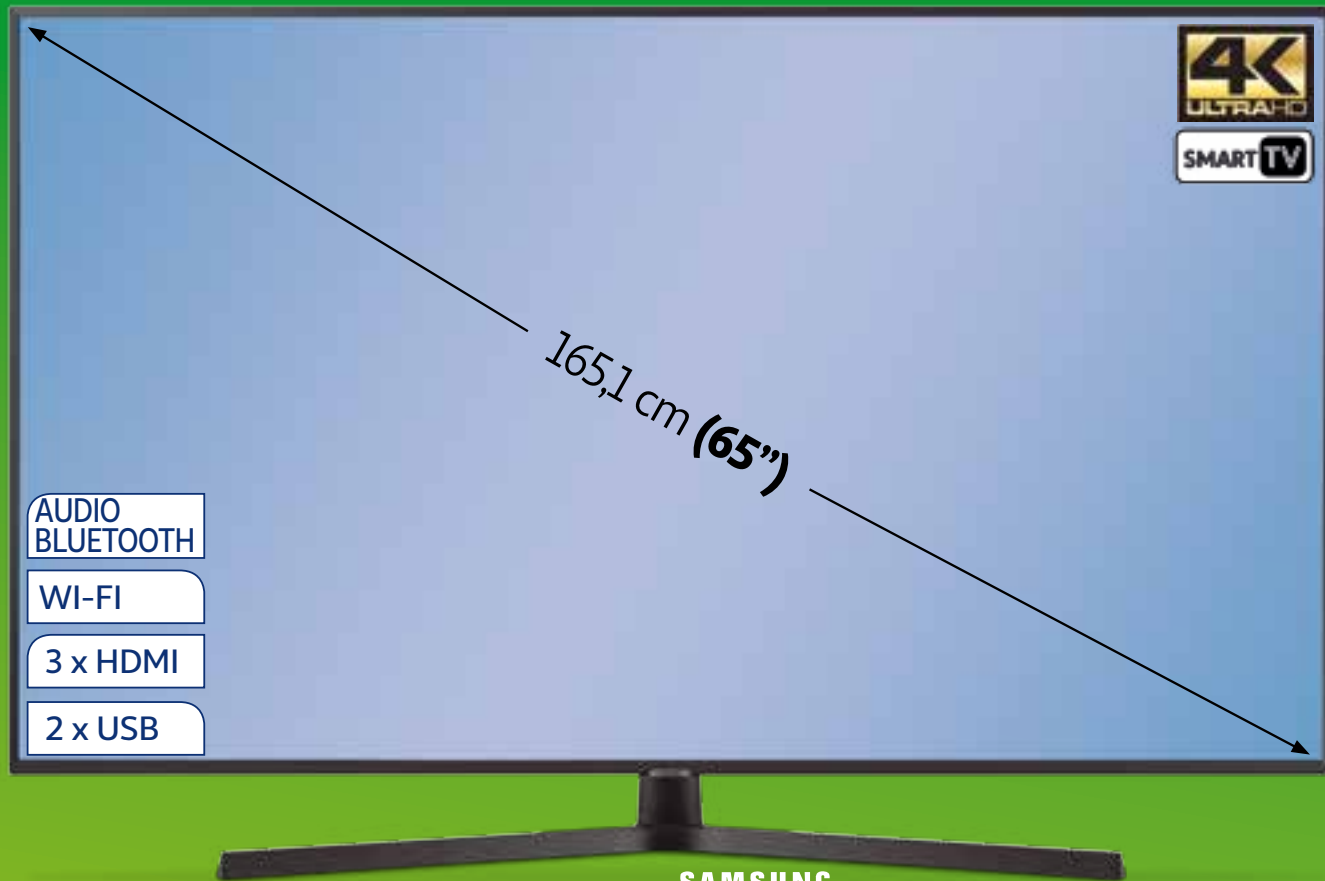

4 x HDMI

1 x USB

**A**

Selecine  
TV 65S18UD,

Resolución 3.840 x 2.160p, 100 HZ, TDT HD.

**25,95€/mes(\*)**  
en 20 meses sin intereses  
TIN 0% TAE 0%  
Importe total adeudado: 519€

**MEDIDAS**  
alto 90,5 cm  
ancho 146 cm  
fondo 25,7 cm

**1.599€**

**A**

**79,95€/mes(\*)**  
en 20 meses sin intereses  
**TIN 0% TAE 0%**  
Importe total adeudado: 1.599€

MEDIDAS	
alto	74,6 cm
ancho	122,6 cm
fondo	21 cm

**SAMSUNG**

**TV 65NU7405**

Resolución 3.840 x 2.160p, **1.700 HZ PQI**, TDT2 HD, 2 puertos **USB (1 grabador)**. **HDR10+** con mejor nitidez y colores más precisos. **UHD Dimming** que regula el brillo color y contraste más adecuado para cada sesión. Con asistente de voz inteligente. Cables ocultos en la peana.