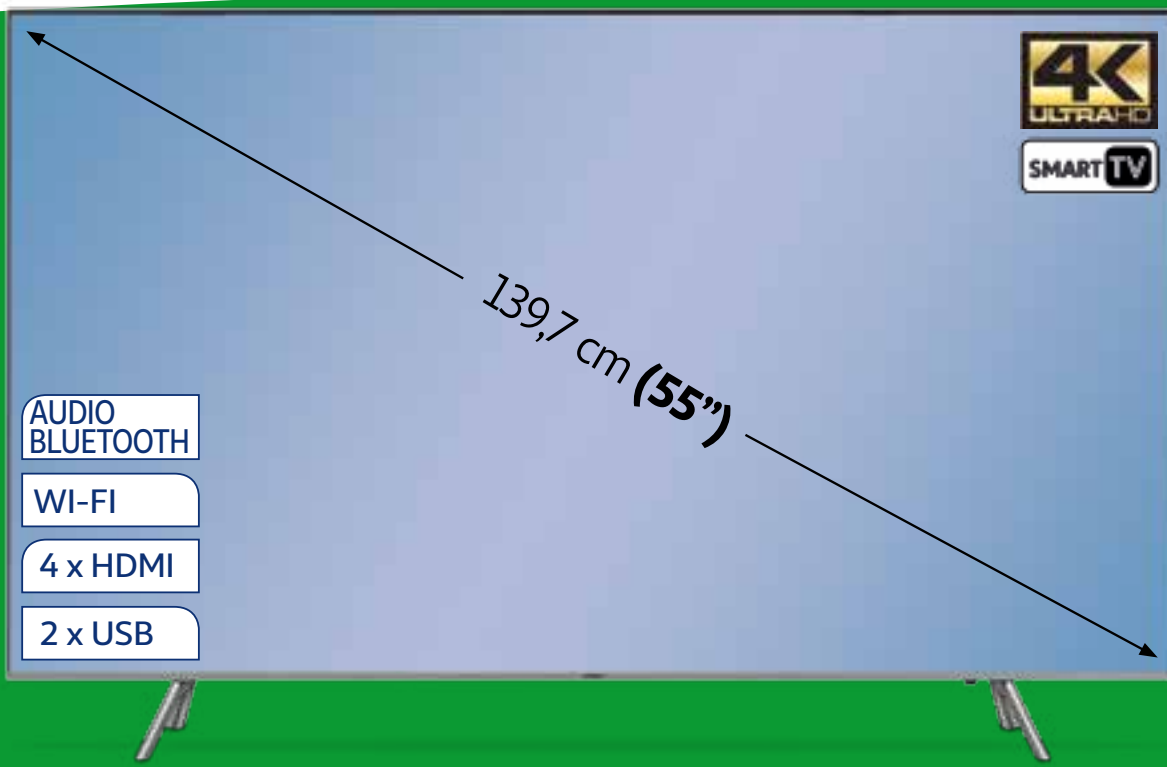

4 x HDMI

1 x USB

**A**

Selecine  
TV 65S18UD,

Resolución 3.840 x 2.160p, 100 HZ, TDT HD.

**25,95€/mes(\*)**  
en 20 meses sin intereses  
TIN 0% TAE 0%  
Importe total adeudado: 519€

**MEDIDAS**  
alto 90,5 cm  
ancho 146 cm  
fondo 25,7 cm