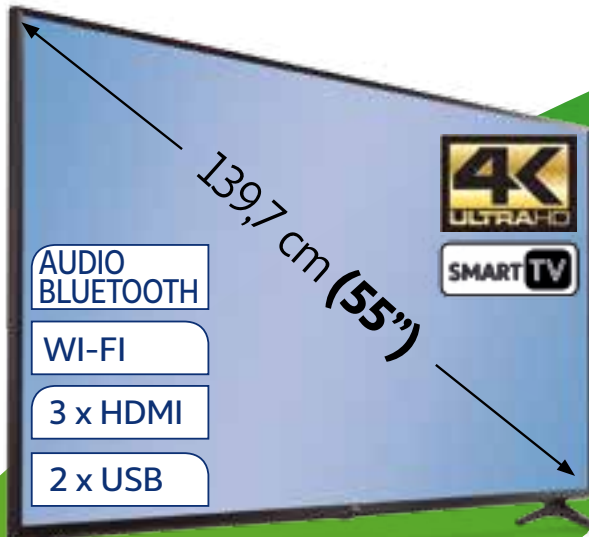

AUDIO BLUETOOTH

WI-FI

3 x HDMI

2 x USB

4K ULTRAHD

SMART TV

TV 55UJ630V
Resolución 3.840 x 2.160p,
1600 HZ PMI, TDT2 HD.

589€

29,45€/mes(*)
en 20 meses sin intereses
TIN 0% TAE 0%
Importe total adeudado: 589€

A

MEDIDAS
alto 78,5 cm
ancho 124,9 cm
fondo 23,5 cm