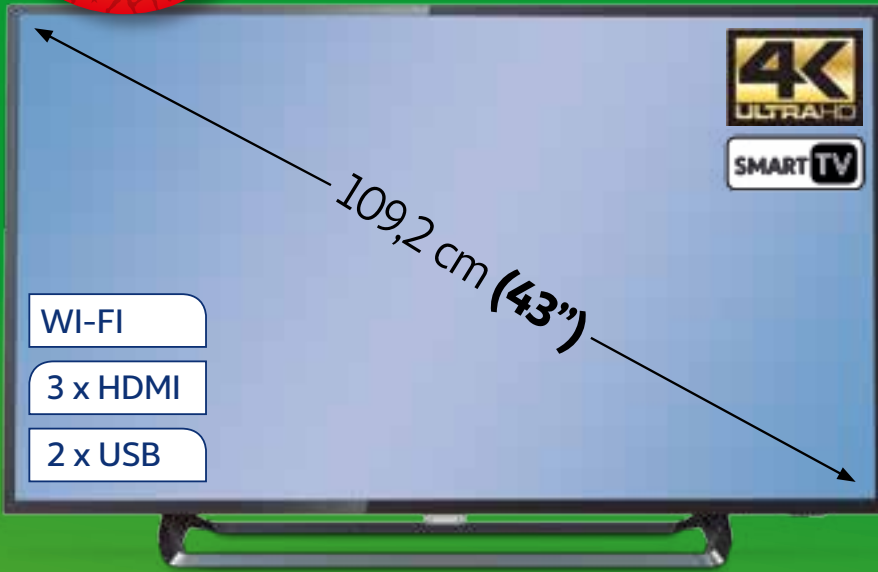

PHILIPS

TV 43PUT6262

Resolución 3.840 x 2.160p, Ambilight lateral, 900 HZ PPI, TDT2 HD.

A+

399€

19,95€/mes(*)
en 20 meses sin intereses
TIN 0% TAE 0%
Importe total adeudado: 399€

MEDIDAS
alto 62 cm
ancho 97,1 cm
fondo 21,4 cm