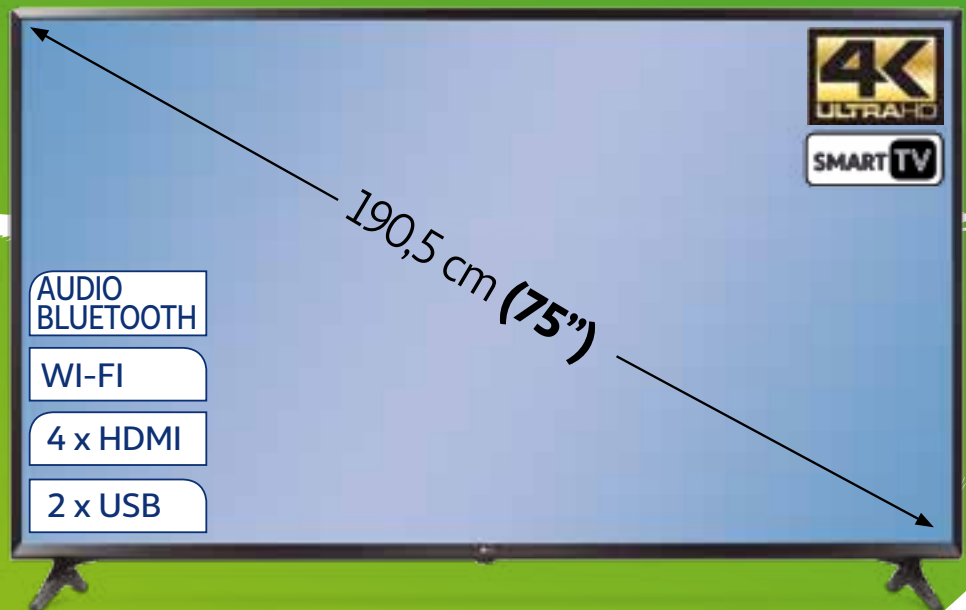

2.399€

119,95€/mes(\*)  
en 20 meses sin intereses  
TIN 0% TAE 0%  
Importe total adeudado: 2.399€

A

MEDIDAS  
alto 75,2 cm  
ancho 122,8 cm  
fondo 22 cm

TV 75UJ675,  
Resolución 3.840 x 2.160p, 1.600 HZ PMI, TDT2 HD,  
2 puertos USB (1 grabador).  
Smart TV con reconocimiento de voz.  
Panel IPS, no varía el brillo, el color y  
contraste independientemente del ángulo  
de visión. Sonido ultrasound.

1.799€

89,95€/mes(\*)  
en 20 meses sin intereses  
TIN 0% TAE 0%  
Importe total adeudado: 1.799€

A+

MEDIDAS  
alto 103,8 cm  
ancho 169,7 cm  
fondo 36,8 cm

AUDIO BLUETOOTH

WI-FI

4 x HDMI

2 x USB