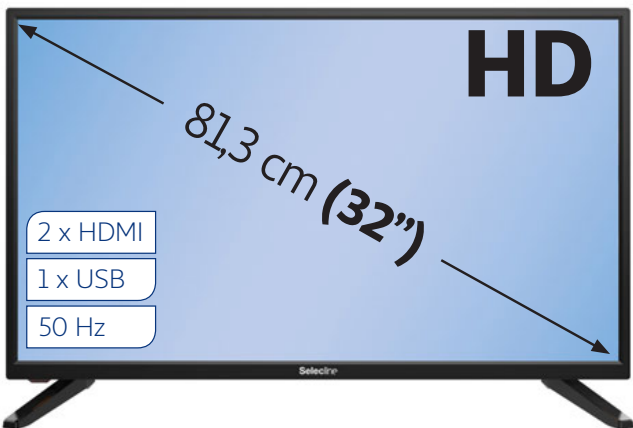

57,90€

13,2 cm 5,2"

13 MP 5 MP

RAM 2 Gb ROM 16 Gb

4G

ZTE
Smartphone Blade A6 lite
 Pantalla 5,2" IPS, S.O. Android 7.1.1, Quadcore 1,1 Ghz, **batería 5.000 mAh.** Unid.

95€

13,2 cm 5,2"

13 MP 13 MP

RAM 2 Gb ROM 16 Gb

4G

SAMSUNG
Smartphone J5 2017
 Pantalla 5,2" sAMOLED, S.O. Android 7.0, Octacore 1,6 Ghz. lector de huella, Dual SIM. Unid.

169€

13,2 cm 5,2"

12+5 MP 16MP

RAM 4 Gb ROM 64 Gb

4G

Smartphone Redmi S2
 Pantalla 5,99" HD, S.O. Android 8.1 + MIUI 9.5, procesador Qualcomm Snapdragon 625-Octacore 2 Ghz., sensor de huella, Dual SIM.

199€

HD

81,3 cm (32")

2 x HDMI

1 x USB

50 Hz