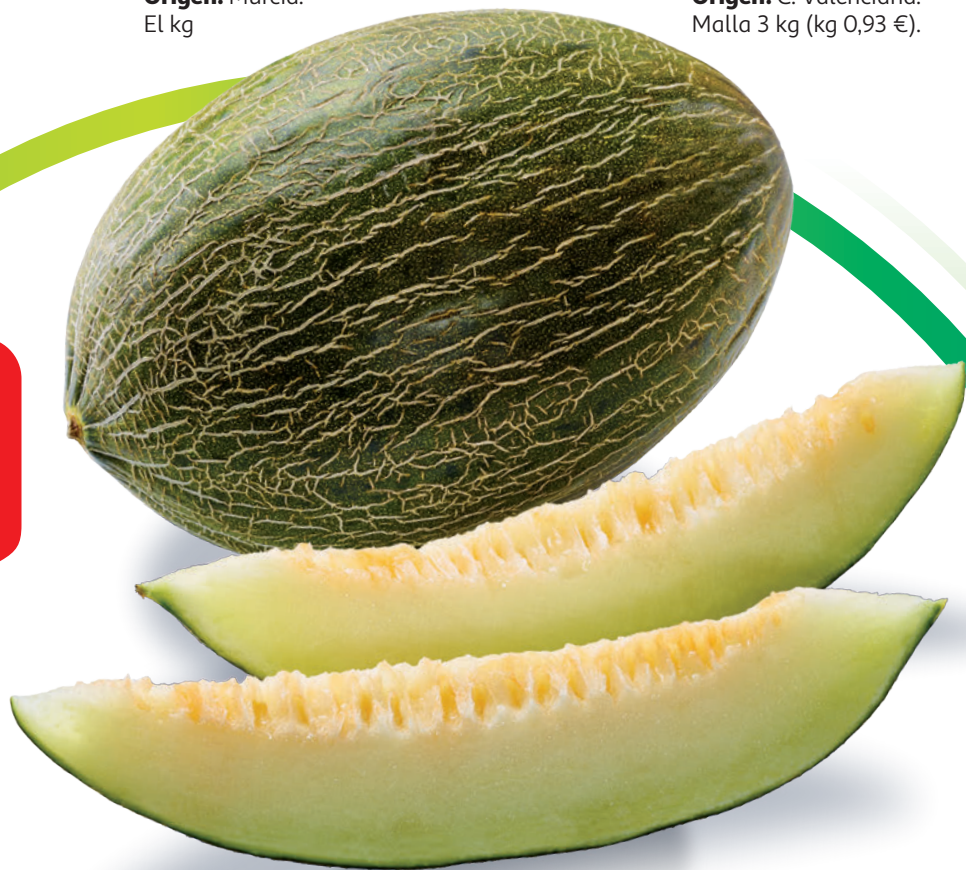

**1€
 ,75**

Paraguaya granel
Variaciónes: UFO y otras.
Calibre mínimo: 37 mm+
Categoría: 1ª
Origen: España.
 El kg

**1€
 ,19**

Sandía rayada sin pepitas
Variación: Kashmir-Romalinda.
Calibre mínimo: 3 kg y +
Categoría: 1ª
Origen: Murcia.
 El kg

**0€
 ,45**

Naranja de zumo
Variación: Valencia late.
Calibre mínimo: 67 mm+
Categoría: 1ª
Origen: C. Valenciana.
 Malla 3 kg (kg 0,93 €).

**2€
 ,79**

El ahorro está en el precio
**0€
 ,59**

MELÓN VERDE GRANEL
Variación: Cordial.
Calibre mínimo: 2,5 kg+
Categoría: 1ª
Origen: Murcia.
 El kg