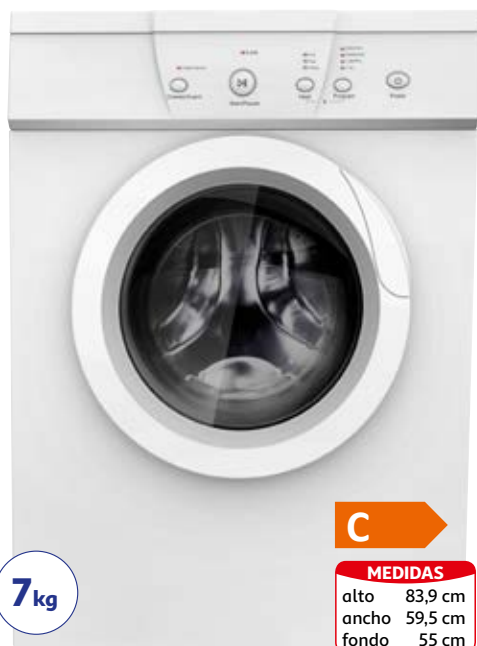

7kg

C

MEDIDAS
alto 83,9 cm
ancho 59,5 cm
fondo 55 cm

Selecline
Secadora ventilación
4 programas, 3 niveles de secado: delicado, normal y extra, incluye kit de evacuación.

199€

66,33€/mes(*)
en 3 meses sin intereses
TIN 0% TAE 0%
Importe total adeudado: 199 €