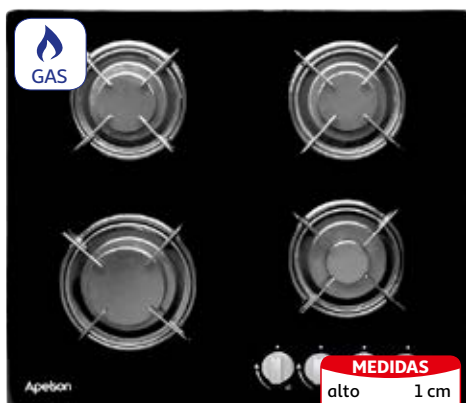

700W

20l.

Microondas Colors Cristal
Frontal de cristal: puerta y panel de control. Unid.

79,90

El ahorro está en el precio

29€**

CAFETERA EXPRESO DELONGHI/KRUPS PICCOLO

Expreso 15 bares, prepara bebidas frías y calientes. Unid.