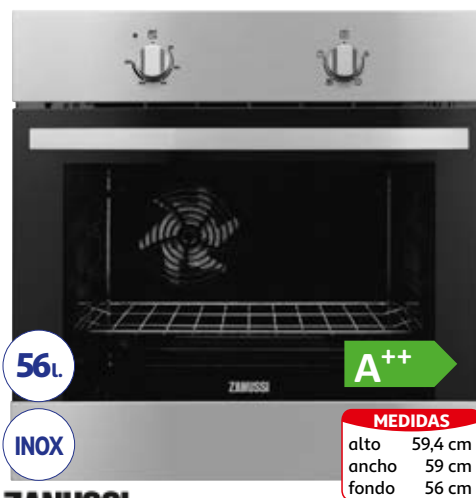

Qilive

Placa de inducción

3 zonas con una extra grande de 28 cm, 9 niveles de potencia, indicador de calor residual.

MEDIDAS

alto 5 cm
ancho 52 cm
fondo 59 cm

199€

63,33€/mes(*)
en 3 meses sin intereses
TIN 0% TAE 0%
Importe total adeudado: 199 €

56l.

INOX

A++

MEDIDAS

alto 59,4 cm
ancho 59 cm
fondo 56 cm

ZANUSSI

Horno multifunción ZOB203011XK

9 programas, puertas desmontables, luz interior y antihuellas.