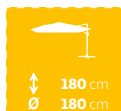

Parasol playa

Material: acero y poliéster. Diseños surtidos.

8€,99