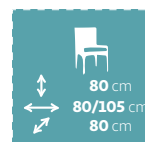

17,99€

**Silla playera con respaldo bajo**

Material: aluminio/textileno. Con asas y bolsillo trasero.

17,99€

Plegables

**Silla playera 5 posiciones**

Material: aluminio/textileno. Con respaldo bajo y revistero.