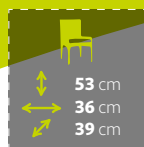

¡Qué divertido!

Los aliados perfectos para que los más pequeños de la casa, puedan disfrutar de cada momento.

El ahorro está en el precio

**8€
,99**