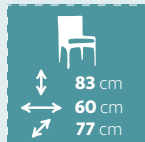

¿Nos vamos a la playa?

Plegable