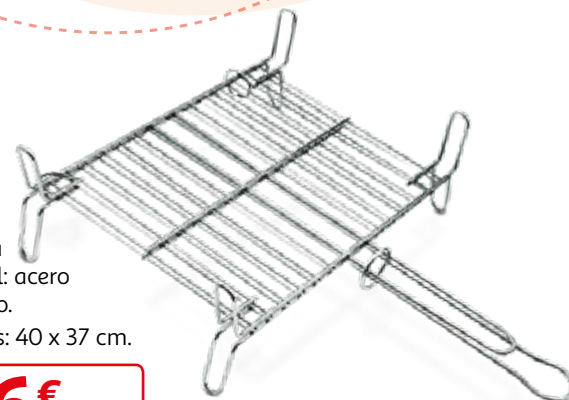

**69€  
,90**

**Plato con asa desmontable antiadherente**  
Para hornillo a gas.

**9€  
,99**

**Parrilla**  
Material: acero cromado.  
Medidas: 40 x 37 cm.

**6€  
,99**

Medidas: 40 x 45 cm.

**7€  
,99**

Medidas: 40 x 50 cm.

**8€  
,99**

**Delantal**  
Material: nylon.  
Con accesorios para barbacoa en acero con asa de madera. Incluye: espátula, tenedor, pinzas, guantes y salpimentero.

**8€  
,99**

**Plancha**  
Material: hierro fundido.  
Forma: rectangular o redonda.  
Medidas: 21 x 27 cm.