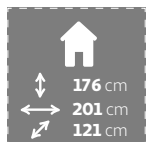

Tú eliges, nosotros te lo llevamos

**Cardiun**

**Caseta metálica BUCKINGHAM**

2,43 m<sup>2</sup>. Doble puerta deslizante 90 x 157 cm diseño compacto. 1 agua. Color verde/blanco.

**189€**

**63€/mes<sup>(\*)</sup>**  
en 3 meses sin intereses  
TIN 0% TAE 0%  
Importe total adeudado: 189€