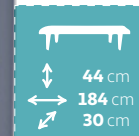

75 cm 1,20 cm 70 cm	89 cm 47 cm 43 cm

\*Consulta condiciones de financiación en contraportada.

¡Qué práctico!

El ahorro está en el precio

29,99€

Plegable

**MESA PLEGABLE MODELO OSKAR**

Material: resina. Estructura: acero anticorrosión. Apto para interior y exterior. Muy fácil de plegar. Se hace maleta. (No incluye decoración)