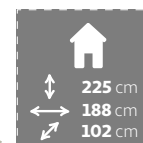

Tú eliges, nosotros te lo llevamos

Cardiun

Caseta metálica BUCKINGHAM

2,43 m². Doble puerta deslizante 90 x 157 cm diseño compacto. 1 agua. Color verde/blanco.

189€

63€/mes^(*)
en 3 meses sin intereses
TIN 0% TAE 0%
Importe total adeudado: 189€

Cardiun

Caseta metálica YORKSHIRE

Superficie: 2,43 m². Con doble puerta deslizante 90 x 157 cm y 2 aguas. Color verde/blanco.

199€

66,33€/mes^(*)
en 3 meses sin intereses
TIN 0% TAE 0%
Importe total adeudado: 199€

Cardiun

Caseta resina MARA

Superficie: 1,34 m². 1 puerta 75 x 173 cm. Color antracita.

259€

86,33€/mes^(*)
en 3 meses sin intereses
TIN 0% TAE 0%
Importe total adeudado: 259€

Cardiun

Caseta metálica CAMBRIDGE

Superficie: 4,72 m². Con doble puerta deslizante 90 x 157 cm y 2 aguas. Color verde/blanco.

279€

93€/mes^(*)
en 3 meses sin intereses
TIN 0% TAE 0%
Importe total adeudado: 279€

Cardiun

Cobertizo/armario de madera MARGE

Madera de pino panelada de 155 mm, grueso sin tratamiento. Con puertas abatibles, techo impermeable con cubierta asfáltica. Incluye traseira y suelo.

289€

96,33€/mes^(*)
en 3 meses sin intereses
TIN 0% TAE 0%
Importe total adeudado: 289€

Cardiun

Caseta metálica GLASGOW

Superficie: 6,30 m². Con doble puerta deslizante 109 x 157 cm y 2 aguas. Color verde/blanco.

329€

27,42€/mes^(*)
en 12 meses sin intereses
TIN 0% TAE 0%
Importe total adeudado: 329€

Cardiun

Caseta resina ARABELA

Superficie: 1,92 m². 2 puertas 120 x 183 cm. Color antracita.

359€

29,92€/mes^(*)
en 12 meses sin intereses
TIN 0% TAE 0%
Importe total adeudado: 359€

Servicio directo
**DE ENTREGA
A DOMICILIO**
10 DÍAS
hábilés
máximo**

**Venta por catálogo
Bajo pedido en tienda
Ver catálogo en www.alcampo.es**

**Válido para todos los productos de esta doble página.

*Consulta condiciones de financiación en contraportada.