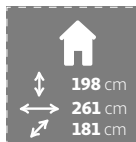

**Cardiun**

**Caseta metálica CAMBRIDGE**

Superficie: 4,72 m<sup>2</sup>. Con doble puerta deslizante 90 x 157 cm y 2 aguas. Color verde/blanco.

**279€**

**93€/mes<sup>(\*)</sup>**  
en 3 meses sin intereses  
TIN 0% TAE 0%  
Importe total adeudado: 279€