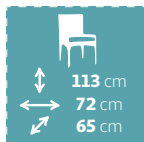

¿Nos vamos a la playa?

Plegable

El ahorro está en el precio

19,99€

SILLA PLAYERA MULTIPOSICIONES

Material: aluminio/textileno. Con reposacabezas, bolsillo trasero portaobjetos y asa de transporte. Tejido transpirable y de secado rápido.

Plegable

Tumbona con posiciones y parasol
Material: aluminio/textileno. Estructura de aluminio. Parasol ajustable.

59,99€

Plegable

Silla playera fija

Material: aluminio/textileno. Colores surtidos.

17,99€

Silla playera con respaldo bajo

Material: aluminio/textileno. Con asas y bolsillo trasero.

17,99€

Plegables

Silla playera 5 posiciones

Material: aluminio/textileno. Con respaldo bajo y revistero.

27,99€

Plegables

Sillón plegable multiposición

Material: aluminio/textileno. Con respaldo alto. Plegable.

29,99€

Tumbona relax multiposición

Material: aluminio/textileno. Plegable.

44,99€

Plegable

Mesa auxiliar

Material: durolac. Con estabilizadores.

15,99€