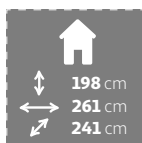

Cardiun

Caseta metálica GLASGOW

Superficie: 6,30 m². Con doble puerta deslizante 109 x 157 cm y 2 aguas. Color verde/blanco.

329€

27,42€/mes^(*)
en 12 meses sin intereses
TIN 0% TAE 0%
Importe total adeudado: 329€