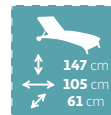

2

Tumbona relax con reposapiés
5 posiciones.
Acolchado 7 cm.

79€_{,90}