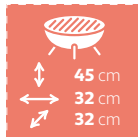

Mejor a la brasa...

El ahorro está en el precio

49,99€

Pulverizador desengrasante
Para barbacoas.
500 ml.
(9,98€/l.)

4,99€

gardenstar

BARBACOA 2 BANDEJAS

Material: metal + acero + madera.
2 bandejas laterales (40,5 x 31 cm.).
Diferentes niveles de cocción.
2 parrillas independientes.
Válida para carbón.

Barbacoa
Material: hierro.
Parrilla incluida.
Con ruedas y estantes.
Válida para carbón.

79,90€

Barbacoa redonda
Material: acero esmaltado.
Parrilla cromada.
Válida para carbón.

7,99€

Plegable

Barbacoa maleta
Material: acero esmaltado.
Válida para carbón.

12,99€

Barbacoa
Material: acero 2 mm.
Válida para carbón.

39,99€

gardenstar

Barbacoa doble cuba
Con ruedas y bandejas.
Válida para carbón.
Perfecta para paella.

99,90€

33,30€/mes^(*)
en 3 meses sin intereses
TIN 0% TAE 0%
Importe total adeudado: 99,90€

Barbacoa 3 en 1
Termómetro exterior,
ventilación regulable,
doble bandeja de
carbón y doble rejilla
cromada.

59,99€

Barbacoa de acero
2 parrillas cromadas.
Bandejas galvanizadas.
Regulador de entrada de aire y termómetro.
Válida para carbón.

179,90€

Con 2 ruedas y 3 estantes

59,97€/mes^(*)
en 3 meses sin intereses
TIN 0% TAE 0%
Importe total adeudado: 179,90€

*Consulta condiciones de financiación en contraportada.