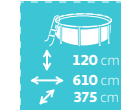

1.239€

103,25€/mes(*)
en 12 meses sin intereses
TIN 0% TAE 0%
Importe total adeudado: 1.239€