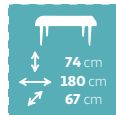

Mesa plegable

Material: resina, imitación ratán. Estructura: acero anticorrosión. Apta para interior y exterior. Fácil de plegar. Se hace maleta.

39,99€