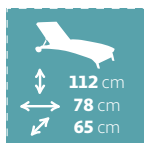

Sillón plegable multiposición

Material: aluminio/textileno. Con respaldo alto. Plegable.

29,99€

Tumbona relax multiposición

Material: aluminio/textileno. Plegable.

44,99€