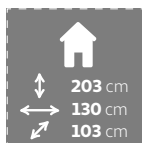

Cardiun

Caseta resina MARA

Superficie: 1,34 m². 1 puerta 75 x 173 cm. Color antracita.

259€

86,33€/mes^(*)
en 3 meses sin intereses
TIN 0% TAE 0%
Importe total adeudado: 259€