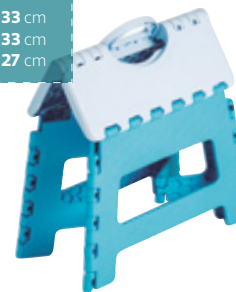

Banco plegable MINI
Material: resina.

5,99€