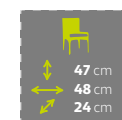

¡Qué divertido!

Los aliados perfectos para que los más pequeños de la casa, puedan disfrutar de cada momento.

El ahorro está en el precio

**8€
,99**

El ahorro está en el precio

**11€
,99**

**9€
,99**

**19€
,99**

plegables

**11€
,99**

**14€
,99**

plegables

**17€
,99**

**12€
,99**

plegables

**9€
,99**

**12€
,49**