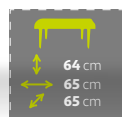

Mesa infantil Mod. ETHAN
Material: acero/polipropileno.

**19€
,99**