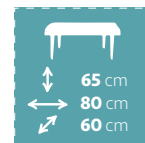

Plegable

Mesa auxiliar

Material: durolac. Con estabilizadores.

15,99€