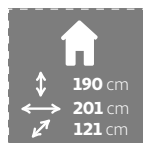

Tú eliges, nosotros te lo llevamos

**Cardiun**

**Caseta metálica BUCKINGHAM**

2,43 m<sup>2</sup>. Doble puerta deslizante 90 x 157 cm diseño compacto. 1 agua. Color verde/blanco.

**189€**

**63€/mes<sup>(\*)</sup>**  
en 3 meses sin intereses  
TIN 0% TAE 0%  
Importe total adeudado: 189€