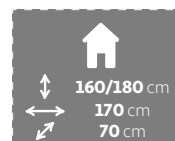

**Cardiun**

**Caseta metálica CAMBRIDGE**

Superficie: 4,72 m<sup>2</sup>. Con doble puerta deslizante 90 x 157 cm y 2 aguas. Color verde/blanco.

**279€**

**93€/mes<sup>(\*)</sup>**  
en 3 meses sin intereses  
TIN 0% TAE 0%  
Importe total adeudado: 279€