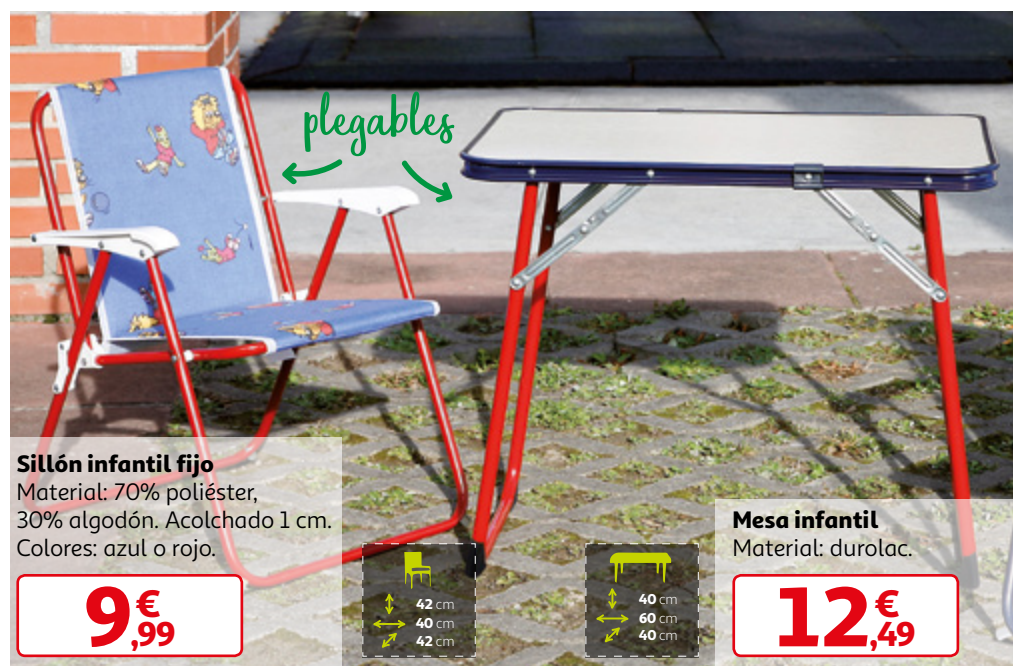

**14€  
,99**

*plegables*

**Tumbona infantil licencias**  
Material: acero/poliéster.  
Con cabezal.

**17€  
,99**

**Silla infantil Moon Chair licencias**  
Material: acero/poliéster.

**12€  
,99**

*plegables*