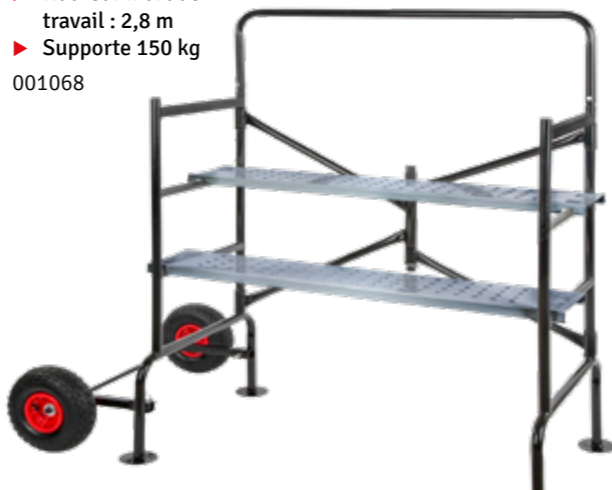

Dalle en pierre bleue tambourinée

- ▶ 20 x 20 x 2 cm
- ▶ Pierre bleue naturelle
- ▶ 654648

Par palette de 425 pièces

PRIX NET

1⁷⁹

Câble XVB-F2

- ▶ 3G 2,5 mm²
- ▶ 50 m
- ▶ 400290

PRIX NET

88⁹⁹

Échafaudage HOBBY GARDENFOLD

- ▶ Plate-forme renforcée et réglable en hauteur
- ▶ Muni d'un garde-corps
- ▶ Hauteur max. de travail : 2,8 m
- ▶ Supporte 150 kg
- ▶ 001068

~~194~~

129

-25% sur les **PIQUETS ROND FRAISÉS***
(Diamètre de 5 à 10 cm)
À l'achat de minimum 2 articles