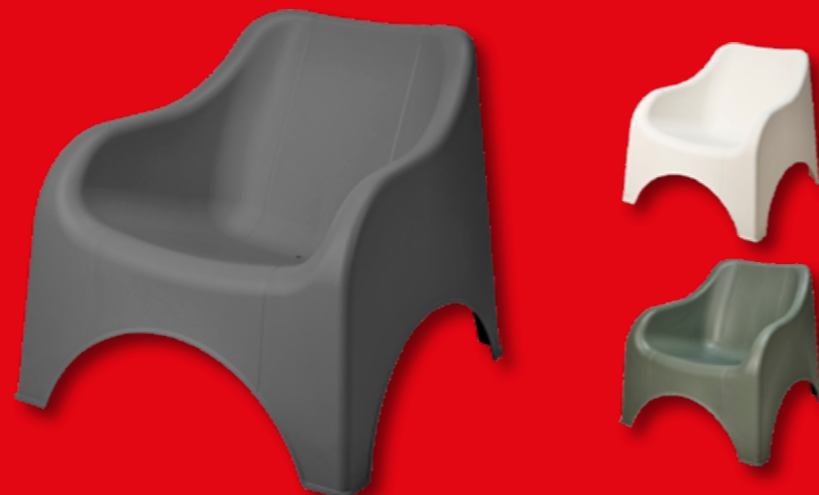

Fauteuil NUVOLA

- Anthacite, vert et taupe
- 81 x 84 x 71 cm
  ou 81 x 81 x 71 cm

080589

~~39⁹⁹~~

29⁹⁹