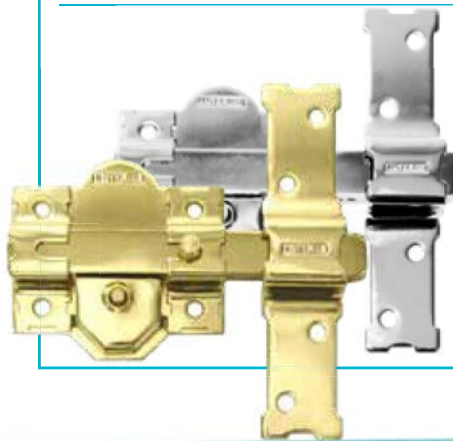

59,95€

CERROJO ELECTRÓNICO SUPRATRONIK LINCÉ

Tecnología de alarma anticipada, avisando de intentos de vandalismo. Adaptable a todo tipo de puertas: madera, metálica, PVC... Seguridad, cierre asegurado por tres grandes burletes.

- CÓD. 127035. Color dorado
- CÓD. 127034. Color cromado
- CÓD. 127036. Color blanco

189€

CERROJO SOBREPONER ALTA SEGURIDAD LINCÉ

Cerrojo especialmente equipado con las más altas protecciones físicas de resistencia ante ataques mecánicos contra el mismo. Más robusto y fiable. Acabado Cromo mate.

- CÓD. 133991

99,95€

CERROJO SOBREPONER INTERFER

Cerrojo de Alta Seguridad, sistema Anti-Bumping, Anti-Taladro, Anti-Ganzúa, Anti-Palanca, Con 5 llaves y Cadena Retenedora, Botón/ Llave. 50 mm.

- CÓD. 133996: Cromado
- CÓD. 133997: Dorado