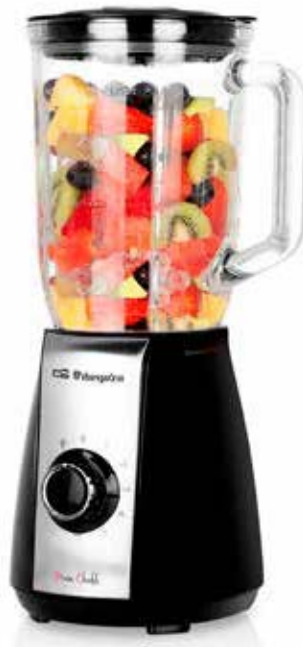

CÓD. 116461

29,95€

BATIDORA DE VASO

ORBEGOZO

Potencia: 600 W. Motor AC. Jarra de cristal graduada con 1.5 L de capacidad. Frontal en acero inoxidable. Cuchilla de cuatro hojas con recubrimiento de titanio. Cuchilla desmontable para su fácil limpieza. 5 velocidades con Pulse.