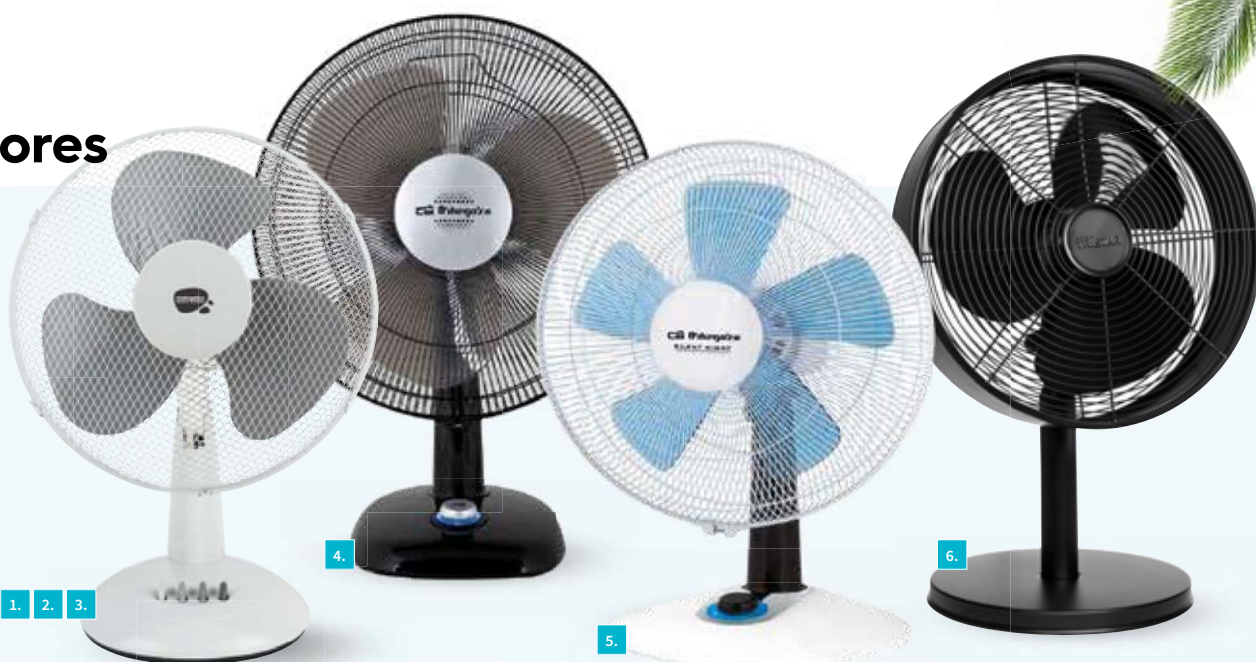

Ventiladores

VENTILADORES DE MESA

	1. VIVAHOGAR	2. VIVAHOGAR	3. VIVAHOGAR	4. ORBEGOZO	5. ORBEGOZO	6. TRISTAR
MODELO	ALISIO 20	ALISIO 30	ALISIO 40	TF 0144	TF 0148	VE 5928
POTENCIA (W)	25	30	40	50	60	35
DIÁMETRO ASPAS (CM)	23	30	40	40	40	30
VELOCIDADES	2	3	3	3	4	3
OSCILANTE	SI	SI	SI	SI	SI	SI
CÓDIGOS	104576	104575	99267	134241	121170	134215
PVP	21,50€	22,95€	24,95€	36,95€	42,95€	56,95€