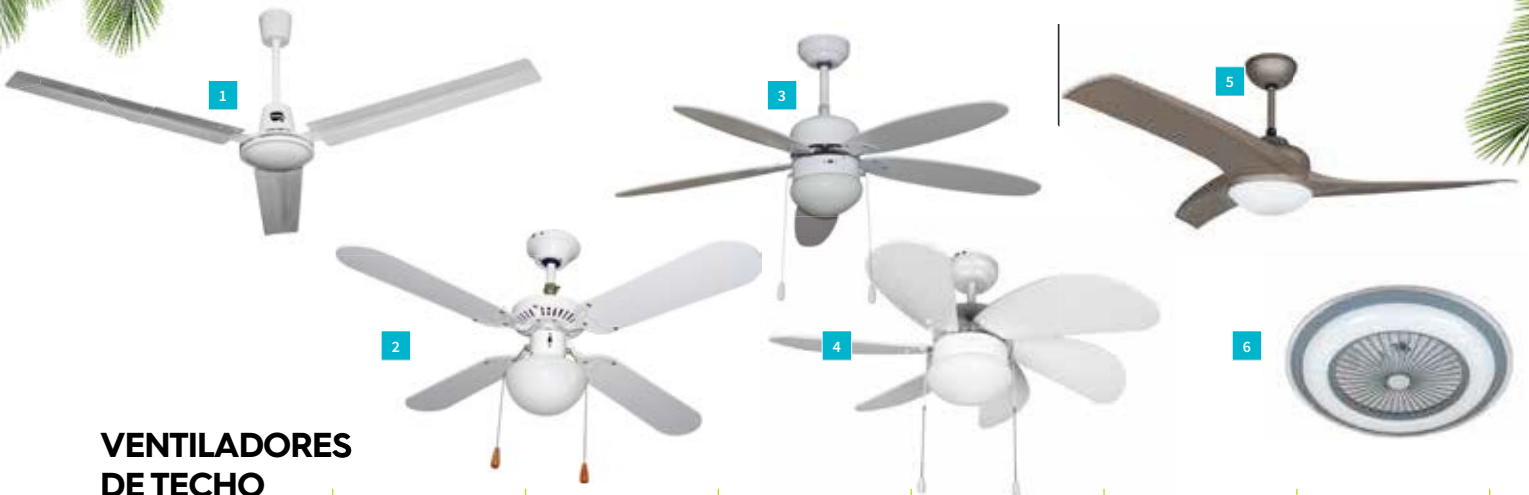

VENTILADORES INDUSTRIALES DE SUELO

	1. VIVAHOGAR	2. VIVAHOGAR	3. TRISTAR	4. ORBEGOZO
MODELO	GRECAL 130	GRECAL 180	VE 5885	PWT 3075
POTENCIA (W)	130	180	140	200
DIÁMETRO ASPAS (CM)	45	45	50	75
VELOCIDADES	3	3	3	3
CARACTERÍSTICAS	ALTA POTENCIA	ALTA POTENCIA	ALTA VELOCIDAD	PROFESIONAL
CÓDIGOS	99271	104580	134216	134207
PVP	62,95€	69,95€	79,95€	149€

VENTILADOR INDUSTRIAL PARED HJM

Para exterior. Aspas de 75 cm.
3 Velocidades de ventilación.
Cabezal oscilante y fijo.
Potencia 300 W.

CÓD. 129966

96,95€

VENTILADORES DE PIE

	1. VIVAHOGAR	2. TRISTAR	3. MAGEFESA	4. VIVAHOGAR	5. ORBEGOZO
MODELO	MISTRAL	VE-5893 / VE-5894	Aliseo Plus 16	MEISSA	MEISSA
POTENCIA (W)	40	45	55	90	90
DIÁMETRO ASPAS (CM)	40	40	40	45	45
VELOCIDADES	3	3	3	3	3
OSCILANTE	SI	SI	SI	SI	SI
ALTURA	REGULABLE	REGULABLE	REGULABLE	REGULABLE	REGULABLE
CARACTERÍSTICAS	-	-	-	Suelo-Pié-Pared	Suelo-Pié-Pared
CÓDIGO	99268	126455. BLANCO 121101. NEGRO	127314	104578	121172
PVP	24,95€	29,95€	34,95€	56,95€	59,95€

VENTILADORES DE PIE

	1. ORBEGOZO	2. VIVAHOGAR	3. ORBEGOZO	4. HJM	5. TRISTAR
MODELO	SF 0640	SUBRA	SF 0245	VIS680	VE5804
POTENCIA (W)	65	170	65	160	60
DIÁMETRO ASPAS (CM)	40	45	40	60	40
VELOCIDADES	3	3	3	3	3
OSCILANTE	SI	SI	SI	SI	SI
ALTURA	REGULABLE	REGULABLE	REGULABLE	REGULABLE	REGULABLE
CARACTERÍSTICAS	SILENCIOSO (SILENT NIGHT)	ALTA POTENCIA	2 en 1. Con mando. Temporizador hasta 7,5 h.	ASPAS DE ALUMINIO	TRÍPODE INOX
CÓDIGO	134206	104579	106737	134209	134218
PVP	56,95€	76,95€	81,95€	99,95€	109€