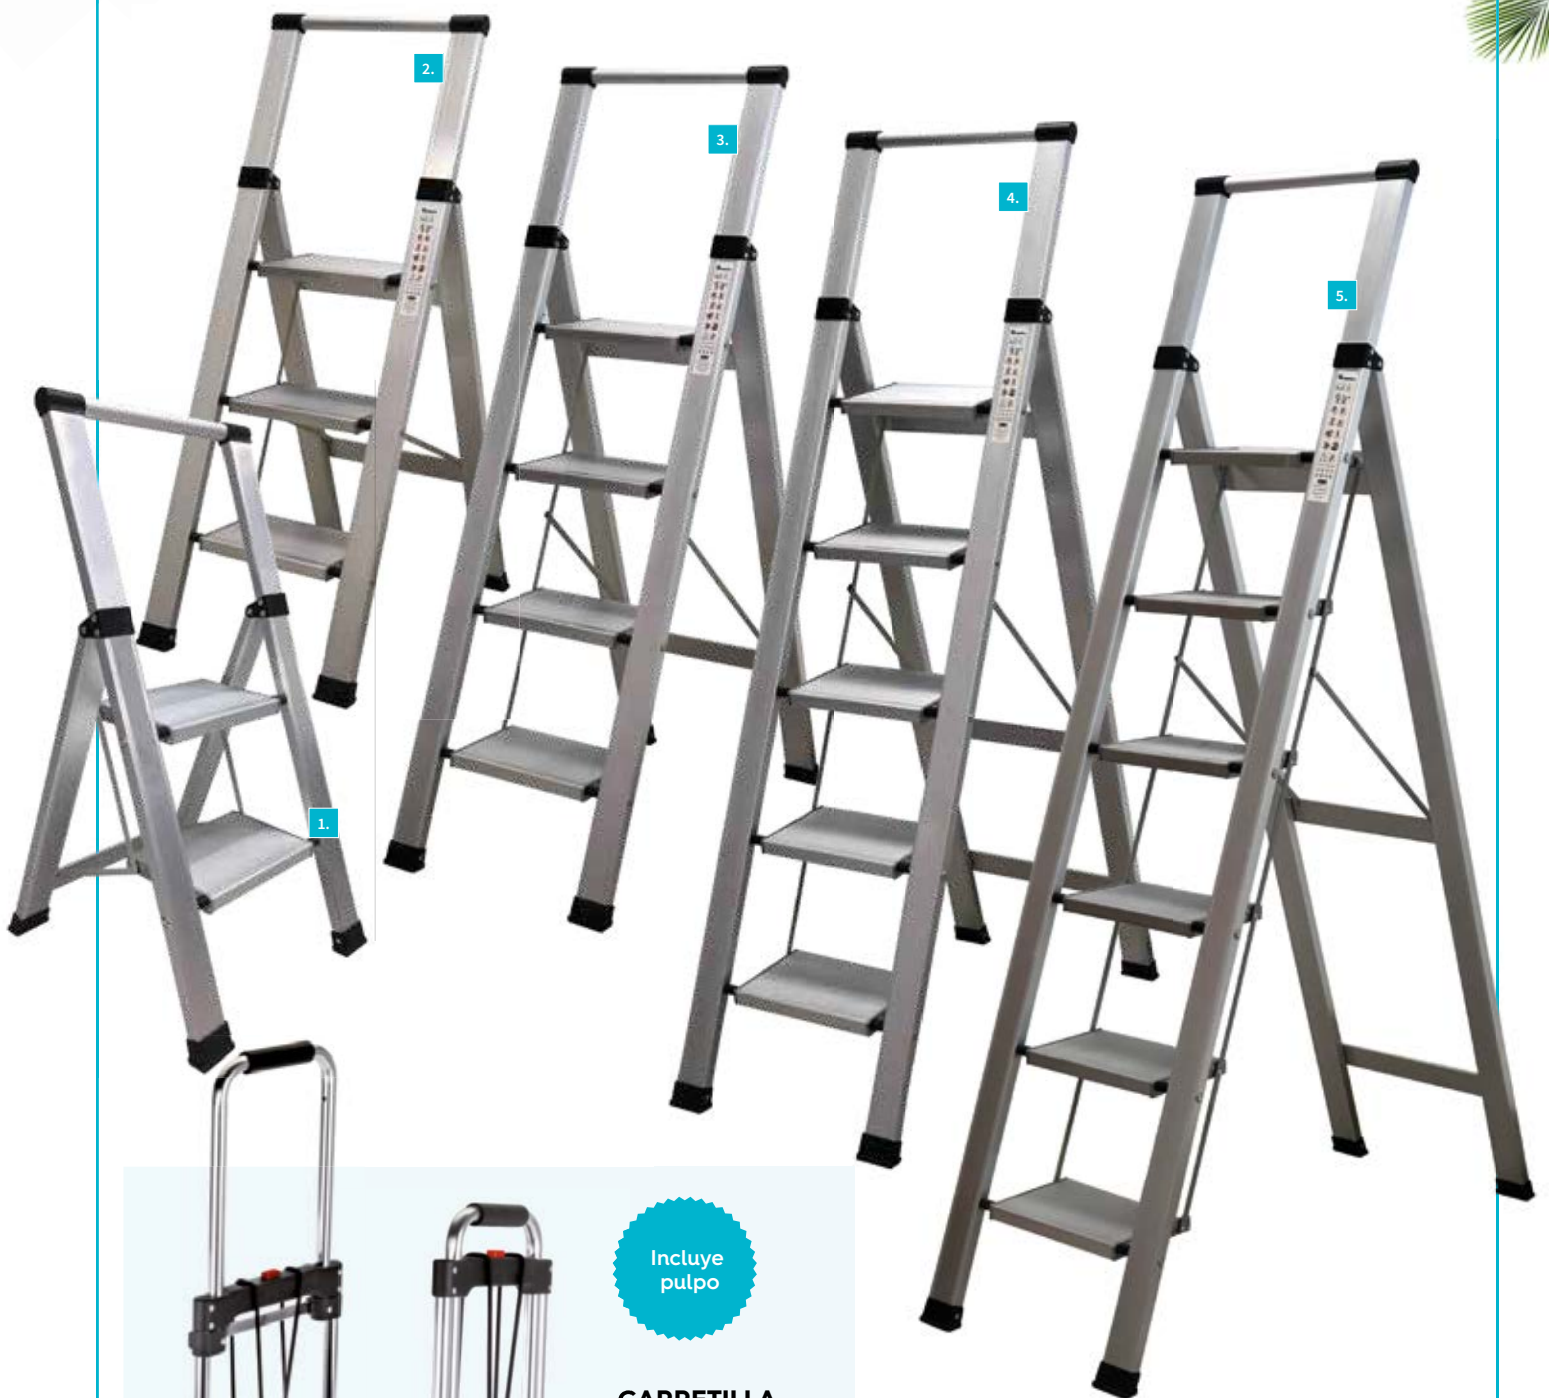

TESA TAPE

Es un medio eficaz para prevenir las caídas en baños y duchas, peldaños de escaleras, rampas, suelos resbaladizos o cascos de barcos. Transparente. 5m x 25 mm.

CÓD. 120639

7,50€

CINTA ADHESIVA DOS CARAS

TESA TAPE

Doble cara de moquetas Universal para uso permanente 10 m x 50 mm. Libre de disolventes y ofrece un alto tack. Dispone de un protector de papel siliconado.

CÓD. 126313

3,75€

CINTA AMERICANA EXTRA POWER UNIVERSAL

TESA TAPE

25 m x 48 mm. Adhesión fuerte y segura incluso en superficies rugosas. Resistente al agua.

CÓD. 47104. Plata
CÓD. 47105. Negra

7,25€

Escaleras y carretillas

Incluye pulpo

CARRETILLA PLEGABLE MULTIUSOS
CARRIVAN

Carga: 90 kg. Aluminio.
Altura: 101 cm. Ruedas goma: Ø 17,50 cm.
Base: 34 x 48,5 cm.
Plegada: 71,5 x 48,5 x 6 cm.
Doble anclaje ruedas
CÓD. 58514

39,95€

ESCALERA DOMESTICA PELDAÑO ANCHO
HOMELUX

Fabricada íntegramente en aluminio. Superplegable, puedes guardarla detrás de cualquier puerta. Gran comodidad debido a su peldaño ancho. Mayor estabilidad, proporcionada por una gran base de apoyo. Carga máxima 150 kg. EN-131