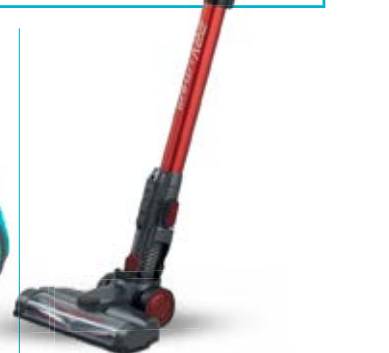

CÓD. 120445

119€

ASPIRADOR DOMÉSTICO SIN BOLSA ROWENTA

Tecnología ciclónica. Nivel sonoro 77 dB. Potencia 750 W. Filtro de espuma + filtro de alta eficiencia.

CÓD. 128785

79,95€

ASPIRADOR ESCOBA ARIETE ARIETE