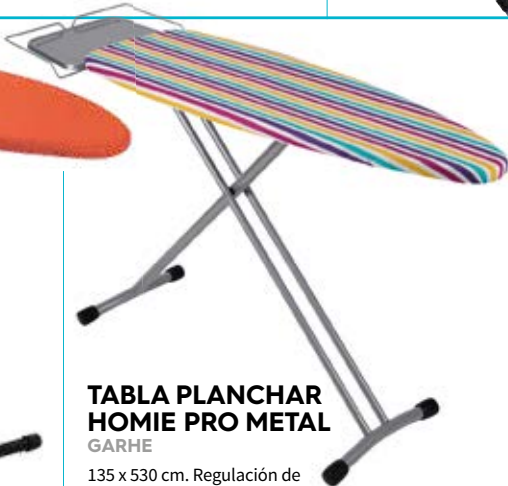

CÓD. 128736

84,95€

**TABLA PLANCHAR
TRENDY**
GARHE

110 x 32 cm. Regulación de altura hasta 90 cm. Funda 100% algodón.

CÓD. 128846

24,95€

**TABLA PLANCHAR
HOMIE PRO METAL**
GARHE

135 x 530 cm. Regulación de altura hasta 93 cm. Funda 100% algodón.

CÓD. 126673

42,95€

**TABLA PLANCHAR
K-UNO LIDO**
ROLSER

Regulable altura hasta 94 cm. 35 x 115 cm.

CÓD. 62146

59,95€

**TABLA PLANCHAR
K-MINI SURF**
ROLSER

290 x 40 x 720 mm. Funda algodón 100%.