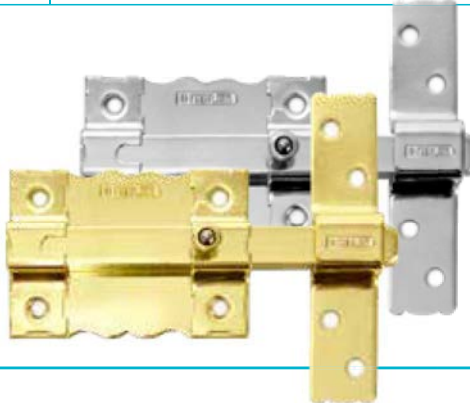

PASADOR SOBREPONER INTERFER

Pasador de Seguridad Interior sin Llaves, con Sistema de Bloqueo del pestillo de 140 mm.

- CÓD. 134000: Cromado
- CÓD. 134001: Dorado

DESDE **17,50€**