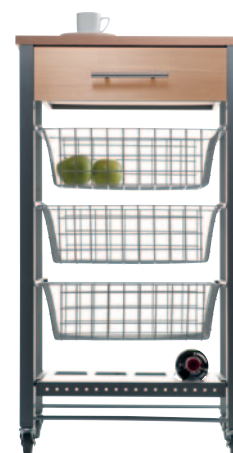

Cód. 145068
**CARRITO VERDULERO DIANA HAYA
DON HIERRO**
Acero lacado, 2 ruedas delanteras con
freno. 91x48x33 cm.
146,95€