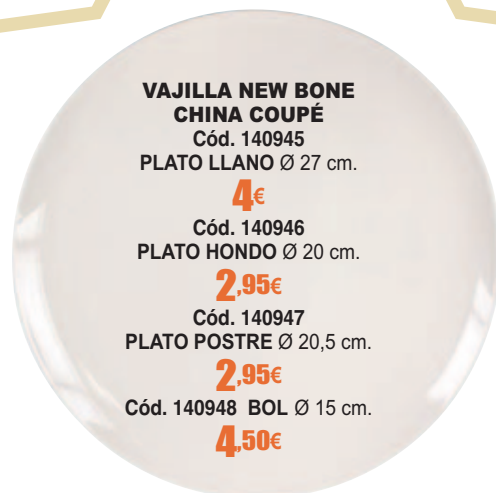

VAJILLA NEW BONE CHINA COUPÉ

Cód. 140945
PLATO LLANO Ø 27 cm.

4€

Cód. 140946
PLATO HONDO Ø 20 cm.

2,95€

Cód. 140947
PLATO POSTRE Ø 20,5 cm.

2,95€

Cód. 140948 BOL Ø 15 cm.

4,50€

VAJILLA STONEWARE ESTOCOLMO

Gres. Apto para lavavajillas y microondas.

Cód. 144678 **OCRE** Cód. 144682 **AZUL**
PLATO LLANO Ø 28 cm.

7,50€

Cód. 144679 **OCRE** Cód. 144683 **AZUL**
PLATO HONDO Ø 22 cm.

7,00€

Cód. 144680 **OCRE** Cód. 144684 **AZUL**
PLATO POSTRE Ø 22 cm.

6,30€

Cód. 144681 **OCRE** Cód. 144685 **AZUL**
BOL Ø 14 cm.

4,95€