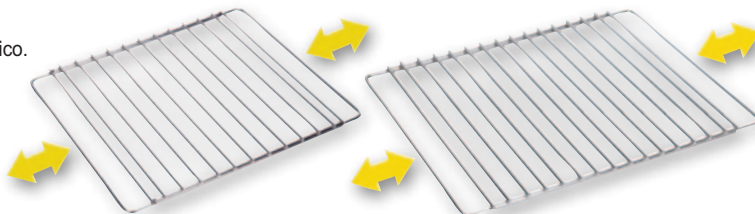

REJILLA HORNO CROMADA EXTENSIBLE SAUVIC

Se adapta fácilmente a la medida de cualquier horno doméstico. Producto único en el mercado. Fabricación nacional.

Cód. 75893 De 38,5 a 55 cm. Fondo: 31,5 cm. Grueso varillas: 4-8 mm. **26,95€**

Cód. 104645 De 42 a 60 cm. Fondo: 34 cm. Grueso varillas: 5-8 mm. **29,95€**