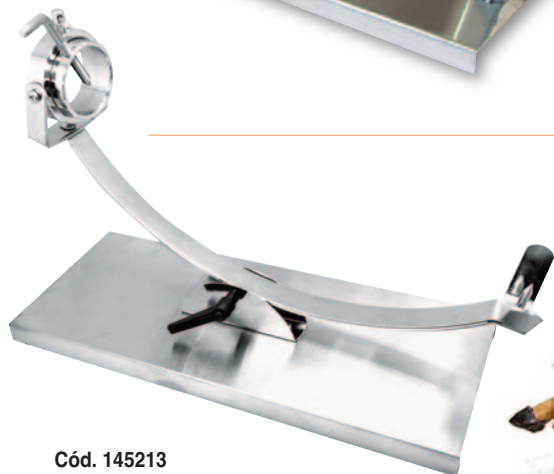

**36,95€**

Cód. 145213  
**JAMONERO OSCILANTE**  
 Cabeza giratoria. Inox.

**94,95€**

Cód. 53401  
**JAMONERO HORIZONTAL PLEGABLE BUARFE**  
 Jamonero fabricado en madera de pino insigne chileno de primera calidad y herrajes y pinchos de acero con el acabado de la superficie en cromo brillo. Su sistema de plegado hace que este jamonero sea muy práctico. Medidas: 40x16,7x31,5 cm. Madera Nogal.