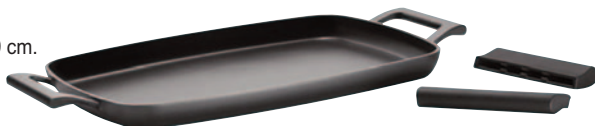

Bandejas, Grills, Planchas, Rejillas ... Cocina

BANDEJA HORNO ALUMINIO LACOR

Cód. 145194 25x15 cm. **14,50€**
Cód. 145195 25x19 cm. **16,95€**
Cód. 145196 30x22 cm. **22,95€**
Cód. 145197 35x26 cm. **30,95€**

BANDEJA HORNO INOX ANTIADHERENTE AMBIT

Cód. 142843 25x19x6 cm. **15,50€**
Cód. 142844 30x22x6 cm. **19,50€**
Cód. 142845 35x26x6 cm. **24,95€**
Cód. 142846 40x28x6 cm. **31,95€**

Cód. 142908 BANDEJA HORNO EXTENSIBLE

Medidas 34 x 36/56 cm.

22,95€

Cód. 106603 FUENTE HORNO PYREX RECTANGULAR OPTIMUM

Borosilicato. 31x20 cm.

14,95€

Cód. 141136 BANDEJA VIDRIO HORNO RECTANGULAR PYREX

38 x 25 cm.

16,95€

Cód. 143187 BANDEJA VIDRIO HORNO SET 2 UNDS PYREX

Medidas: 35x23 cm y 27x17 cm.

18,95€

PLANCHA DE ASAR INOXIBAR

Aluminio fundido, fondo difusor 6 mm de espesor. Apta para todo tipo de cocinas. Apta para horno hasta 220°C sin asas. Apta lavavajillas. Negra.

Cód. 145198 36x24 cm.

55,95€

Cód. 145199 48x29 cm.

81,50€

PLANCHA GRILL

Cód. 142855 29x22,5 cm.

35,50€

Cód. 142856 37x28 cm.

49,95€

Cód. 128866 GRILL COCINA ELÉCTRICA GR-2846 TRISTAR

700 W. Ideal para preparar paninis, pescado y carne. Placas antiadherentes de fácil limpieza. Superficie para cocinar: 22,5x14 cm.

25,95€

Cód. 145257 GRILL INOX PRINCESS

2.000 W. Regulación automática de temperatura. Bandeja recogegrasa. Recubrimiento antiadherente. Fácil de limpiar. Superficie 30x24 cm.

44,95€

Cód. 142712 PLANCHA ASAR PREMIUM COMPACTA PRINCESS

1500 W. Recubrimiento antiadherente. Mango frío al tacto. Termostato regulable. Medidas 28 x 28 cm.

42,95€

Cód. 128867 PLANCHA DE ASAR PREMIUN XL PRINCESS

2500 W. Recubrimiento antiadherente. Mango frío al tacto. Termostato regulable. Medidas 26x46 cm.

61,95€

REJILLA HORNO CROMADA EXTENSIBLE SAUVIC