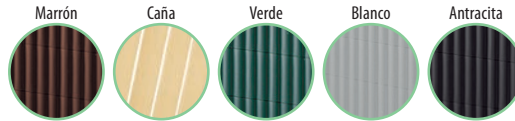

Antracita

Madera

Mimbre

CATRAL

Cañizo sintético doble cara

Fabricado en PVC, varillas de 16 mm unidas con hilo de algodón. Tratamiento anti UV.

Referencia	Medidas	Color	PVP
23000174	1x3 m	Marrón	21'95
23000177	1x3 m	Caña	21'95
23000180	1x3 m	Verde	21'95
23000183	1x3 m	Blanco	21'95
23000186	1x3 m	Antracita	21'95
23000175	1,5x3 m	Marrón	32'95
23000178	1,5x3 m	Caña	32'95
23000181	1,5x3 m	Verde	32'95