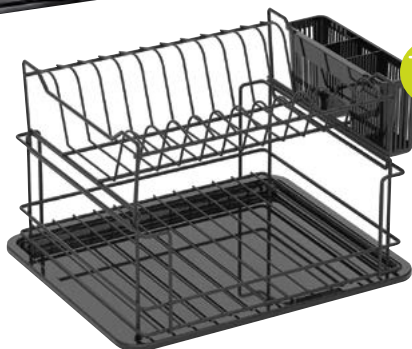

Cromado.

146959

Negro.

ESCURREPLATOS PLANO NEGRO

23001531
47,8x32,3x12 cm. Escurreplatos en acero pintado
en epoxi. Bandeja y escurrucubiertos de PP.

24'50

ESCURREPLATOS DOBLE DESMONTABLE

23001530
37x30x24,5 cm, negro. Acero
pintado en epoxi. Bandeja y
escurrucubiertos de PP.

29'50

DON HIERRO

CAMARERA PLEGABLE

72x65,5x43cm. Estructura acero
lacado gris. Cerrado: 84x9cm.

120'00

145070

Bandejas en negro.

145069