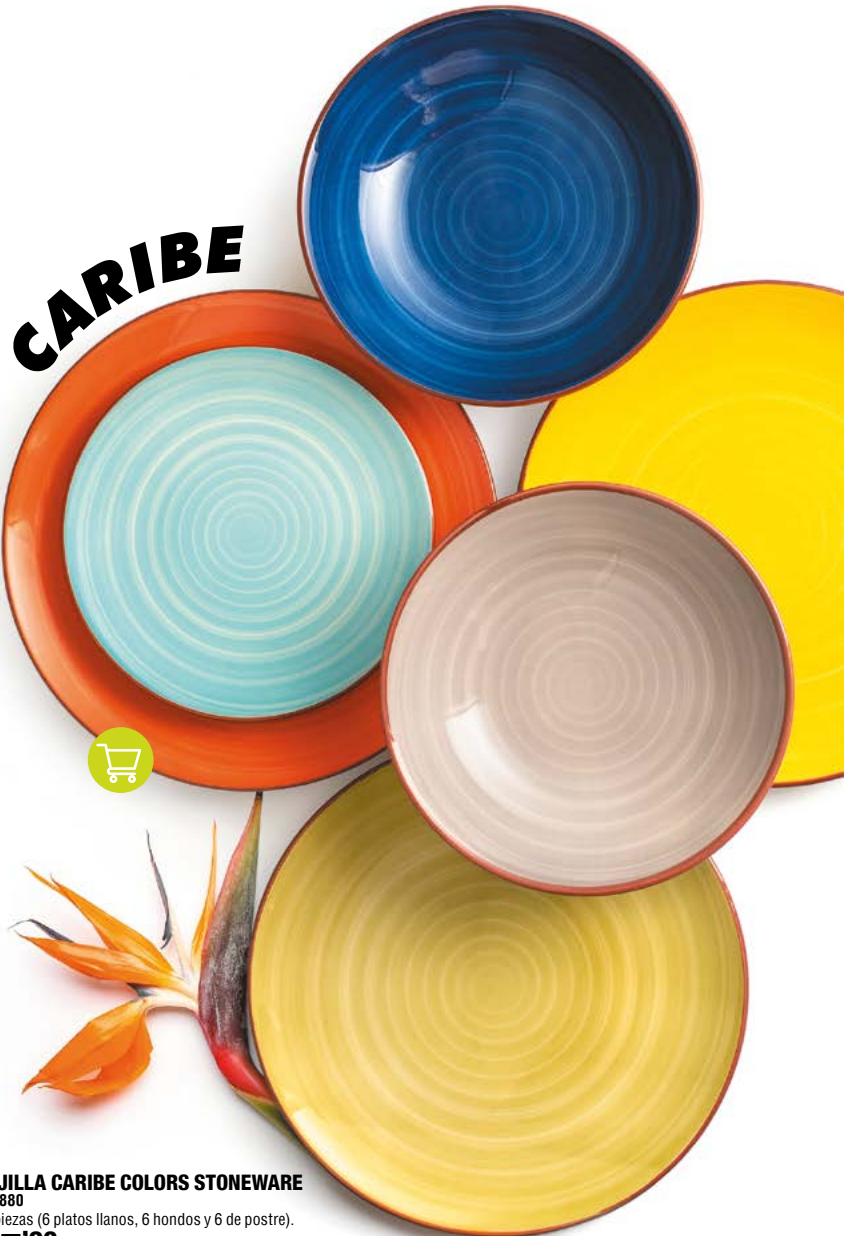

CARIBE

BOL PORCELANA MIX&MAX SURTIDO
142059
Soja Ø 9 cm.
2'00
142060
Arroz Ø 12 cm.
3'15
142061
Cereales Ø 15 cm.
7'50
142062
Ensaladera Ø 18 cm.
8'95
142063
Ensaladera Ø 21 cm.
11'50