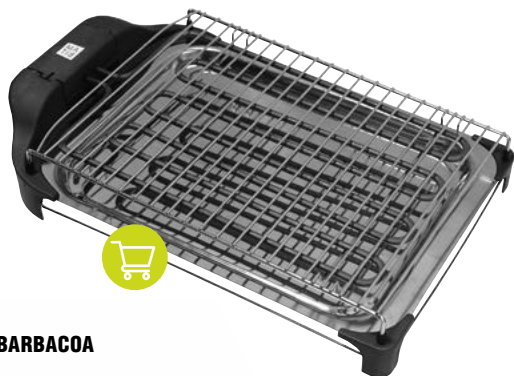

59'95

Cuchillas extraíbles fácil limpieza

1,8L

1200W

AM
BIT

ELECTROBARBACOA

142863
2400W, totalmente desmontable, parrilla
2 alturas: carne/pescado, bandeja de acero inoxidable, resistencia blindada,
cocina sin humos ni olores, fácil limpieza, 24x34cm.