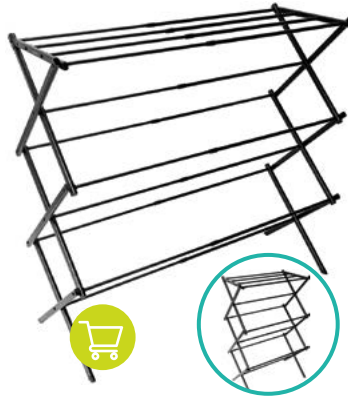

TENDEDERO ACERO PLEGABLE EXTENSIBLE SIROCO
23000314
Negro. 11 m de tendido. 6 niveles. 62 a 108x99 cm.
43'50