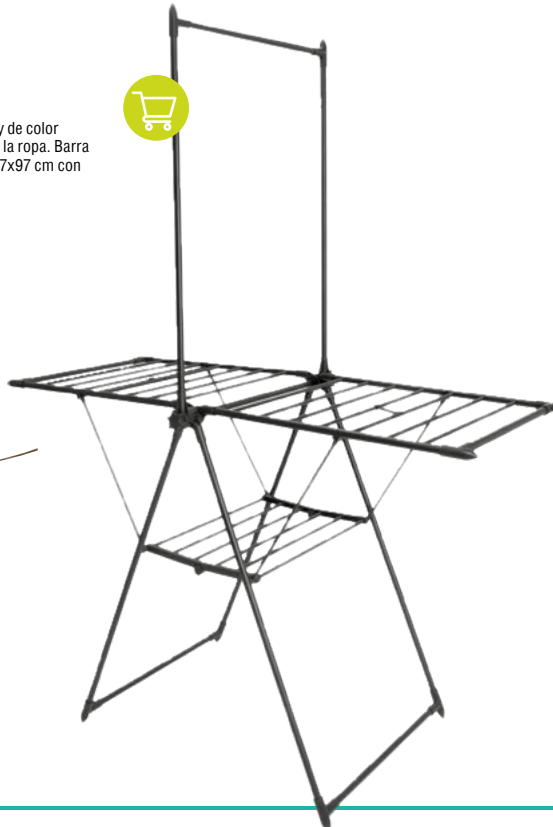

DUETT
TENDEDERO ACERO PINTADO BLANCO
146972
Giregal-extensible. 13,60 m de tendido de 100 a 178x95 cm.
46'50

TENDEDERO ACERO CON ALAS + BARRA TRAMONTANA
146971
Tendadero plegable de acero. Pintado epoxy de color negro. Dispone de 12,7 m útiles para tender la ropa. Barra superior para secar prendas con percha. 157x97 cm con barra 197 cm.
59'95