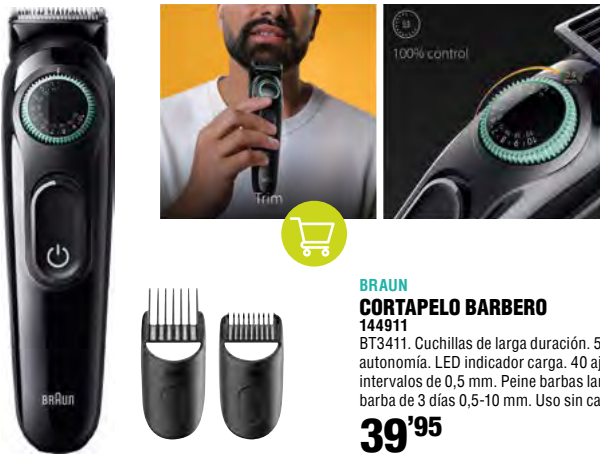

CORTAPELO BARBERO

144911
BT3411. Cuchillas de larga duración. 50 minutos autonomía. LED indicador carga. 40 ajustes de longitud a intervalos de 0,5 mm. Peine barbas largas 10,5-20 mm, barba de 3 días 0,5-10 mm. Uso sin cable.

39'95