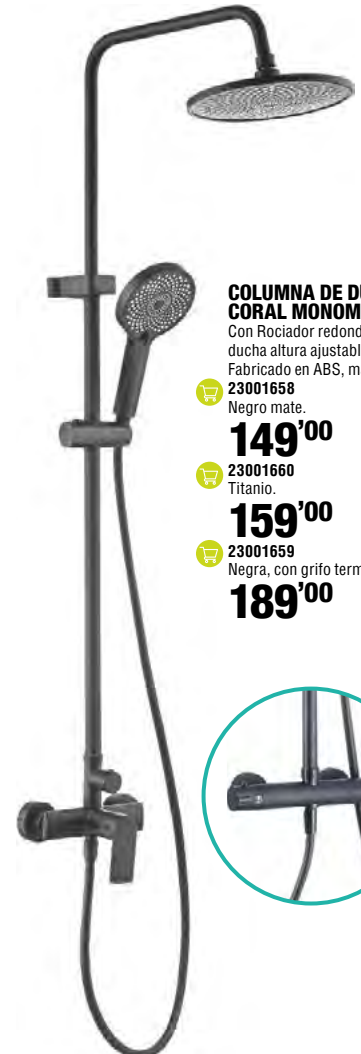

COLUMNA DE DUCHA CORAL MONOMANDO

Con Rociador redondo. Barra de ducha altura ajustable 80-120 cm. Fabricado en ABS, material latón.

23001658

Negro mate.

149'00

23001660

Titanio.

159'00

23001659

Negra, con grifo termostático.

189'00