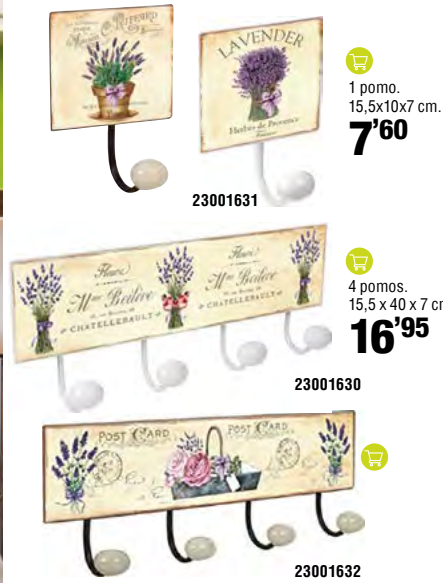

225'00

-  144820 Blanco
-  144822 Negro.
-  144821 Gris

ORDENACIÓN CASA

Perchas pared de metal

Metal con decoración lavanda y pomos de porcelana.

23001631

1 pomo.
15,5x10x7 cm.
7'60

23001630

4 pomos.
15,5x40x7 cm.
16'95

23001632

Percha pared de madera

Madera natural con pomos inoxidable.

147058
6x50x5 cm.
15'95

147037
6x40x1,6 cm.
18'95

147038
10,3x40x7,8 cm.
19'95

Perchas sobrepuerta