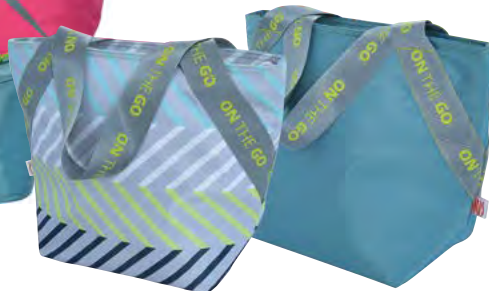

TOTE

23000940

Interior termoinsulado y plastificado. Cierre con cremallera y 2 asas.

13'95