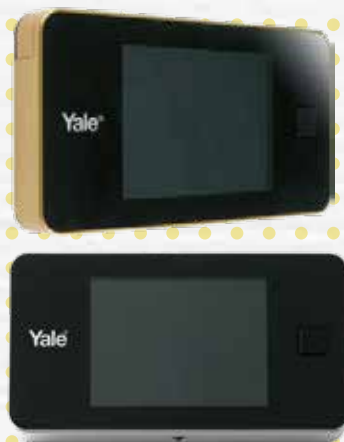

9,95€

Cód. 119615

DETECTOR DE MOVIMIENTO DE EMPOTRAR.

Detector de presencia 360°. Uso interior para encastrar. Activa y desactiva luces cuando detecta movimiento. De 10 seg a 15 min Ahorro consumo de luz en portales, cuartos de baño, garajes, etc.

10,95€

Cód. 119614

DETECTOR DE MOVIMIENTO A PARED.

Detector de movimiento de pared, diseñado para situarse en lugar de llave de la luz. Activa las luces al detectar movimiento. 2-4 m 180 grados de apertura. Se instala en lugar del interruptor, por lo que no hay que hacer rozas. Ideal para pasillos y lugares donde la llave de la luz este en la zona de acceso.

17,95€

TIMBRE PORTÁTIL A PILAS.

Kit timbre portátil (4 Melodías) tiene un alcance máximo de 75 m y 4 melodías. El pulsador tiene espacio para nombre de familia.

Cód. 119625:
A pilas.

13,95€

Cód. 119626:
Enchufable.

16,95€

MIRILLA PUERTA DIGITAL. YALE

Se instala en perforación de 14 mm de mirilla mecánica estándar. 128 x 68 x 15 mm. Grosor de puerta 38-110 mm. Pantalla 3.2" LCD - 76.800 pixels. Pilas 2 pcs. AAA. Angulo de visión de 105°