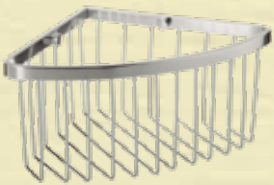

21,95€

ASIDERO BAÑO.
Cód. 95058: Acero Cromado Ø 22 mm x 35 cm.
Cód. 95059: Acero Lacado en Blanco Ø 22 mm x 35 cm

9,95€

Cód. 104666
CESTILLO BAÑO
Ovalado 30 x 11 x 11,3 cm aluminio.

15,50€

Cód. 104664
CESTILLO BAÑO
Rinconero 27 x 20,5 x 11,3 cm aluminio.