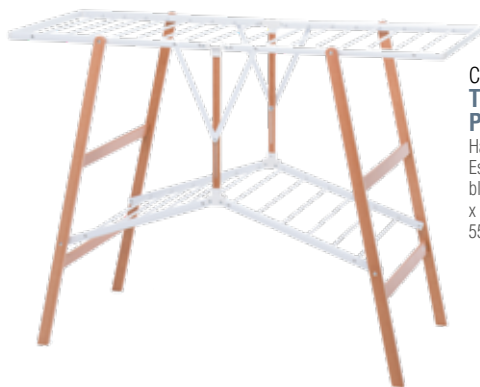

FOPPAPEDRETTI

Cód. 115174
TENDEDERO SUELO PLEGLABLE
Hasta 14 metros de tendido. Estructura en madera y aluminio blanco. Medidas abierto: 90 x 55 x 127 cm. Medidas cerrado: 122 x 55 x 11 cm.

99€