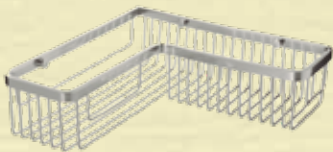

17,95€

Cód. 104663
CESTILLO BAÑO
Rectangular 30 x 30 x 8 cm aluminio.

20,95€