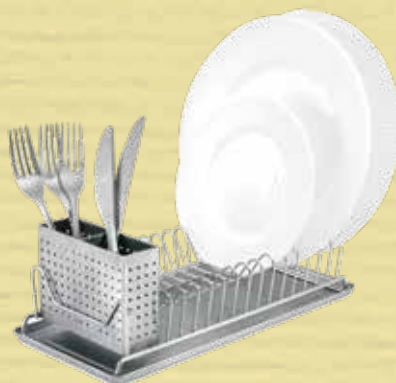

Cód. 118557

ESCURREPLATOS

Acero inoxidable resistente. Para 14 platos, soporte para cubiertos extraíble aireado. Medidas 35,5 x 16,5 x 12,7 cm

16,50€