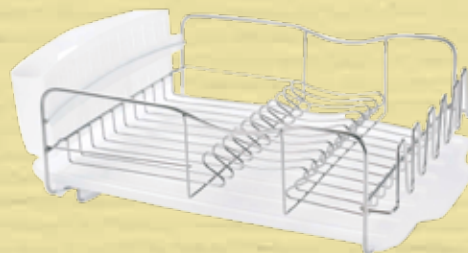

14,95€

Cód. 118557

ESCURREPLATOS

Acero inoxidable resistente. Para 14 platos, soporte para cubiertos extraíble aireado. Medidas 35,5 x 16,5 x 12,7 cm

16,50€

Cód. 118563

ESCURREPLATOS

Rejilla de acero inoxidable resistente, tope y sujetavasos, la rejilla sujeta hasta 10 platos e incluye seis puestos de vasos, bandeja de desagüe y portacubiertos, lavable en lavavajillas (sólo rejilla superior) medidas de la rejilla: 48,3 cm Largo x 34,3 x 17,8 cm