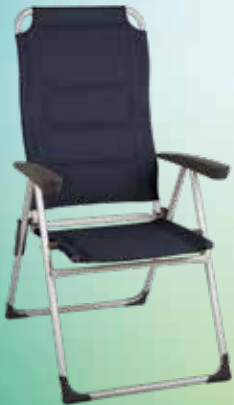

Cód. 114413
SILLA DE JARDÍN
Medidas: 47 x 40 x 118 cm. Plegable. Aluminio/3D Mesh Poliester. 7 posiciones, con acolchado de espuma. Máximo peso soportado: 120 kg. Color Azul Marino.

44,95€