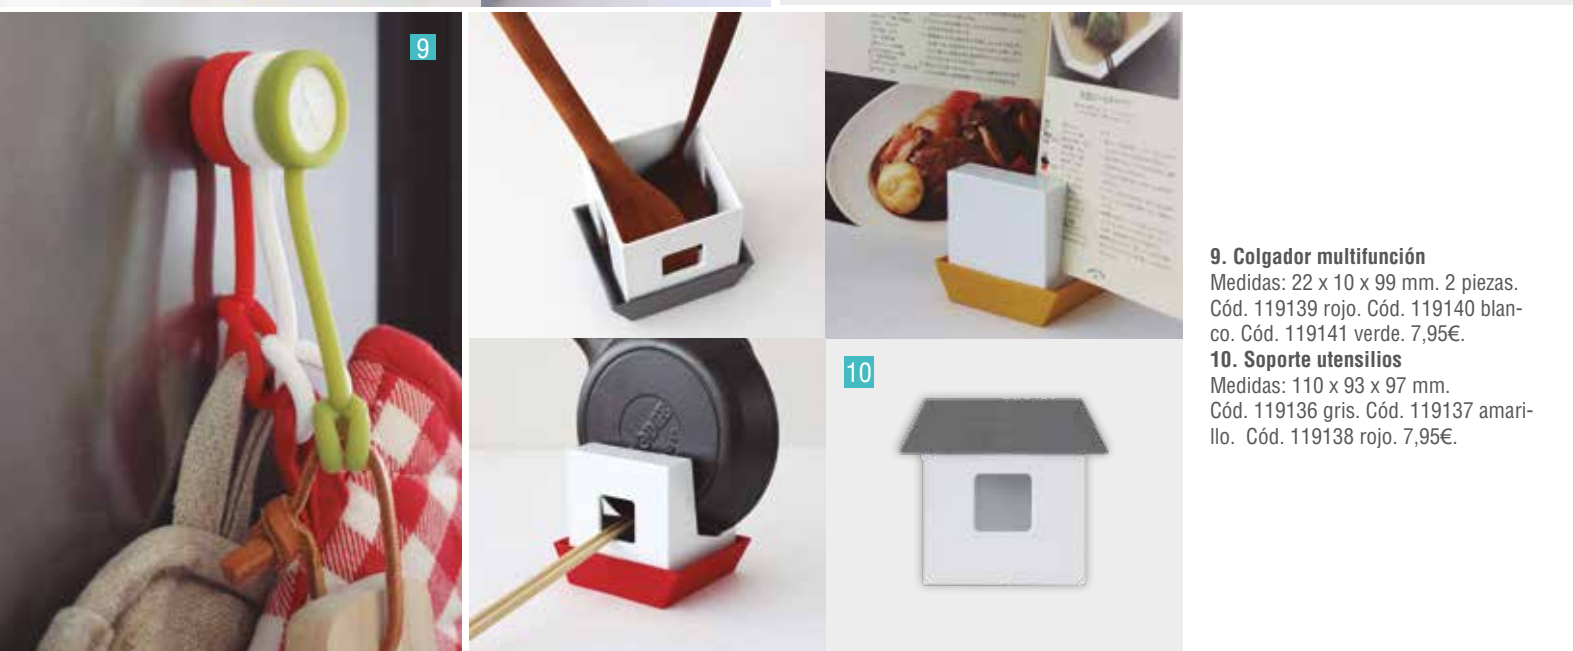

Ocho ajustes y dos ranuras de tamaño variable. Rejilla calentabollos integrada para calentar rollitos, pasteles o bollos.

25,95€

¡Pásate al lado práctico!

ferrOkey

1. Cód. 119144: **Taza medidora** Medidas: 113 x 62 x 82 mm. Verde. 7,95€. 2. Cód. 119145: **Taza medidora** Medidas: 113 x 62 x 82 mm. Gris. 7,95€. 3. Cód. 119142: **Taza medidora** Medidas: 115 x 64 x 83 mm. Amarillo, 7,95€. 4. Cód. 119143: **Taza medidora** Medidas: 115 x 64 x 83 mm. Gris. 7,95€. 5. Cód. 119146: **Cuchara medidora** 15 ml. 2 piezas. Blanco. 5,50€. 6. Cód. 119147: **Cuchara medidora** 15 ml. 2 piezas. Amarillo. 5,50€.

7. **Juego manoplas silicona** Medidas: 47 x 43 x 99mm. Cód. 119134 amarillo. Cód. 119135 rojo. 15,95€.

8. **Manopla silicona** Medidas: 71 x 71 x 44 mm. Cód. 119130 gris. Cód. 119131 amarillo. Cód. 119132 rojo. 7,95€.