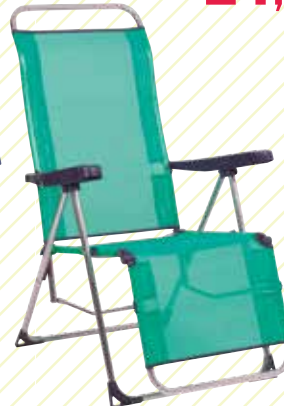

Cód. 88490
HAMACA PLAYA
5 posiciones. Hamaca fibreline - aluminio Color azul. Medidas: 101 x 65 x 63 cm.

Cód. 88491
TUMBONA
5 posiciones. Relax fibreline - aluminio. Color azul. Medidas: 115 x 65 x 78 cm.

46,95€