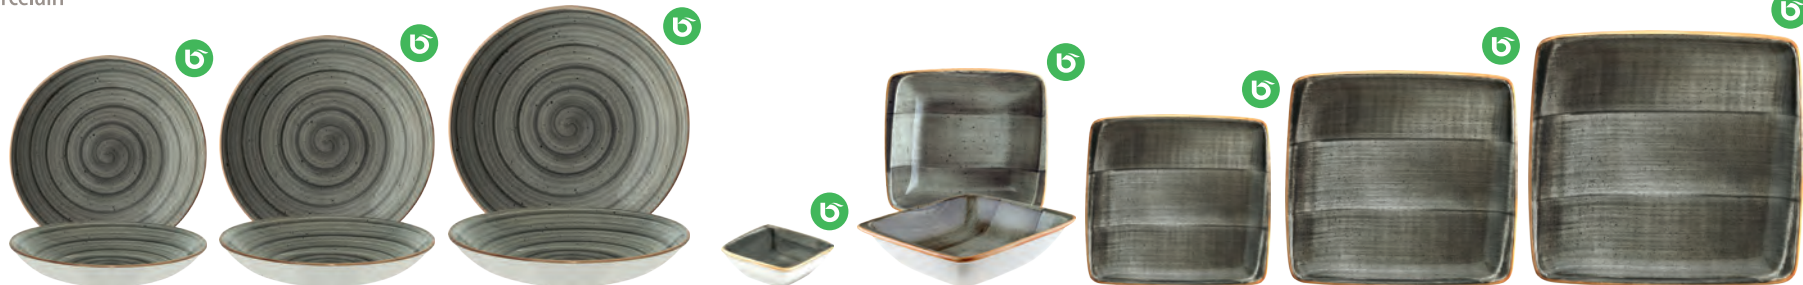

Bestellnummer / Order No.	ASCBLM23CK	ASCBLM25CK	ASCBLM28CK	ASCMOV10KS	ASCMOV23CK	ASCMOV28KR	ASCMOV34KR	ASCMOV41KR
Bezeichnung / Name	Aura Space Bloom Teller tief / Deep plate 23cm	Aura Space Bloom Teller tief / Deep plate 25cm	Aura Space Bloom Teller tief / Deep plate 28cm	Aura Space Moove Schale / Bowl 8 x 8,5cm	Aura Space Moove Teller tief / Deep plate 19 x 17cm	Aura Space Moove Platte / Plate 22 x 20cm	Aura Space Moove Platte / Plate 27 x 25cm	Aura Space Moove Platte / Plate 32 x 30cm
Marke / Brand	Bonna	Bonna	Bonna	Bonna	Bonna	Bonna	Bonna	Bonna
Barcode (Stück / Item)	8 697700 020418	8 697700 020012	8 697700 020067	8 697700 032428	8 697700 032374	8 697700 032336	8 697700 032343	8 697700 032350
Barcode (VE / SU)	86 977000 204182	86 977000 200122	86 977000 200672	86 977000 324286	86 977000 323746	86 977000 323364	86 977000 323432	86 977000 323500
cl max.	100cl	130cl	170cl	9cl	70cl			
↔	230mm	250mm	280mm	90 x 80mm	190 x 166mm	215 x 200mm	270 x 250mm	320 x 305mm
↕	45mm	50mm	54mm	30mm	45mm	20mm	20mm	25mm
net./brt. net./gross	653g / 692g	724g / 788g	1.032g / 1.083g	110g / 120g	521g / 547g	579g / 605g	872g / 899g	1.375g / 1.425g
	6 / 558	6 / 432	6 / 396	24 / 4.608	12 / 1.032	12 / -	6 / 624	6 / 348
Stückpreis / PPI	12,48€	15,86€	18,96€	10,12€	18,43€	18,43€	28,77€	45,05€