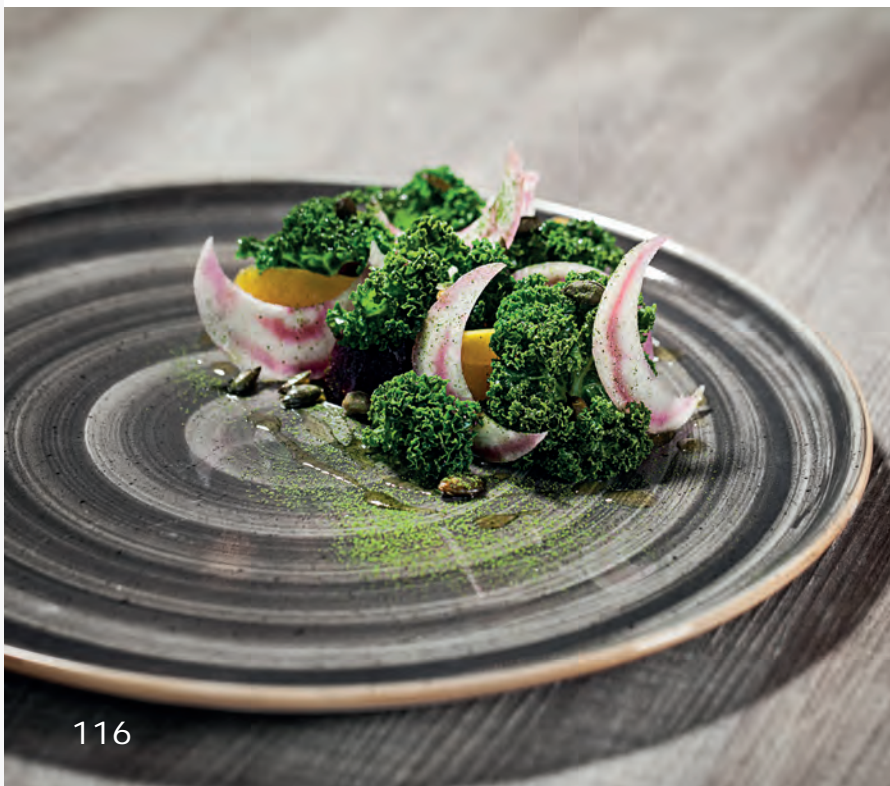

bonna

Premium Porcelain

Bestellnummer / Order No.	ASCrito2KF	ASCrito2KT	ASCrito1CF	ASCGRM01STB
Bezeichnung / Name	Aura Space Rita Ober tasse / Cup 8cl	Aura Space Rita Untertasse / Saucer 12cm	Aura Space Rita Ober tasse / Cup 23cl	Aura Space Gourmet Setplatte / Set plate 25 x 12cm
passend zu / fitting		→ ASCrito2KF		→ ASCrito2KF & ASCrito1CF
Marke / Brand	Bonna	Bonna	Bonna	Bonna
Barcode (Stück / Item)	8 697700 032503	8 697700 032510	8 697700 032442	8 697700 032435
Barcode (VE / SU)	86 977000 325030	86 977000 325108	86 977000 324422	86 977000 324354
cl max.	8cl		23cl	
↔	85 x 60mm	120mm	116 x 93mm	255 x 120mm
↑↓	54mm	15mm	68mm	25mm
net./brt. net./gross	113g / 133g	130g / 135g	232g / 262g	384g / 397g
	6 / 1.776	6 / 3.648	6 / 792	12 / 1.248
Stückpreis / PPI	5,29€	3,85€	7,71€	17,83€

Aura, eine umfangreiche Porzellanserie, welche in verschiedenen Farben erhältlich ist. Die Farben wirken einzeln, aber auch in der Kombination untereinander sehr stimmig und verleihen Ihren Kreationen das gewisse Etwas.

Diese handbemalte Kollektion ist sehr individuell und es kann zu Farbabweichungen kommen. Weitere Artikel auf Anfrage.

Bestellnummer / Order No.	ASCBNC6JO	ASCBNC12JO	ASCBNC14JO	ASCBNC16KS
Bezeichnung / Name	Aura Space Banquet Stapelschale / Stackable bowl 6cm	Aura Space Banquet Stapelschale / Stackable bowl 12cm	Aura Space Banquet Stapelschale / Stackable bowl 14cm	Aura Space Gourmet Schale / Bowl 16cm
Marke / Brand	Bonna	Bonna	Bonna	Bonna
Barcode (Stück / Item)	8 697700 032794	8 697700 032947	8 697700 034071	8 697700 032855
Barcode (VE / SU)	86 977000 327942	86 977000 329472	86 977000 340712	86 977000 328550
cl max.	3cl	35cl	50cl	40cl
↔	60mm	120mm	140mm	160mm
↑↓	27mm	53mm	54mm	54mm
net./brt. net./gross	69g / 71g	336g / 344g	424g / 448g	381g / 395g
	24 / 6.720	12 / 720	12 / 684	12 / 1.128
Stückpreis / PPI	4,76€	7,94€	10,63€	8,94€