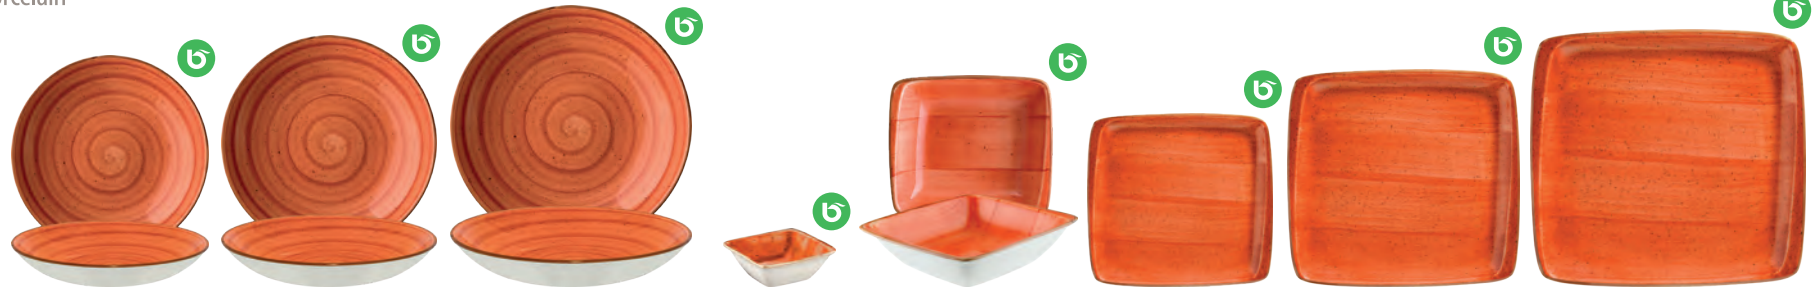

Bestellnummer / Order No.	ATCBLM23CK	ATCBLM25CK	ATCBLM28CK	ATCMOV10KS	ATCMOV23CK	ATCMOV28KR	ATCMOV34KR	ATCMOV41KR
Bezeichnung / Name	Aura Terracotta Bloom Teller tief / Deep plate 23cm	Aura Terracotta Bloom Teller tief / Deep plate 25cm	Aura Terracotta Bloom Teller tief / Deep plate 28cm	Aura Terracotta Moove Schale / Bowl 8 x 8,5cm	Aura Terracotta Moove Teller tief / Deep plate 19 x 17cm	Aura Terracotta Moove Platte / Plate 22 x 20cm	Aura Terracotta Moove Platte / Plate 27 x 25cm	Aura Terracotta Moove Platte / Plate 32 x 30cm
Marke / Brand	Bonna	Bonna	Bonna	Bonna	Bonna	Bonna	Bonna	Bonna
Barcode (Stück / Item)	8 697700 020425	8 697700 019986	8 697700 020036	8 697700 028926	8 697700 029299	8 697700 028896	8 697700 028902	8 697700 028919
Barcode (VE / SU)	86 977000 204250	86 977000 199860	86 977000 200368	86 977000 289264	86 977000 292998	86 977000 288960	86 977000 289028	86 977000 289196
cl max.	100cl	130cl	170cl	9cl	70cl			
↔	230mm	250mm	280mm	90 x 80mm	190 x 166mm	215 x 200mm	270 x 250mm	320 x 305mm
↕	45mm	50mm	54mm	30mm	45mm	20mm	20mm	25mm
net./brt. net./gross	653g / 692g	724g / 788g	1.032g / 1.083g	110g / 120g	521g / 547g	579g / 605g	872g / 899g	1.375g / 1.425g
	6 / 558	6 / 432	6 / 396	24 / 4.608	12 / 1.032	12 / -	6 / 624	6 / 348
Stückpreis / PPI	12,48€	15,86€	18,96€	10,12€	18,43€	18,43€	28,77€	45,05€