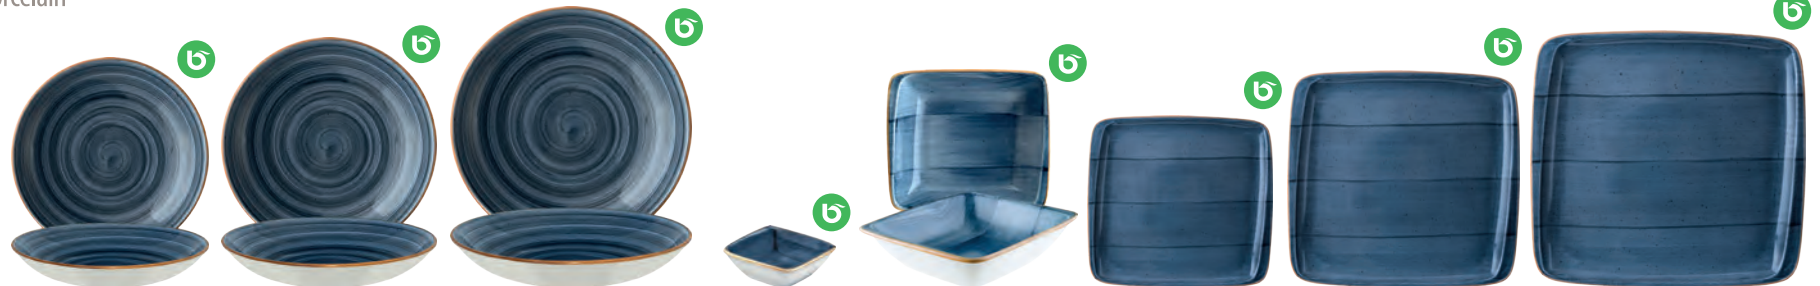

Bestellnummer / Order No.	ADKBLM23CK	ADKBLM25CK	ADKBLM28CK	ADKMOV10KS	ADKMOV23CK	ADKMOV28KR	ADKMOV34KR	ADKMOV41KR
Bezeichnung / Name	Aura Dusk Bloom Teller tief / Deep plate 23cm	Aura Dusk Bloom Teller tief / Deep plate 25cm	Aura Dusk Bloom Teller tief / Deep plate 28cm	Aura Dusk Moove Schale / Bowl 8 x 8,5cm	Aura Dusk Moove Teller tief / Deep plate 19 x 17cm	Aura Dusk Moove Platte / Plate 22 x 20cm	Aura Dusk Moove Platte / Plate 27 x 25cm	Aura Dusk Moove Platte / Plate 32 x 30cm
Marke / Brand	Bonna	Bonna	Bonna	Bonna	Bonna	Bonna	Bonna	Bonna
Barcode (Stück / Item)	8 697700 020456	8 697700 020081	8 697700 020098	8 697700 021200	8 697700 021651	8 697700 016756	8 697700 016725	8 697700 016695
Barcode (VE / SU)	86 977000 204564	86 977000 200818	86 977000 200986	86 977000 212002	86 977000 216512	86 977000 167562	86 977000 167258	86 977000 166954
cl max.	100cl	130cl	170cl	9cl	70cl			
↔	230mm	250mm	280mm	90 x 80mm	190 x 166mm	215 x 200mm	270 x 250mm	320 x 305mm
↕	45mm	50mm	54mm	30mm	45mm	20mm	20mm	25mm
net./brt. net./gross	653g / 692g	724g / 788g	1.032g / 1.083g	110g / 120g	521g / 547g	579g / 605g	872g / 899g	1.375g / 1.425g
	6 / 558	6 / 432	6 / 396	24 / 4.608	12 / 1.032	12 / -	6 / 624	6 / 348
Stückpreis / PPI	12,48€	15,86€	18,96€	10,12€	18,43€	18,43€	28,77€	45,05€