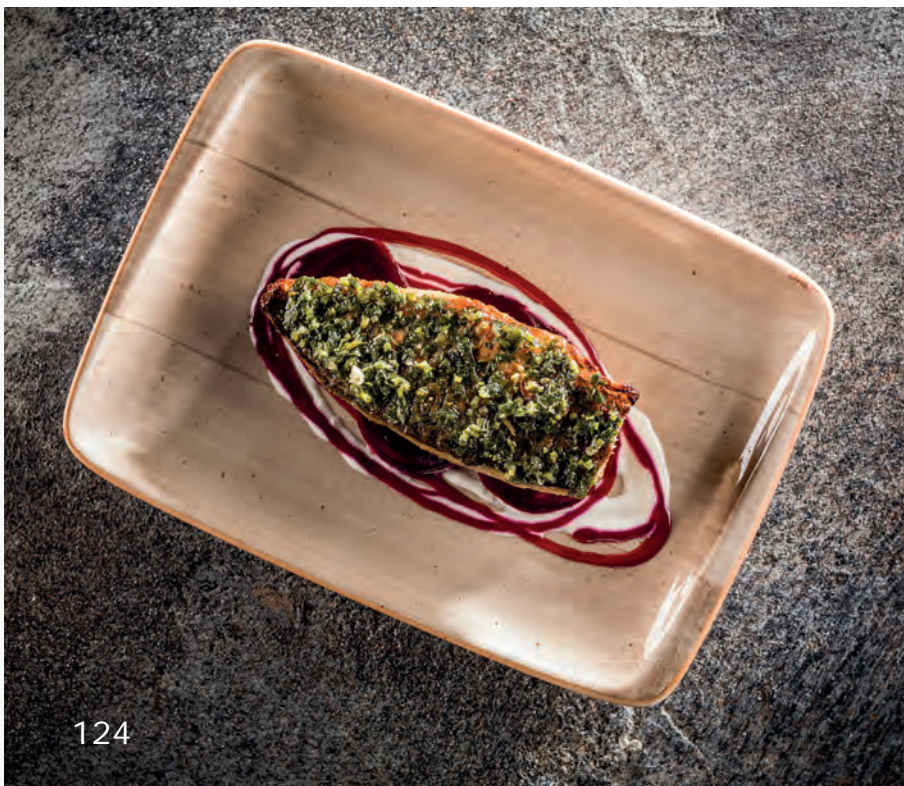

bonna

Premium Porcelain

Bestellnummer / Order No.	ATTRITO2KF	ATTRITO2KT	ATTRITO1CF	ATRGRM01STB
Bezeichnung / Name	Aura Terrain Rita Ober tasse / Cup 8cl	Aura Terrain Rita Untertasse / Saucer 12cm	Aura Terrain Rita Ober tasse / Cup 23cl	Aura Terrain Gourmet Setplatte / Set plate 25 x 12cm
passend zu / fitting		→ ATTRITO2KF		→ ATTRITO2KF & ATTRITO1CF
Marke / Brand	Bonna	Bonna	Bonna	Bonna
Barcode (Stück / Item)	8 697700 029626	8 697700 029633	8 697700 030820	8 697700 028124
Barcode (VE / SU)	86 977000 296262	86 977000 296330	86 977000 308200	86 977000 281244
c.l max.	8cl		23cl	
↔	85 x 60mm	120mm	116 x 93mm	255 x 120mm
↓	54mm	15mm	68mm	25mm
net. / brt. net. / gross	113g / 133g	130g / 135g	232g / 262g	384g / 397g
	6 / 1.776	6 / 3.648	6 / 792	12 / 1.248
Stückpreis / PPI	5,29€	3,85€	7,71€	17,83€

Aura, eine umfangreiche Porzellanserie, welche in verschiedenen Farben erhältlich ist. Die Farben wirken einzeln, aber auch in der Kombination untereinander sehr stimmig und verleihen Ihren Kreationen das gewisse Etwas.

Diese handbemalte Kollektion ist sehr individuell und es kann zu Farbabweichungen kommen. Weitere Artikel auf Anfrage.

Bestellnummer / Order No.	ATRBNC6JO	ATRBNC12JO	ATRBNC14JO	ATRGRM16KS
Bezeichnung / Name	Aura Terrain Banquet Stapelschale / Stackable bowl 6cm	Aura Terrain Banquet Stapelschale / Stackable bowl 12cm	Aura Terrain Banquet Stapelschale / Stackable bowl 14cm	Aura Terrain Gourmet Schale / Bowl 16cm
Marke / Brand	Bonna	Bonna	Bonna	Bonna
Barcode (Stück / Item)	8 697700 028261	8 697700 028278	8 697700 034026	8 697700 028001
Barcode (VE / SU)	86 977000 282616	86 977000 282784	86 977000 340262	86 977000 280018
c.l max.	3cl	35cl	50cl	40cl
↔	60mm	120mm	140mm	160mm
↓	27mm	53mm	54mm	54mm
net. / brt. net. / gross	69g / 71g	336g / 344g	424g / 448g	381g / 395g
	24 / 6.720	12 / 720	12 / 684	12 / 1.128
Stückpreis / PPI	4,76€	7,94€	10,63€	8,94€