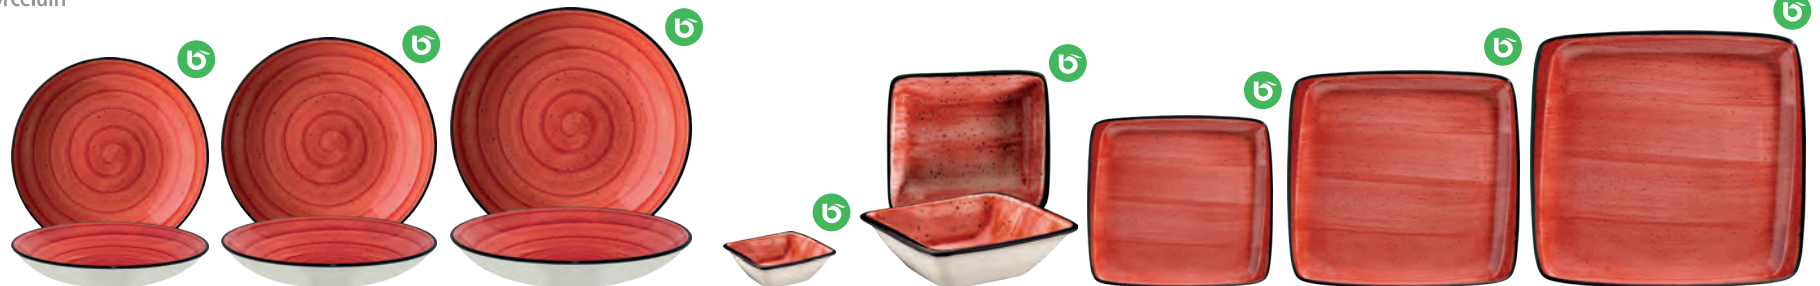

Bestellnummer / Order No.	APSBLM23CK	APSBLM25CK	APSBLM28CK	APSMOV10KS	APSMOV23CK	APSMOV28KR	APSMOV34KR	APSMOV41KR
Bezeichnung / Name	Aura Passion Bloom Teller tief / Deep plate 23cm	Aura Passion Bloom Teller tief / Deep plate 25cm	Aura Passion Bloom Teller tief / Deep plate 28cm	Aura Passion Moove Schale / Bowl 8 x 8,5cm	Aura Passion Moove Teller tief / Deep plate 19 x 17cm	Aura Passion Moove Platte / Plate 22 x 20cm	Aura Passion Moove Platte / Plate 27 x 25cm	Aura Passion Moove Platte / Plate 32 x 30cm
Marke / Brand	Bonna	Bonna	Bonna	Bonna	Bonna	Bonna	Bonna	Bonna
Barcode (Stück / Item)	8 697700 020401	8 697700 019993	8 697700 020050	8 697700 027042	8 697700 029251	8 697700 027011	8 697700 027028	8 697700 027035
Barcode (VE / SU)	86 977000 204014	86 977000 199938	86 977000 200504	86 977000 270422	86 977000 292516	86 977000 270118	86 977000 270286	86 977000 270354
cl max.	100cl	130cl	170cl	9cl	70cl			
↔	230mm	250mm	280mm	90 x 80mm	190 x 166mm	215 x 200mm	270 x 250mm	320 x 305mm
↕	45mm	50mm	54mm	30mm	45mm	20mm	20mm	25mm
net./brt. net./gross	653g / 692g	724g / 788g	1.032g / 1.083g	110g / 120g	521g / 547g	579g / 605g	872g / 899g	1.375g / 1.425g
	6 / 558	6 / 432	6 / 396	24 / 4.608	12 / 1.032	12 / -	6 / 624	6 / 348
Stückpreis / PPI	12,48€	15,86€	18,96€	10,12€	18,43€	18,43€	28,77€	45,05€