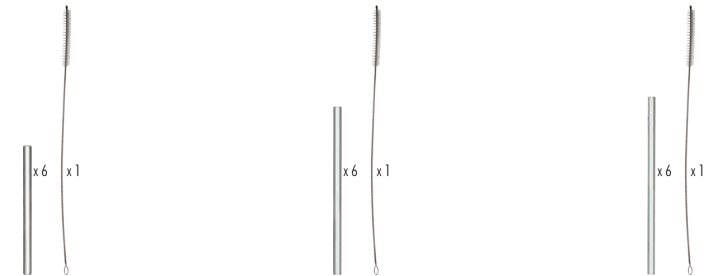

BOHEMIA *Cristal*
BOROSILIKAT · BOROSILICATE GLASS

Trinkhalme / Drinking Straws

Wandstärke / Wall thickness 1,5mm
 Außendurchmesser / Outer diameter 10mm

Bestellnummer / Order No.	BC 007188106	BC 007188107	BC 007188108
Bezeichnung / Name	Trinkhalm gerade 7-tlg. Set / Straight drinking straw 7 piece-set 15cm	Trinkhalm gerade 7-tlg. Set / Straight drinking straw 7 piece-set 20cm	Trinkhalm gerade 7-tlg. Set / Straight drinking straw 7 piece-set 23cm
Marke / Brand	Bohemia Cristal	Bohemia Cristal	Bohemia Cristal
Barcode (VE / SU)	4 000753 160750	4 000753 160767	4 000753 160774
↔	150 x 10mm	200 x 10mm	230 x 10mm
↕	10mm	10mm	10mm
net./brt. net./gross	13g / 18g	18g / 21g	20g / 27g
	24 x 1 / 2.400 (Sets)	24 x 1 / 2.400 (Sets)	24 x 1 / 2.160 (Sets)
Setpreis / PPS	6,42€ (Set)	6,62€ (Set)	6,83€ (Set)