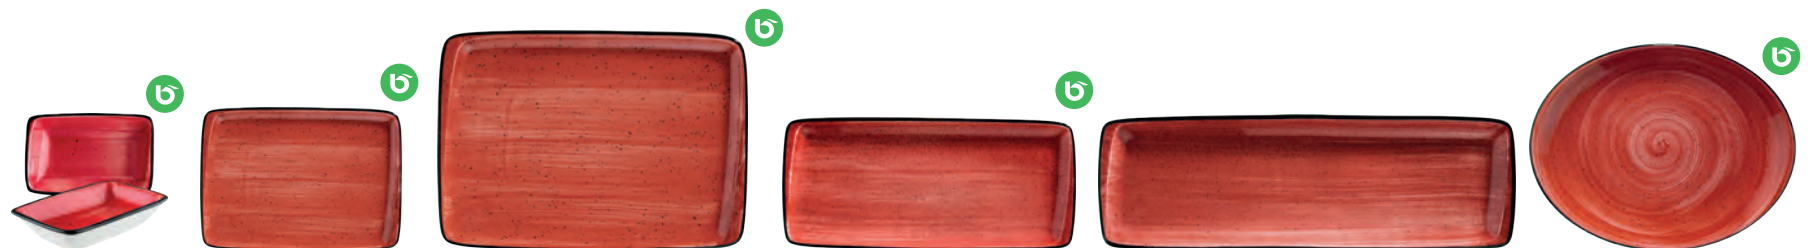

Bestellnummer / Order No.	APSMOV16DKY	APSMOV26DT	APSMOV41DT	APSMOV35DT	APSMOV49DT	APSMOV31OV
Bezeichnung / Name	Aura Passion Moove Rechteckschale / Rectangular dish 16 x 9cm	Aura Passion Moove Platte / Plate 23 x 16cm	Aura Passion Moove Platte / Plate 36 x 25cm	Aura Passion Moove Platte / Plate 34 x 16cm	Aura Passion Moove Platte / Plate 48 x 16cm	Aura Passion Moove Platte oval / Oval plate 31 x 24cm
Marke / Brand	Bonna	Bonna	Bonna	Bonna	Bonna	Bonna
Barcode (Stück / Item)	8 697700 030547	8 697700 015414	8 697700 026984	8 697700 026977	8 697700 026991	8 697700 027059
Barcode (VE / SU)	86 977000 305476	86 977000 154142	86 977000 269846	86 977000 269778	86 977000 269914	86 977000 270590
cl max.	20cl					
↔	150 x 98mm	234 x 165mm	360 x 254mm	340 x 158mm	485 x 160mm	310 x 240mm
↕	30mm	20mm	25mm	25mm	30mm	30mm
net./brt. net./gross	244g / 248g	515g / 532g	1.221g / 1.273g	792g / 832g	1.082g / 1.123g	834g / 863g
	12 / 2.412	12 / 1.260	6 / 432	12 / 696	6 / -	6 / 582
Stückpreis / PPI	13,20€	20,32€	51,21€	31,71€	85,76€	22,16€