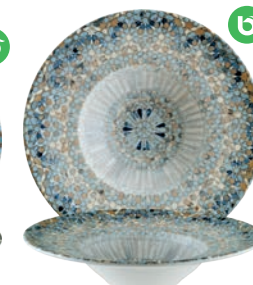

bonna

Premium Porcelain

Luca Mosaic

S-MT-LUCMZGRM16KS

S-MT-LUCMZBLM23CK

S-MT-LUCMZBLM25CK

S-MT-LUCMZBNC28CK

Bestellnummer / Order No.	S-MT-LUCMZGRM16KS	S-MT-LUCMZBLM23CK	S-MT-LUCMZBLM25CK	S-MT-LUCMZBNC28CK
Bezeichnung / Name	Luca Mosaic Gourmet Schale / Bowl 16cm	Luca Mosaic Bloom Teller tief / Deep plate 23cm	Luca Mosaic Bloom Teller tief / Deep plate 25cm	Luca Mosaic Banquet Pastateller / Pasta plate 28cm
Marke / Brand	Bonna	Bonna	Bonna	Bonna
Barcode (Stück / Item)	8 697700 077535	8 697700 077542	8 697700 075821	8 697700 077559
Barcode (VE / SU)	86 977000 775354	86 977000 775422	86 977000 758210	86 977000 775590
c/l max.	40cl	100cl	130cl	40cl
↔	160mm	230mm	250mm	280mm
↕	54mm	45mm	50mm	60mm
net./brt. Δ net./gross	381g / 395g	653g / 687g	724g / 788g	893g / 943g
	12 / 1.128	6 / 558	6 / 432	6 / 396
Stückpreis / PPI	9,88€	13,61€	17,48€	19,67€

Bestellnummer / Order No.	S-MT-LUCMZGRM17DZ	S-MT-LUCMZGRM19DZ	S-MT-LUCMZGRM21DZ	S-MT-LUCMZGRM27DZ	S-MT-LUCMZGRM32PZ
Bezeichnung / Name	Luca Mosaic Gourmet Teller flach / Plate 17cm	Luca Mosaic Gourmet Teller flach / Plate 19cm	Luca Mosaic Gourmet Teller flach / Plate 21cm	Luca Mosaic Gourmet Teller flach / Plate 27cm	Luca Mosaic Gourmet Pizzateller / Pizza plate 32cm
Marke / Brand	Bonna	Bonna	Bonna	Bonna	Bonna
Barcode (Stück / Item)	8 697700 078761	8 697700 078754	8 697700 078747	8 697700 078730	8 697700 075814
Barcode (VE / SU)	86 977000 787616	86 977000 787548	86 977000 787470	86 977000 787302	86 977000 758142
↔	170mm	190mm	210mm	270mm	325mm
↕	20mm	21mm	25mm	30mm	20mm
net./brt. Δ net./gross	287g / 299g	340g / 344g	429g / 444g	857g / 882g	1.139g / 1.187g
	12 / 1.728	12 / 1.560	12 / 1.200	12 / 624	6 / 348
Stückpreis / PPI	6,62€	7,71€	8,55€	11,66€	18,59€