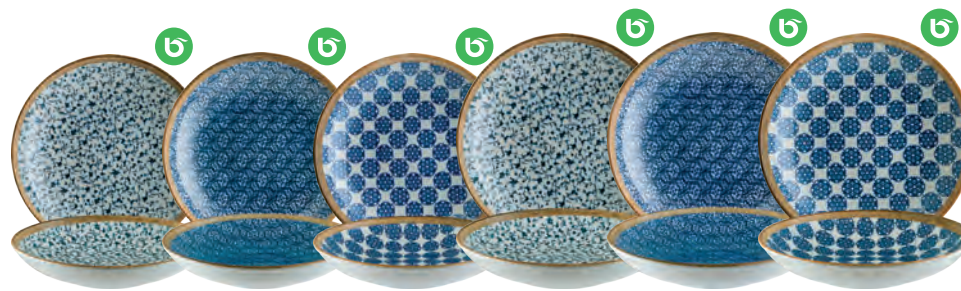

bonna

Premium Porcelain

Bestellnummer / Order No.	CLFVNT8KS	LPNVNT8KS	LTSVNT8KS	CLFMOV10KS	LPNMOV10KS	LTSMOV10KS	CLFGRM16KS	LPNGRM16KS	LTSGRM16KS
Bezeichnung / Name	Calif Vanta Schale / Bowl 8cm	Lupin Vanta Schale / Bowl 8cm	Lotus Vanta Schale / Bowl 8cm	Calif Moove Schale / Bowl 8 x 8,5cm	Lupin Moove Schale / Bowl 8 x 8,5cm	Lotus Moove Schale / Bowl 8 x 8,5cm	Calif Gourmet Schale / Bowl 16cm	Lupin Gourmet Schale / Bowl 16cm	Lotus Gourmet Schale / Bowl 16cm
Marke / Brand	Bonna	Bonna	Bonna	Bonna	Bonna	Bonna	Bonna	Bonna	Bonna
Barcode (Stück / Item)	8 697700 068632	8 697700 068694	8 697700 112748	8 697700 064221	8 697700 064160	8 697700 064276	8 697700 060889	8 697700 064283	8 697700 064269
Barcode (VE / SU)	86 977000 686322	86 977000 686940	86 977001 127480	86 977000 642212	86 977000 641604	86 977000 642762	86 977000 608898	86 977000 642830	86 977000 642694
cl max.	6cl	6cl	6cl	9cl	9cl	9cl	40cl	40cl	40cl
↔	80mm	80mm	80mm	90 x 80mm	90 x 80mm	90 x 80mm	160mm	160mm	160mm
↑↓	50mm	50mm	50mm	30mm	30mm	30mm	54mm	54mm	54mm
net./brt. net./gross	132g / 137g	132g / 137g	132g / 137g	110g / 120g	110g / 120g	110g / 120g	381g / 395g	381g / 395g	381g / 395g
	24 / 3.456	24 / 3.456	24 / 3.456	24 / 4.608	24 / 4.608	24 / 4.608	12 / 1.128	12 / 1.128	12 / 1.128
Stückpreis / PPI	5,28€	5,28€	5,28€	10,06€	10,06€	10,06€	10,32€	10,32€	10,32€