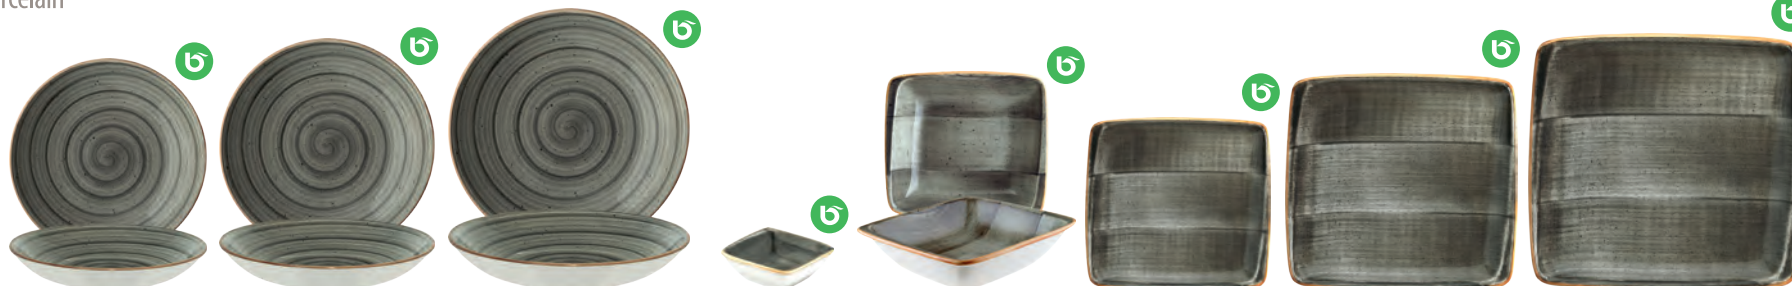

Bestellnummer / Order No.	ASCBLM23CK	ASCBLM25CK	ASCBLM28CK	ASCMOV10KS	ASCMOV23CK	ASCMOV28KR	ASCMOV34KR	ASCMOV41KR
Bezeichnung / Name	Aura Space Bloom Teller tief / Deep plate 23cm	Aura Space Bloom Teller tief / Deep plate 25cm	Aura Space Bloom Teller tief / Deep plate 28cm	Aura Space Moove Schale / Bowl 8 x 8,5cm	Aura Space Moove Teller tief / Deep plate 19 x 17cm	Aura Space Moove Platte / Plate 22 x 20cm	Aura Space Moove Platte / Plate 27 x 25cm	Aura Space Moove Platte / Plate 32 x 30cm
Marke / Brand	Bonna	Bonna	Bonna	Bonna	Bonna	Bonna	Bonna	Bonna
Barcode (Stück / Item)	8 697700 020418	8 697700 020012	8 697700 020067	8 697700 032428	8 697700 032374	8 697700 032336	8 697700 032343	8 697700 032350
Barcode (VE / SU)	86 977000 204182	86 977000 200122	86 977000 200672	86 977000 324286	86 977000 323746	86 977000 323364	86 977000 323432	86 977000 323500
cl max.	100cl	130cl	170cl	9cl	70cl			
↔	230mm	250mm	280mm	90 x 80mm	190 x 166mm	215 x 200mm	270 x 250mm	320 x 305mm
↕	45mm	50mm	54mm	30mm	45mm	20mm	20mm	25mm
net./brt. net./gross	653g / 692g	724g / 788g	1.032g / 1.083g	110g / 120g	521g / 547g	579g / 605g	872g / 899g	1.375g / 1.425g
	6 / 558	6 / 432	6 / 396	24 / 4.608	12 / 1.032	12 / -	6 / 624	6 / 348
Stückpreis / PPI	15,07€	19,15€	22,90€	12,22€	22,25€	22,25€	34,74€	54,40€