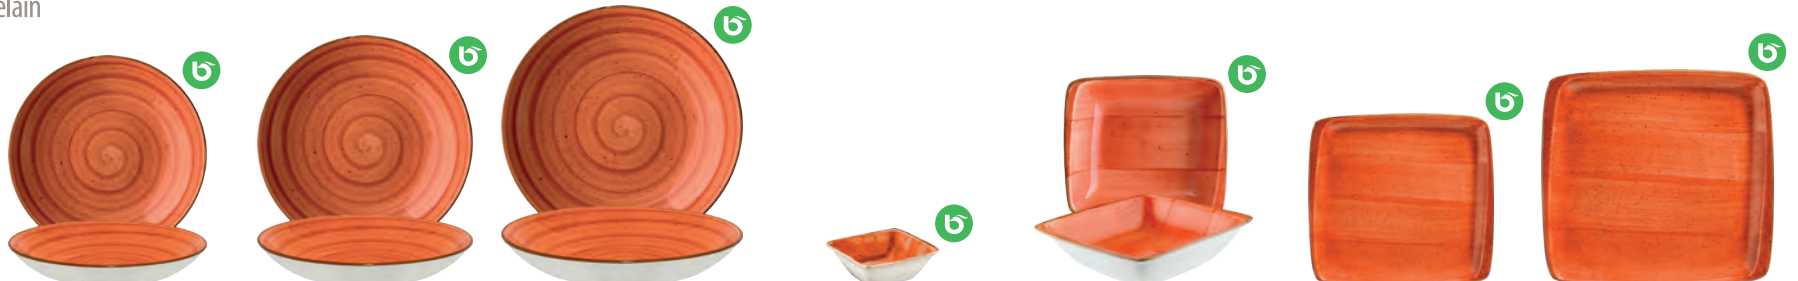

Bestellnummer / Order No.	ATCBLM23CK	ATCBLM25CK	ATCBLM28CK	ATCMOV10KS	ATCMOV23CK	ATCMOV28KR	ATCMOV34KR
Bezeichnung / Name	Aura Terracotta Bloom Teller tief / Deep plate 23cm	Aura Terracotta Bloom Teller tief / Deep plate 25cm	Aura Terracotta Bloom Teller tief / Deep plate 28cm	Aura Terracotta Moove Schale / Bowl 8 x 8,5cm	Aura Terracotta Moove Teller tief / Deep plate 19 x 17cm	Aura Terracotta Moove Platte / Plate 22 x 20cm	Aura Terracotta Moove Platte / Plate 27 x 25cm
Marke / Brand	Bonna	Bonna	Bonna	Bonna	Bonna	Bonna	Bonna
Barcode (Stück / Item)	8 697700 020425	8 697700 019986	8 697700 020036	8 697700 028926	8 697700 029299	8 697700 028896	8 697700 028902
Barcode (VE / SU)	86 977000 204250	86 977000 199860	86 977000 200368	86 977000 289264	86 977000 292998	86 977000 288960	86 977000 289028
cl max.	100cl	130cl	170cl	9cl	70cl		
↔	230mm	250mm	280mm	90 x 80mm	190 x 166mm	215 x 200mm	270 x 250mm
↑↓	45mm	50mm	54mm	30mm	45mm	20mm	20mm
net./brt. net./gross	653g / 692g	724g / 788g	1.032g / 1.083g	110g / 120g	521g / 547g	579g / 605g	872g / 899g
	6 / 558	6 / 432	6 / 396	24 / 4.608	12 / 1.032	12 / -	6 / 624
Stückpreis / PPI	15,07€	19,15€	22,90€	12,22€	22,25€	22,25€	34,74€