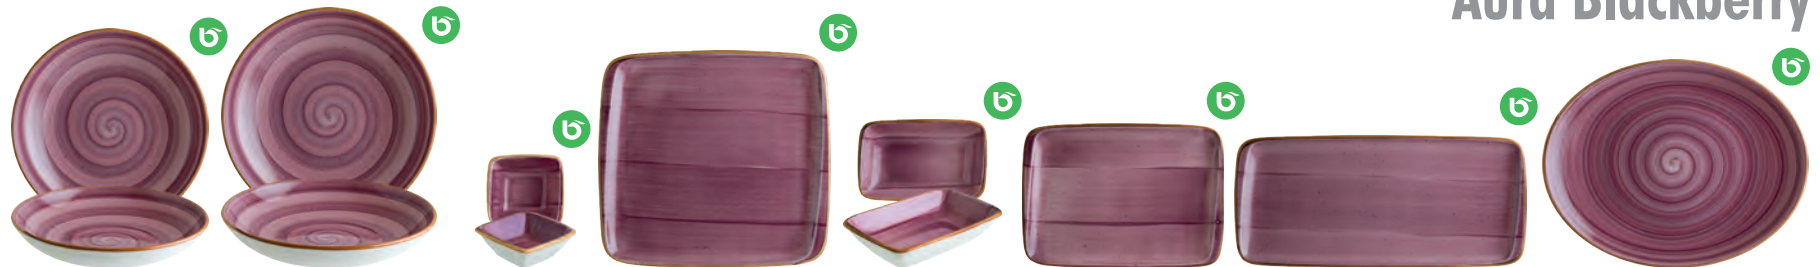

Aura Blackberry

Porzellan
Geschirr

Bestellnummer / Order No.	ABBLM23CK	ABBLM25CK	ABBMOV10KS	ABBMOV34KR	ABBMOV16DKY	ABBMOV26DT	ABBMOV35DT	ABBMOV31OV
Bezeichnung / Name	Aura Blackberry Bloom Teller tief / Deep plate 23cm	Aura Blackberry Bloom Teller tief / Deep plate 25cm	Aura Blackberry Moove Schale / Bowl 8 x 8,5cm	Aura Blackberry Moove Platte / Plate 27 x 25cm	Aura Blackberry Moove Rechteckschale / Rectangular dish 16 x 9cm	Aura Blackberry Moove Platte / Plate 23 x 16cm	Aura Blackberry Moove Platte / Plate 34 x 16cm	Aura Blackberry Moove Platte oval / Oval plate 31 x 24cm
Marke / Brand	Bonna	Bonna	Bonna	Bonna	Bonna	Bonna	Bonna	Bonna
Barcode (Stück / Item)	8 697700 122884	8 697700 125458	8 697700 122938	8 697700 123003	8 697700 122945	8 697700 123089	8 697700 123072	8 697700 125427
Barcode (VE / SU)	86 977001 228842	86 977001 254582	86 977001 229382	86 977001 230036	86 977001 229450	86 977001 230890	86 977001 230722	86 977001 254278
cl max.	100cl	130cl	9cl		20cl			
↔	230mm	250mm	90 x 80mm	270 x 250mm	150 x 98mm	234 x 165mm	340 x 158mm	310 x 240mm
↑↓	45mm	50mm	30mm	20mm	30mm	20mm	25mm	30mm
net./brt. net./gross	653g / 692g	724g / 788g	110g / 120g	872g / 899g	244g / 248g	515g / 532g	792g / 832g	834g / 863g
	6 / 558	6 / 432	24 / 4.608	6 / 624	12 / 2.412	12 / 1.260	12 / 696	6 / 582
Stückpreis / PPI	15,07€	19,15€	12,22€	34,74€	15,94€	24,54€	38,30€	26,76€

Aura, an extensive porcelain series, which is available in different colors. The individual colors work well and very harmonious, but also mixed up they give your creations the certain something. This hand-painted collection is very individual and may lead to color variations. Other items on request.