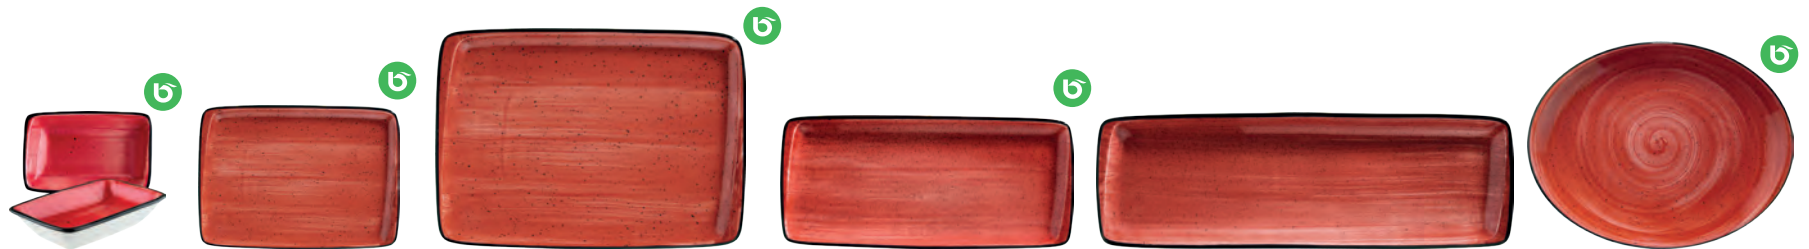

Bestellnummer / Order No.	APSMOV16DKY	APSMOV26DT	APSMOV41DT	APSMOV35DT	APSMOV49DT	APSMOV31OV
Bezeichnung / Name	Aura Passion Moove Rechteckschale / Rectangular dish 16 x 9cm	Aura Passion Moove Platte / Plate 23 x 16cm	Aura Passion Moove Platte / Plate 36 x 25cm	Aura Passion Moove Platte / Plate 34 x 16cm	Aura Passion Moove Platte / Plate 48 x 16cm	Aura Passion Moove Platte oval / Oval plate 31 x 24cm
Marke / Brand	Bonna	Bonna	Bonna	Bonna	Bonna	Bonna
Barcode (Stück / Item)	8 697700 030547	8 697700 015414	8 697700 026984	8 697700 026977	8 697700 026991	8 697700 027059
Barcode (VE / SU)	86 977000 305476	86 977000 154142	86 977000 269846	86 977000 269778	86 977000 269914	86 977000 270590
cl max.	20cl					
↔	150 x 98mm	234 x 165mm	360 x 254mm	340 x 158mm	485 x 160mm	310 x 240mm
↕	30mm	20mm	25mm	25mm	30mm	30mm
net./brt. net./gross	244g / 248g	515g / 532g	1.221g / 1.273g	792g / 832g	1.082g / 1.123g	834g / 863g
	12 / 2.412	12 / 1.260	6 / 432	12 / 696	6 / -	6 / 582
Stückpreis / PPI	15,94€	24,54€	61,84€	38,30€	103,56€	26,76€