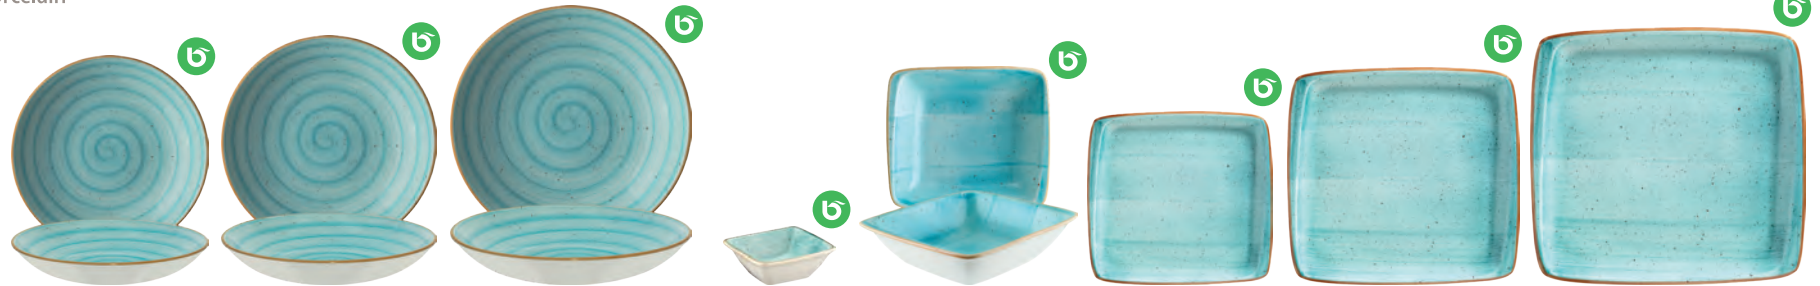

Bestellnummer / Order No.	AAQBLM23CK	AAQBLM25CK	AAQBLM28CK	AAQMOV10KS	AAQMOV23CK	AAQMOV28KR	AAQMOV34KR	AAQMOV41KR
Bezeichnung / Name	Aura Aqua Bloom Teller tief / Deep plate 23cm	Aura Aqua Bloom Teller tief / Deep plate 25cm	Aura Aqua Bloom Teller tief / Deep plate 28cm	Aura Aqua Moove Schale / Bowl 8 x 8,5cm	Aura Aqua Moove Teller tief / Deep plate 19 x 17cm	Aura Aqua Moove Platte / Plate 22 x 20cm	Aura Aqua Moove Platte / Plate 27 x 25cm	Aura Aqua Moove Platte / Plate 32 x 30cm
Marke / Brand	Bonna	Bonna	Bonna	Bonna	Bonna	Bonna	Bonna	Bonna
Barcode (Stück / Item)	8 697700 020395	8 697700 020005	8 697700 020043	8 697700 027516	8 697700 029268	8 697700 027486	8 697700 027493	8 697700 027509
Barcode (VE / SU)	86 977000 203956	86 977000 200054	86 977000 200436	86 977000 275168	86 977000 292684	86 977000 274864	86 977000 274932	86 977000 275090
cl max.	100cl	130cl	170cl	9cl	70cl			
↔	230mm	250mm	280mm	90 x 80mm	190 x 166mm	215 x 200mm	270 x 250mm	320 x 305mm
↕	45mm	50mm	54mm	30mm	45mm	20mm	20mm	25mm
net./brt. net./gross	653g / 692g	724g / 788g	1.032g / 1.083g	110g / 120g	521g / 547g	579g / 605g	872g / 899g	1.375g / 1.425g
	6 / 558	6 / 432	6 / 396	24 / 4.608	12 / 1.032	12 / -	6 / 624	6 / 348
Stückpreis / PPI	15,07€	19,15€	22,90€	12,22€	22,25€	22,25€	34,74€	54,40€