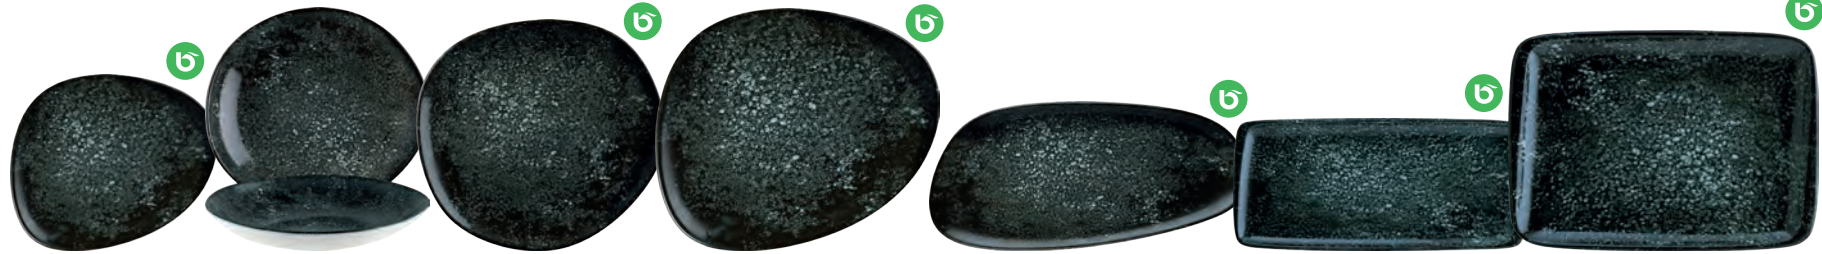

Cosmos Black

Bestellnummer / Order No.	COSBLVAO24DZ	COSBLVAO26CK	COSBLVAO29DZ	COSBLVAO33DZ	COSBLVAO36DT	COSBLMOV35DT	COSBLMOV41DT
Bezeichnung / Name	Cosmos Black Vago Teller flach / Plate 24cm	Cosmos Black Vago Teller tief / Deep plate 26cm	Cosmos Black Vago Teller flach / Plate 29cm	Cosmos Black Vago Teller flach / Plate 33cm	Cosmos Black Vago Platte oval / Oval plate 36cm	Cosmos Black Moove Platte / Plate 34 x 16cm	Cosmos Black Moove Platte / Plate 36 x 25cm
Marke / Brand	Bonna	Bonna	Bonna	Bonna	Bonna	Bonna	Bonna
Barcode (Stück / Item)	8 697700 040355	8 697700 045565	8 697700 045572	8 697700 047965	8 697700 040362	8 697700 047941	8 697700 039427
Barcode (VE / SU)	86 977000 403554	86 977000 455652	86 977000 455720	86 977000 479658	86 977000 403622	86 977000 479412	86 977000 394272
cl max.		79cl					
↔	240 x 198mm	260 x 240mm	290 x 270mm	330 x 275mm	370 x 170mm	340 x 158mm	360 x 254mm
↑↓	25mm	50mm	25mm	25mm	25mm	25mm	25mm
net./brt. net./gross	461g / 482g	634g / 680g	794g / 860g	1.000g / 1.057g	705g / 724g	792g / 832g	1.221g / 1.273g
	12 / 648	6 / 396	6 / 372	6 / 384	12 / 696	12 / 696	6 / 432
Stückpreis / PPI	13,73€	22,25€	20,07€	25,04€	34,86€	38,78€	53,33€