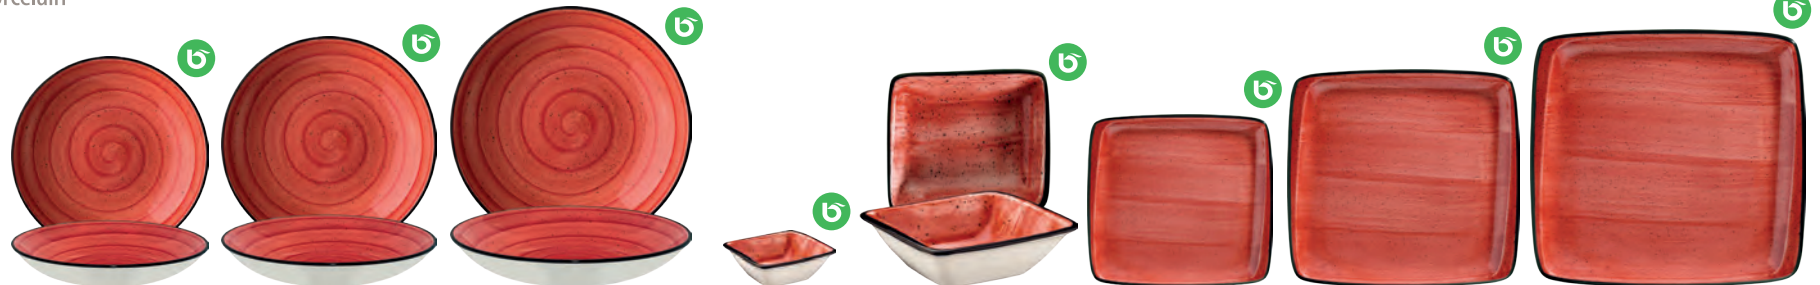

Bestellnummer / Order No.	APSBLM23CK	APSBLM25CK	APSBLM28CK	APSMOV10KS	APSMOV23CK	APSMOV28KR	APSMOV34KR	APSMOV41KR
Bezeichnung / Name	Aura Passion Bloom Teller tief / Deep plate 23cm	Aura Passion Bloom Teller tief / Deep plate 25cm	Aura Passion Bloom Teller tief / Deep plate 28cm	Aura Passion Moove Schale / Bowl 8 x 8,5cm	Aura Passion Moove Teller tief / Deep plate 19 x 17cm	Aura Passion Moove Platte / Plate 22 x 20cm	Aura Passion Moove Platte / Plate 27 x 25cm	Aura Passion Moove Platte / Plate 32 x 30cm
Marke / Brand	Bonna	Bonna	Bonna	Bonna	Bonna	Bonna	Bonna	Bonna
Barcode (Stück / Item)	8 697700 020401	8 697700 019993	8 697700 020050	8 697700 027042	8 697700 029251	8 697700 027011	8 697700 027028	8 697700 027035
Barcode (VE / SU)	86 977000 204014	86 977000 199938	86 977000 200504	86 977000 270422	86 977000 292516	86 977000 270118	86 977000 270286	86 977000 270354
cl max.	100cl	130cl	170cl	9cl	70cl			
↔	230mm	250mm	280mm	90 x 80mm	190 x 166mm	215 x 200mm	270 x 250mm	320 x 305mm
↕	45mm	50mm	54mm	30mm	45mm	20mm	20mm	25mm
net./brt. net./gross	653g / 692g	724g / 788g	1.032g / 1.083g	110g / 120g	521g / 547g	579g / 605g	872g / 899g	1.375g / 1.425g
	6 / 558	6 / 432	6 / 396	24 / 4.608	12 / 1.032	12 / -	6 / 624	6 / 348
Stückpreis / PPI	15,07€	19,15€	22,90€	12,22€	22,25€	22,25€	34,74€	54,40€