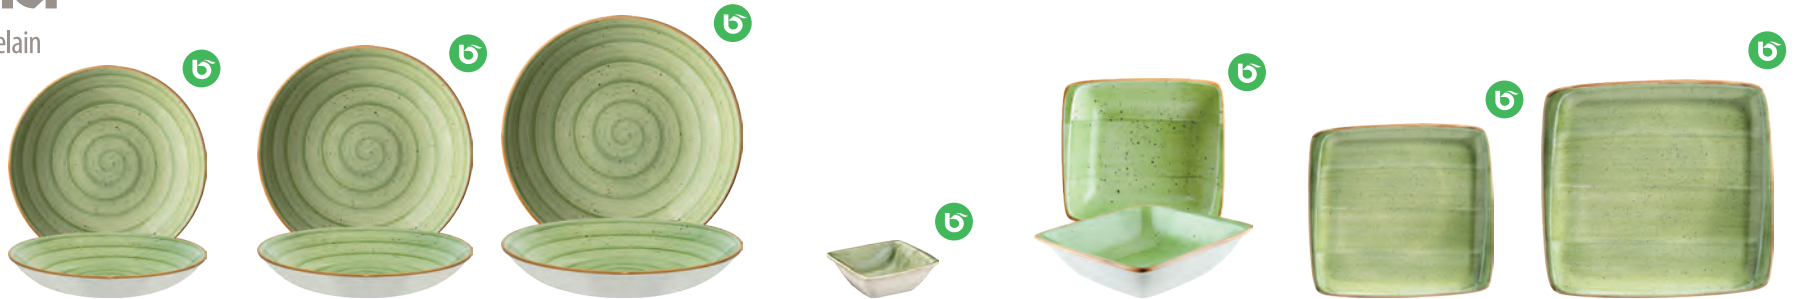

Bestellnummer / Order No.	ATHBLM23CK	ATHBLM25CK	ATHBLM28CK	ATHMOV10KS	ATHMOV23CK	ATHMOV28KR	ATHMOV34KR
Bezeichnung / Name	Aura Therapy Bloom Teller tief / Deep plate 23cm	Aura Therapy Bloom Teller tief / Deep plate 25cm	Aura Therapy Bloom Teller tief / Deep plate 28cm	Aura Therapy Moove Schale / Bowl 8 x 8,5cm	Aura Therapy Moove Teller tief / Deep plate 19 x 17cm	Aura Therapy Moove Platte / Plate 22 x 20cm	Aura Therapy Moove Platte / Plate 27 x 25cm
Marke / Brand	Bonna	Bonna	Bonna	Bonna	Bonna	Bonna	Bonna
Barcode (Stück / Item)	8 697700 020432	8 697700 020029	8 697700 020074	8 697700 028452	8 697700 029282	8 697700 028421	8 697700 028438
Barcode (VE / SU)	86 977000 204328	86 977000 200290	86 977000 200740	86 977000 284528	86 977000 292820	86 977000 284214	86 977000 284382
cl max.	100cl	130cl	170cl	9cl	70cl		
↔	230mm	250mm	280mm	90 x 80mm	190 x 166mm	215 x 200mm	270 x 250mm
↑↓	45mm	50mm	54mm	30mm	45mm	20mm	20mm
net./brt. net./gross	653g / 692g	724g / 788g	1.032g / 1.083g	110g / 120g	521g / 547g	579g / 605g	872g / 899g
	6 / 558	6 / 432	6 / 396	24 / 4.608	12 / 1.032	12 / -	6 / 624
Stückpreis / PPI	15,07€	19,15€	22,90€	12,22€	22,25€	22,25€	34,74€