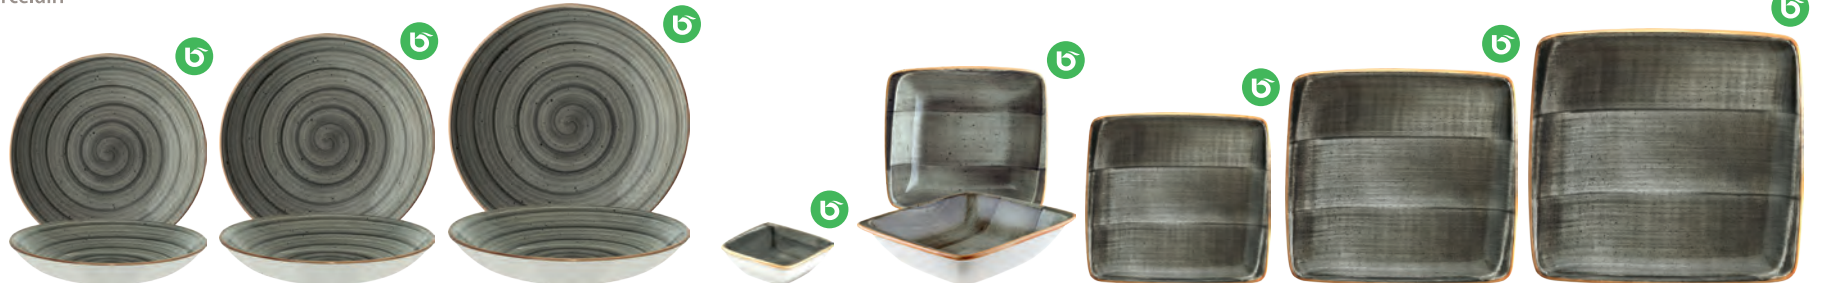

Bestellnummer / Order No.	ASCBLM23CK	ASCBLM25CK	ASCBLM28CK	ASCMOV10KS	ASCMOV23CK	ASCMOV28KR	ASCMOV34KR	ASCMOV41KR
Bezeichnung / Name	Aura Space Bloom Teller tief / Deep plate 23cm	Aura Space Bloom Teller tief / Deep plate 25cm	Aura Space Bloom Teller tief / Deep plate 28cm	Aura Space Moove Schale / Bowl 8 x 8,5cm	Aura Space Moove Teller tief / Deep plate 19 x 17cm	Aura Space Moove Platte / Plate 22 x 20cm	Aura Space Moove Platte / Plate 27 x 25cm	Aura Space Moove Platte / Plate 32 x 30cm
Marke / Brand	Bonna	Bonna	Bonna	Bonna	Bonna	Bonna	Bonna	Bonna
Barcode (Stück / Item)	8 697700 020418	8 697700 020012	8 697700 020067	8 697700 032428	8 697700 032374	8 697700 032336	8 697700 032343	8 697700 032350
Barcode (VE / SU)	86 977000 204182	86 977000 200122	86 977000 200672	86 977000 324286	86 977000 323746	86 977000 323364	86 977000 323432	86 977000 323500
cl max.	100cl	130cl	170cl	9cl	70cl			
↔	230mm	250mm	280mm	90 x 80mm	190 x 166mm	215 x 200mm	270 x 250mm	320 x 305mm
↕	45mm	50mm	54mm	30mm	45mm	20mm	20mm	25mm
net./brt. net./gross	653g / 692g	724g / 788g	1.032g / 1.083g	110g / 120g	521g / 547g	579g / 605g	872g / 899g	1.375g / 1.425g
/	6 / 558	6 / 432	6 / 396	24 / 4.608	12 / 1.032	12 / -	6 / 624	6 / 348
Stückpreis / PPI	15,07€	19,15€	22,90€	12,22€	22,25€	22,25€	34,74€	54,40€