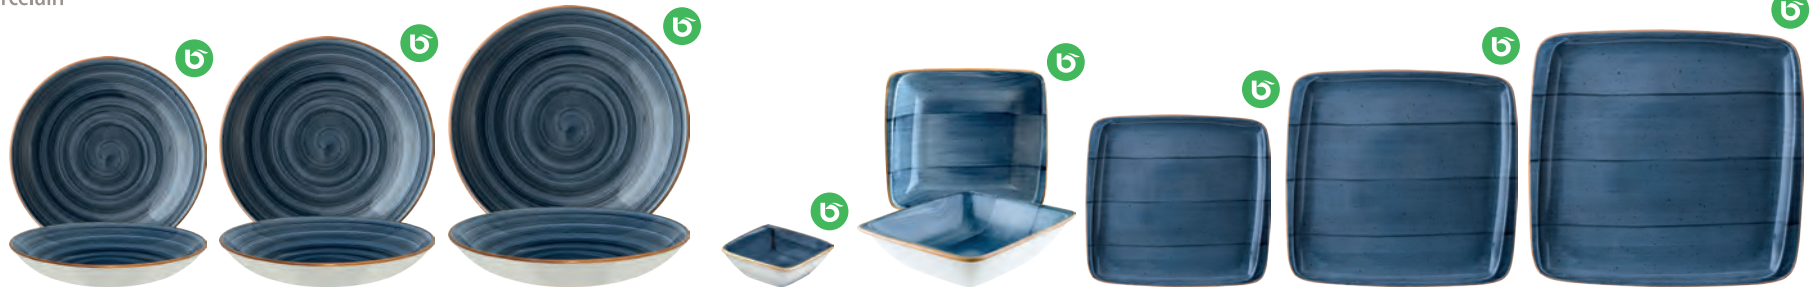

Bestellnummer / Order No.	ADKBLM23CK	ADKBLM25CK	ADKBLM28CK	ADKMOV10KS	ADKMOV23CK	ADKMOV28KR	ADKMOV34KR	ADKMOV41KR
Bezeichnung / Name	Aura Dusk Bloom Teller tief / Deep plate 23cm	Aura Dusk Bloom Teller tief / Deep plate 25cm	Aura Dusk Bloom Teller tief / Deep plate 28cm	Aura Dusk Moove Schale / Bowl 8 x 8,5cm	Aura Dusk Moove Teller tief / Deep plate 19 x 17cm	Aura Dusk Moove Platte / Plate 22 x 20cm	Aura Dusk Moove Platte / Plate 27 x 25cm	Aura Dusk Moove Platte / Plate 32 x 30cm
Marke / Brand	Bonna	Bonna	Bonna	Bonna	Bonna	Bonna	Bonna	Bonna
Barcode (Stück / Item)	8 697700 020456	8 697700 020081	8 697700 020098	8 697700 021200	8 697700 021651	8 697700 016756	8 697700 016725	8 697700 016695
Barcode (VE / SU)	86 977000 204564	86 977000 200818	86 977000 200986	86 977000 212002	86 977000 216512	86 977000 167562	86 977000 167258	86 977000 166954
cl max.	100cl	130cl	170cl	9cl	70cl			
↔	230mm	250mm	280mm	90 x 80mm	190 x 166mm	215 x 200mm	270 x 250mm	320 x 305mm
↕	45mm	50mm	54mm	30mm	45mm	20mm	20mm	25mm
net./brt. net./gross	653g / 692g	724g / 788g	1.032g / 1.083g	110g / 120g	521g / 547g	579g / 605g	872g / 899g	1.375g / 1.425g
	6 / 558	6 / 432	6 / 396	24 / 4.608	12 / 1.032	12 / -	6 / 624	6 / 348
Stückpreis / PPI	15,07€	19,15€	22,90€	12,22€	22,25€	22,25€	34,74€	54,40€