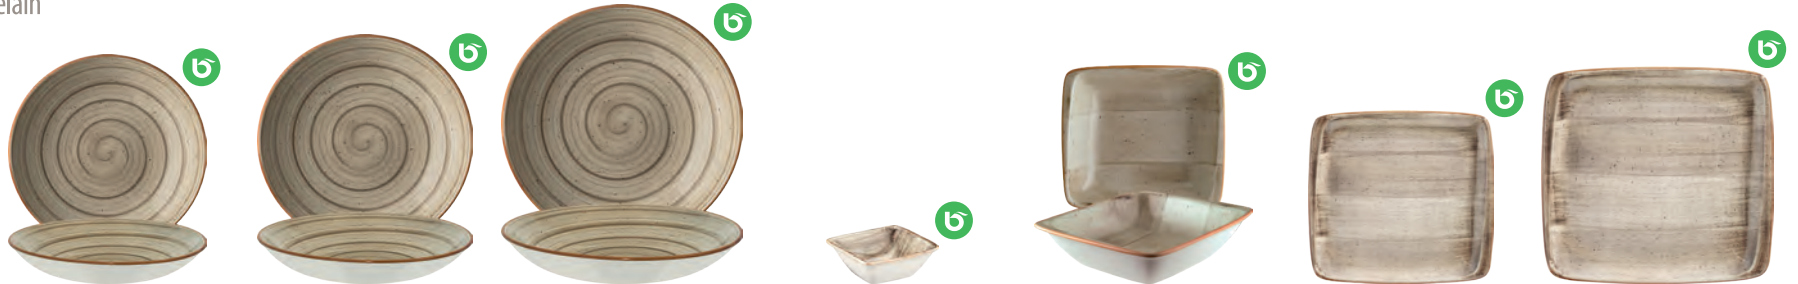

Bestellnummer / Order No.	ATRBLM23CK	ATRBLM25CK	ATRBLM28CK	ATRMOV10KS	ATRMOV23CK	ATRMOV28KR	ATRMOV34KR
Bezeichnung / Name	Aura Terrain Bloom Teller tief / Deep plate 23cm	Aura Terrain Bloom Teller tief / Deep plate 25cm	Aura Terrain Bloom Teller tief / Deep plate 28cm	Aura Terrain Moove Schale / Bowl 8 x 8,5cm	Aura Terrain Moove Teller tief / Deep plate 19 x 17cm	Aura Terrain Moove Platte / Plate 22 x 20cm	Aura Terrain Moove Platte / Plate 27 x 25cm
Marke / Brand	Bonna	Bonna	Bonna	Bonna	Bonna	Bonna	Bonna
Barcode (Stück / Item)	8 697700 020449	8 697700 019924	8 697700 020135	8 697700 027981	8 697700 029275	8 697700 027950	8 697700 027967
Barcode (VE / SU)	86 977000 204496	86 977000 199242	86 977000 201358	86 977000 279814	86 977000 292752	86 977000 279500	86 977000 279678
cl max.	100cl	130cl	170cl	9cl	70cl		
↔	230mm	250mm	280mm	90 x 80mm	190 x 166mm	215 x 200mm	270 x 250mm
↑↓	45mm	50mm	54mm	30mm	45mm	20mm	20mm
net./brt. net./gross	653g / 692g	724g / 788g	1.032g / 1.083g	110g / 120g	521g / 547g	579g / 605g	872g / 899g
	6 / 558	6 / 432	6 / 396	24 / 4.608	12 / 1.032	12 / -	6 / 624
Stückpreis / PPI	15,07€	19,15€	22,90€	12,22€	22,25€	22,25€	34,74€