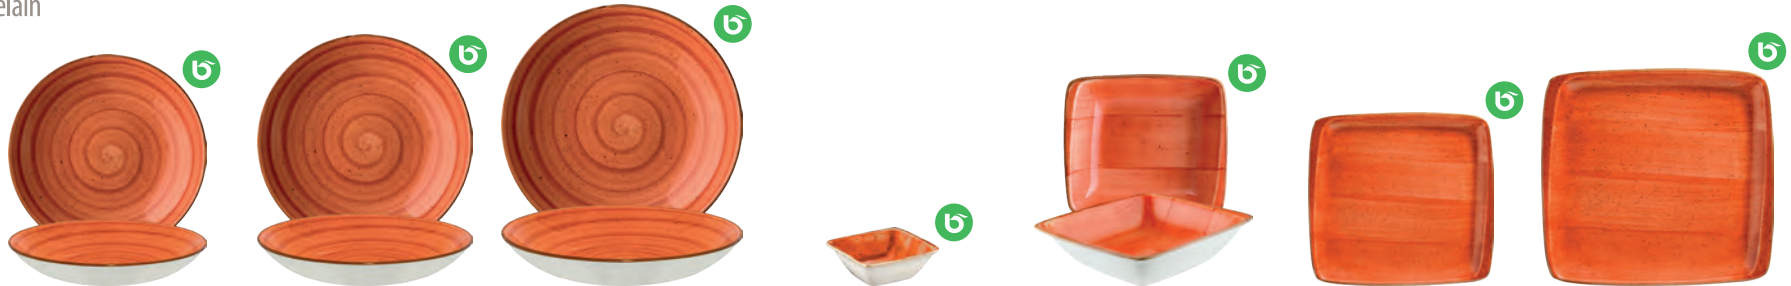

Bestellnummer / Order No.	ATCBLM23CK	ATCBLM25CK	ATCBLM28CK	ATCMOV10KS	ATCMOV23CK	ATCMOV28KR	ATCMOV34KR
Bezeichnung / Name	Aura Terracotta Bloom Teller tief / Deep plate 23cm	Aura Terracotta Bloom Teller tief / Deep plate 25cm	Aura Terracotta Bloom Teller tief / Deep plate 28cm	Aura Terracotta Moove Schale / Bowl 8 x 8,5cm	Aura Terracotta Moove Teller tief / Deep plate 19 x 17cm	Aura Terracotta Moove Platte / Plate 22 x 20cm	Aura Terracotta Moove Platte / Plate 27 x 25cm
Marke / Brand	Bonna	Bonna	Bonna	Bonna	Bonna	Bonna	Bonna
Barcode (Stück / Item)	8 697700 020425	8 697700 019986	8 697700 020036	8 697700 028926	8 697700 029299	8 697700 028896	8 697700 028902
Barcode (VE / SU)	86 977000 204250	86 977000 199860	86 977000 200368	86 977000 289264	86 977000 292998	86 977000 288960	86 977000 289028
cl max.	100cl	130cl	170cl	9cl	70cl		
↔	230mm	250mm	280mm	90 x 80mm	190 x 166mm	215 x 200mm	270 x 250mm
↑↓	45mm	50mm	54mm	30mm	45mm	20mm	20mm
net./brt. net./gross	653g / 692g	724g / 788g	1.032g / 1.083g	110g / 120g	521g / 547g	579g / 605g	872g / 899g
	6 / 558	6 / 432	6 / 396	24 / 4.608	12 / 1.032	12 / -	6 / 624
Stückpreis / PPI	15,07€	19,15€	22,90€	12,22€	22,25€	22,25€	34,74€