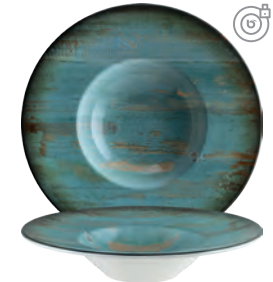

Madera Mint

Bestellnummer / Order No.	MDRMTVAO36DT	MDRMTGRM15OKY	MDRMTGRM19OKY	MDRMTGRM24OKY	MDRMTGRM27CK	MDRMTBNC28CK
Bezeichnung / Name	Madera Mint Vago Platte oval / Oval plate 36cm	Madera Mint Gourmet Platte oval / Oval plate 15 x 8,5cm	Madera Mint Gourmet Platte oval / Oval plate 19 x 11 cm	Madera Mint Gourmet Platte oval / Oval plate 24 x 14cm	Madera Mint Gourmet Pastateller / Pasta plate 27cm	Madera Mint Banquet Pastateller / Pasta plate 28cm
Barcode (Stück / Item)	8 697700 037485	8 697700 049204	8 697700 043226	8 697700 046906	8 697700 041895	8 697700 043219
Barcode (VE / SU)	86 977000 374854	86 977000 492046	86 977000 432264	86 977000 469062	86 977000 418954	86 977000 432196
cl max.					45cl	40cl
↔	370 x 170mm	150 x 90mm	192 x 111mm	238 x 142mm	268mm	280mm
↕	25mm	25mm	30mm	35mm	60mm	60mm
net./brt. net./gross	705g / 724g	169g / 176g	255g / 267g	422g / 440g	891g / 951g	893g / 943g
	12 / 816	12 / 3.168	12 / 2.304	12 / 1.164	6 / 408	6 / 396
Stückpreis / PPI	27,60€	12,50€	13,78€	17,26€	17,87€	19,14€