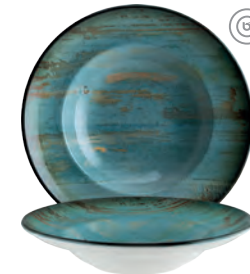

Madera Mint

Bestellnummer / Order No.	MDRMTVAO36DT	MDRMTGRM15OKY	MDRMTGRM19OKY	MDRMTGRM24OKY	MDRMTGRM27CK	MDRMTBNC28CK
Bezeichnung / Name	Madera Mint Vago Platte oval / Oval plate 36cm	Madera Mint Gourmet Platte oval / Oval plate 15 x 8,5cm	Madera Mint Gourmet Platte oval / Oval plate 19 x 11 cm	Madera Mint Gourmet Platte oval / Oval plate 24 x 14cm	Madera Mint Gourmet Pastateller / Pasta plate 27cm	Madera Mint Banquet Pastateller / Pasta plate 28cm
Barcode (Stück / Item)	8 697700 037485	8 697700 049204	8 697700 043226	8 697700 046906	8 697700 041895	8 697700 043219
Barcode (VE / SU)	86 977000 374854	86 977000 492046	86 977000 432264	86 977000 469062	86 977000 418954	86 977000 432196
cl max.					45cl	40cl
↔	370 x 170mm	150 x 90mm	192 x 111mm	238 x 142mm	268mm	280mm
↕	25mm	25mm	30mm	35mm	60mm	60mm
net./brt. net./gross	705g / 724g	169g / 176g	255g / 267g	422g / 440g	891g / 951g	893g / 943g
	12 / 816	12 / 3.168	12 / 2.304	12 / 1.164	6 / 408	6 / 396
Stückpreis / PPI	27,60€	12,50€	13,78€	17,26€	17,87€	19,14€