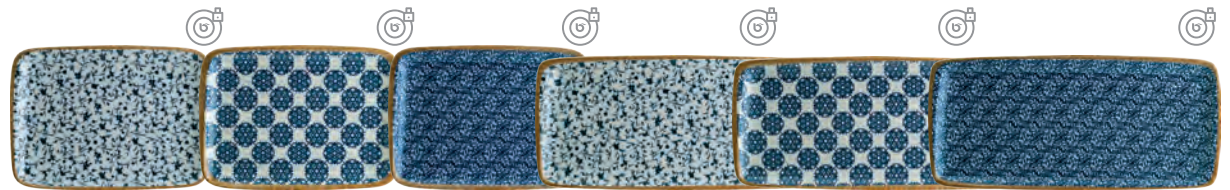

Bestellnummer / Order No.	CLFMOV26DT	LTSMOV26DT	LPNMOV26DT	CLFMOV35DT	LTSMOV35DT	LPNMOV35DT
Bezeichnung / Name	Calif Moove Platte / Plate 23 x 16cm	Lotus Moove Platte / Plate 23 x 16cm	Lupin Moove Platte / Plate 23 x 16cm	Calif Moove Platte / Plate 34 x 16cm	Lotus Moove Platte / Plate 34 x 16cm	Lupin Moove Platte / Plate 34 x 16cm
Barcode (Stück / Item)	8 697700 064207	8 697700 064139	8 697700 064085	8 697700 068557	8 697700 115282	8 697700 085912
Barcode (VE / SU)	86 977000 642076	86 977000 641390	86 977000 640850	86 977000 685578	86 977001 152826	86 977000 859122
↔	234 x 165mm	234 x 165mm	234 x 165mm	340 x 158mm	340 x 158mm	340 x 158mm
↕	20mm	20mm	20mm	25mm	25mm	25mm
net. / brt. net. / gross	515g / 532g	515g / 532g	515g / 532g	792g / 832g	792g / 832g	792g / 832g
	12 / 1.260	12 / 1.260	12 / 1.260	12 / 696	12 / 696	12 / 696
Stückpreis / PPI	19,37€	19,37€	19,37€	33,70€	33,70€	33,70€