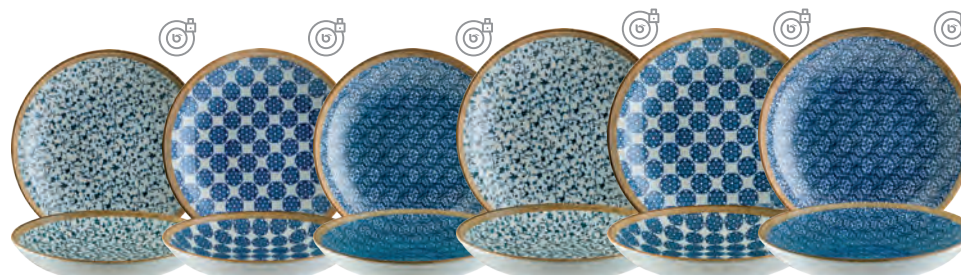

Bestellnummer / Order No.	CLFBLM23CK	LTSBLM23CK	LPNBLM23CK	CLFBLM25CK	LTSBLM25CK	LPNBLM25CK
Bezeichnung / Name	Calif Bloom Teller tief / Deep plate 23cm	Lotus Bloom Teller tief / Deep plate 23cm	Lupin Bloom Teller tief / Deep plate 23cm	Calif Bloom Teller tief / Deep plate 25cm	Lotus Bloom Teller tief / Deep plate 25cm	Lupin Bloom Teller tief / Deep plate 25cm
Barcode (Stück / Item)	8 697700 068571	8 697700 070192	8 697700 085899	8 697700 081969	8 697700 115268	8 697700 067857
Barcode (VE / SU)	86 977000 685714	86 977000 701926	86 977000 858996	86 977000 819690	86 977000 152680	86 977000 678570
cl max.	100cl	100cl	100cl	130cl	130cl	130cl
↔	230mm	230mm	230mm	250mm	250mm	250mm
↑↓	45mm	45mm	45mm	50mm	50mm	50mm
net./brt. net./gross	653g / 687g	653g / 687g	653g / 687g	724g / 788g	724g / 788g	724g / 788g
	6 / 558	6 / 558	6 / 558	6 / 432	6 / 432	6 / 432
Stückpreis / PPI	13,24€	13,24€	13,24€	17,04€	17,04€	17,04€

Das Mittelmeer:
Die Region unterschiedlichster
Küchen, die dennoch so viel ge-
meinsam haben.
Wir feiern und begrüßen die
Vielfalt mit der **Calif Familie**,
welche aus den Serien **Calif**,
Lotus und **Lupin** besteht, um
den Geschmack zu begleiten, der
mediterrane Esskulturen seit Hun-
derten von Jahren miteinander
verbindet.