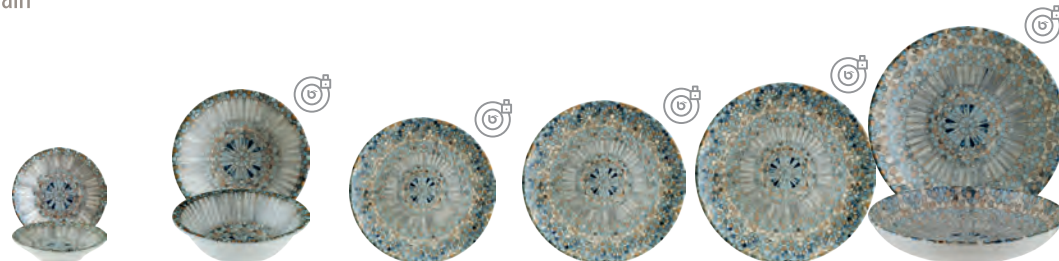

Luca Mosaic

Bestellnummer / Order No.	S-MT-LUCMZRIT03CBT	S-MT-LUCMZGRM16KS	S-MT-LUCMZGRM17DZ	S-MT-LUCMZGRM19DZ	S-MT-LUCMZGRM21DZ	S-MT-LUCMZBLM23CK
Bezeichnung / Name	Luca Mosaic Rita Teller tief / Deep plate 11cm	Luca Mosaic Gourmet Schale / Bowl 16cm	Luca Mosaic Gourmet Teller flach / Plate 17cm	Luca Mosaic Gourmet Teller flach / Plate 19cm	Luca Mosaic Gourmet Teller flach / Plate 21cm	Luca Mosaic Bloom Teller tief / Deep plate 23cm
Barcode (Stück / Item)	8 697700 082966	8 697700 077535	8 697700 078761	8 697700 078754	8 697700 078747	8 697700 077542
Barcode (VE / SU)	86 977000 829668	86 977000 775354	86 977000 787616	86 977000 787548	86 977000 787470	86 977000 775422
c.l max.	5cl	40cl				100cl
↔	105mm	160mm	170mm	190mm	210mm	230mm
↕	26mm	54mm	20mm	20mm	25mm	45mm
net./brt. Δ net./gross	112g / 128g	381g / 395g	287g / 299g	349g / 362g	429g / 444g	653g / 687g
	24 / 3.096	12 / 1.128	12 / 1.728	12 / 1.560	12 / 1.200	6 / 558
Stückpreis / PPI	5,25€	10,58€	7,08€	8,25€	9,16€	14,58€