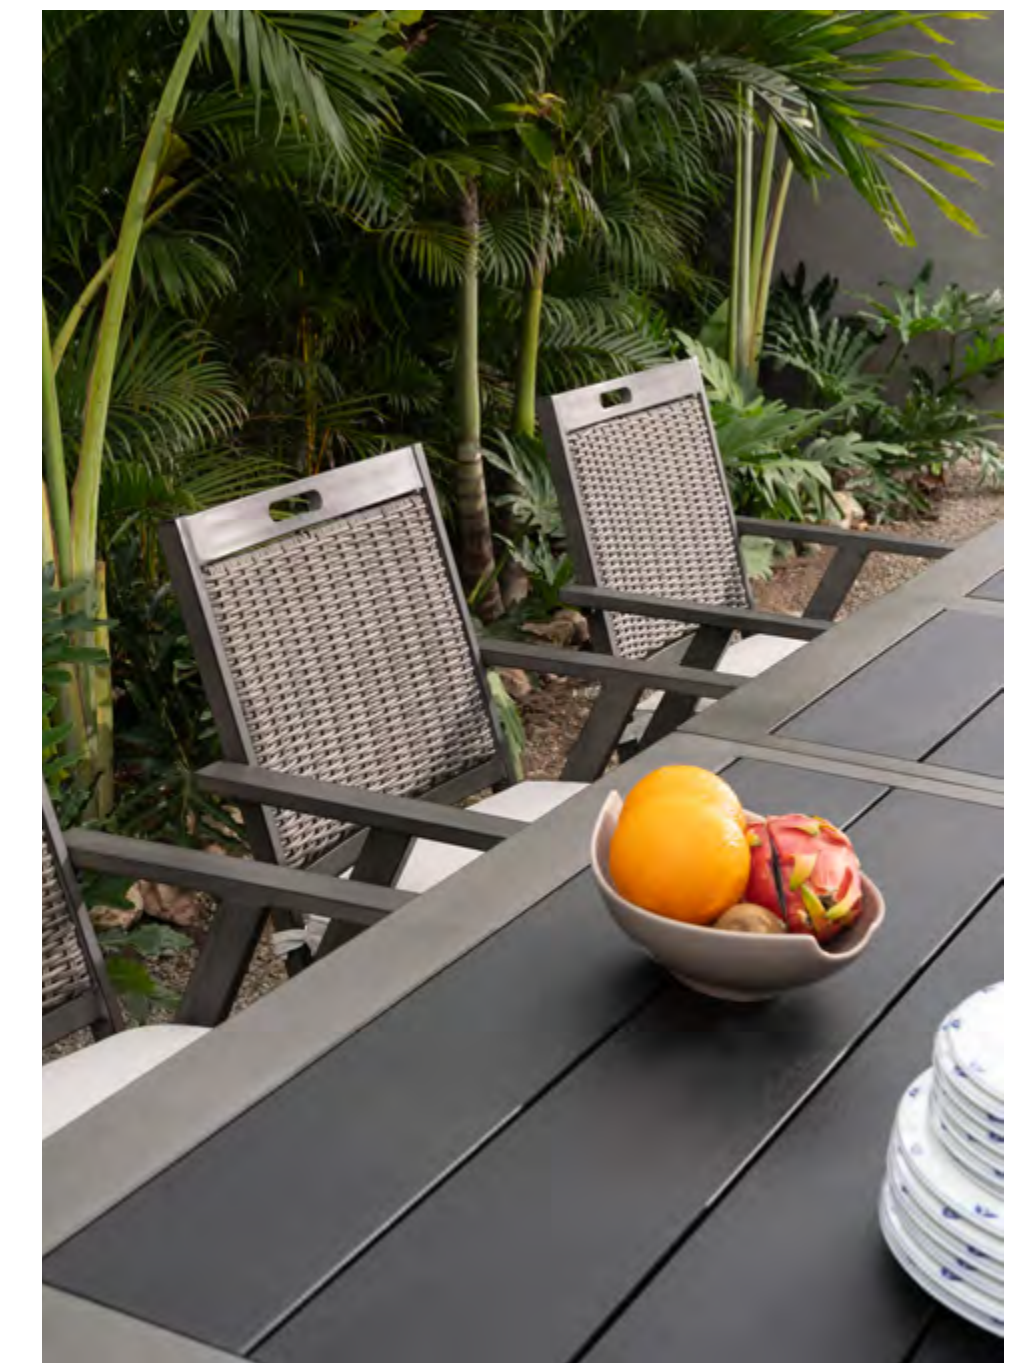

Dimensiones:

A. Mesa Addisson: 228 cm largo (extendido) x 103 cm ancho x 76cm alto.

B. Butaca Addisson: 65 cm largo x 62 cm ancho x 89 cm alto.

C. Butaca Giratoria Addisson: 63 cm largo x 60 cm ancho x 89 cm alto.