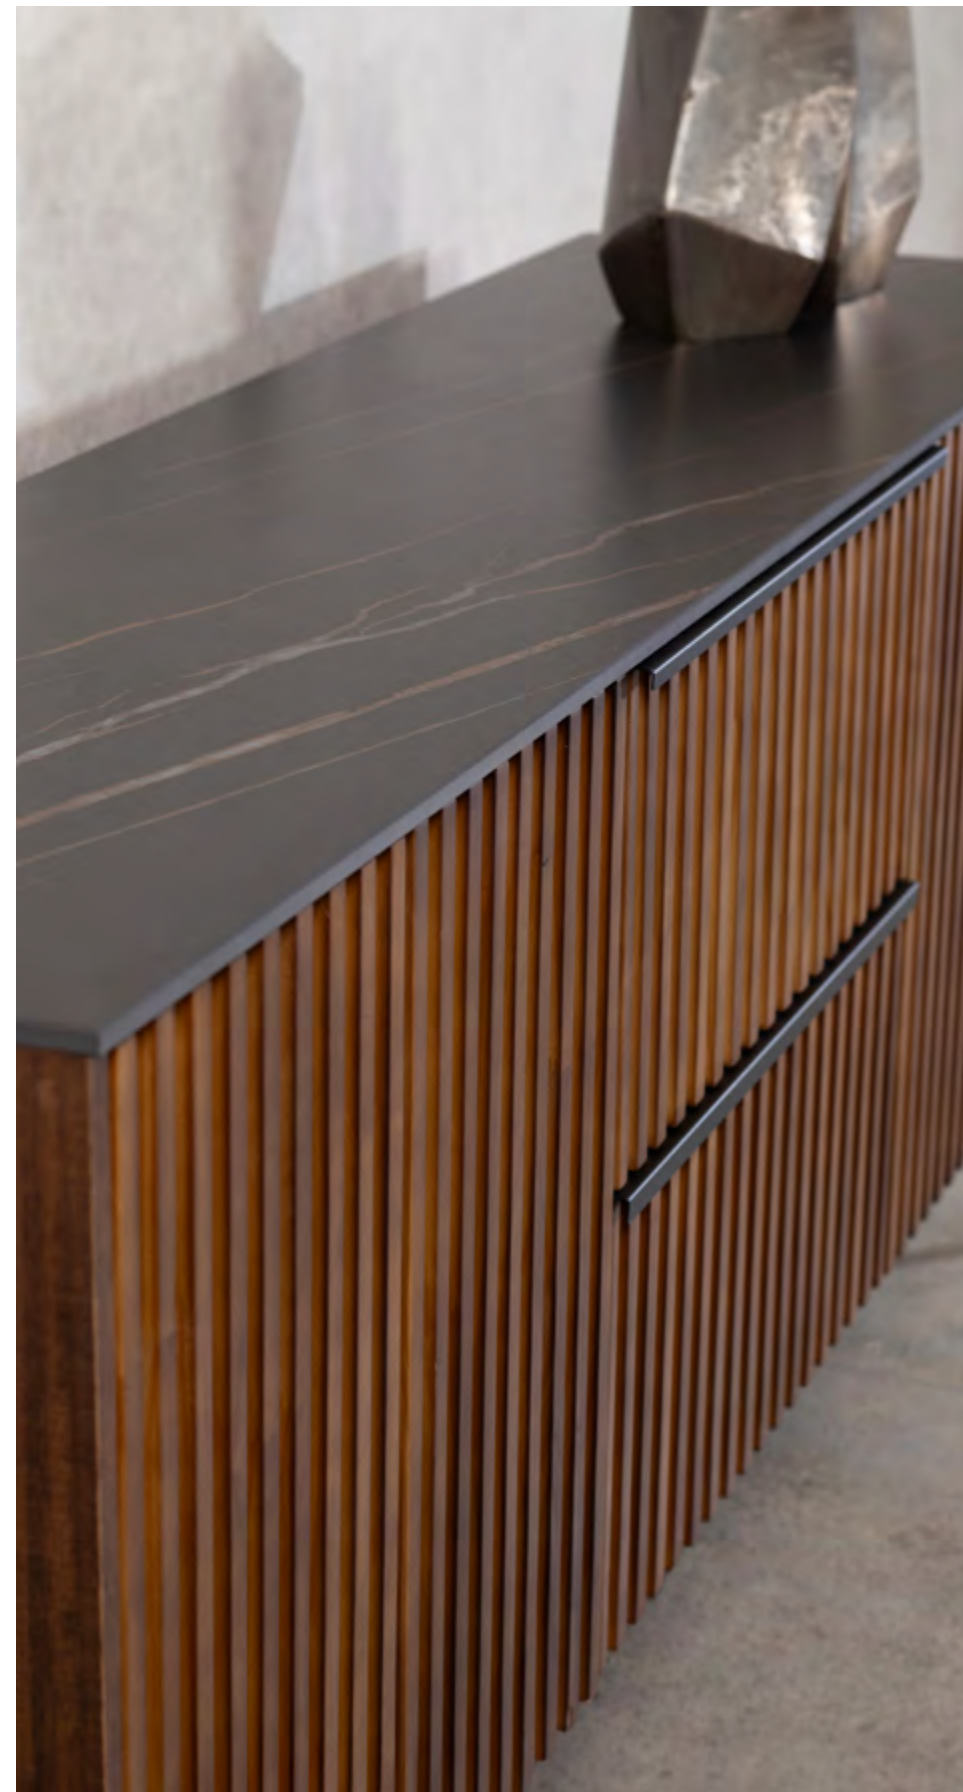

madera color honey wash con asiento y espaldar tapizado, 47 cm largo x 52.5 cm ancho x 86 cm alto.

C. Aparador Natur: Base de madera color honey wash con top de porcelanato importado, 188.6cm largo x 47 cm ancho x 81 cm alto.