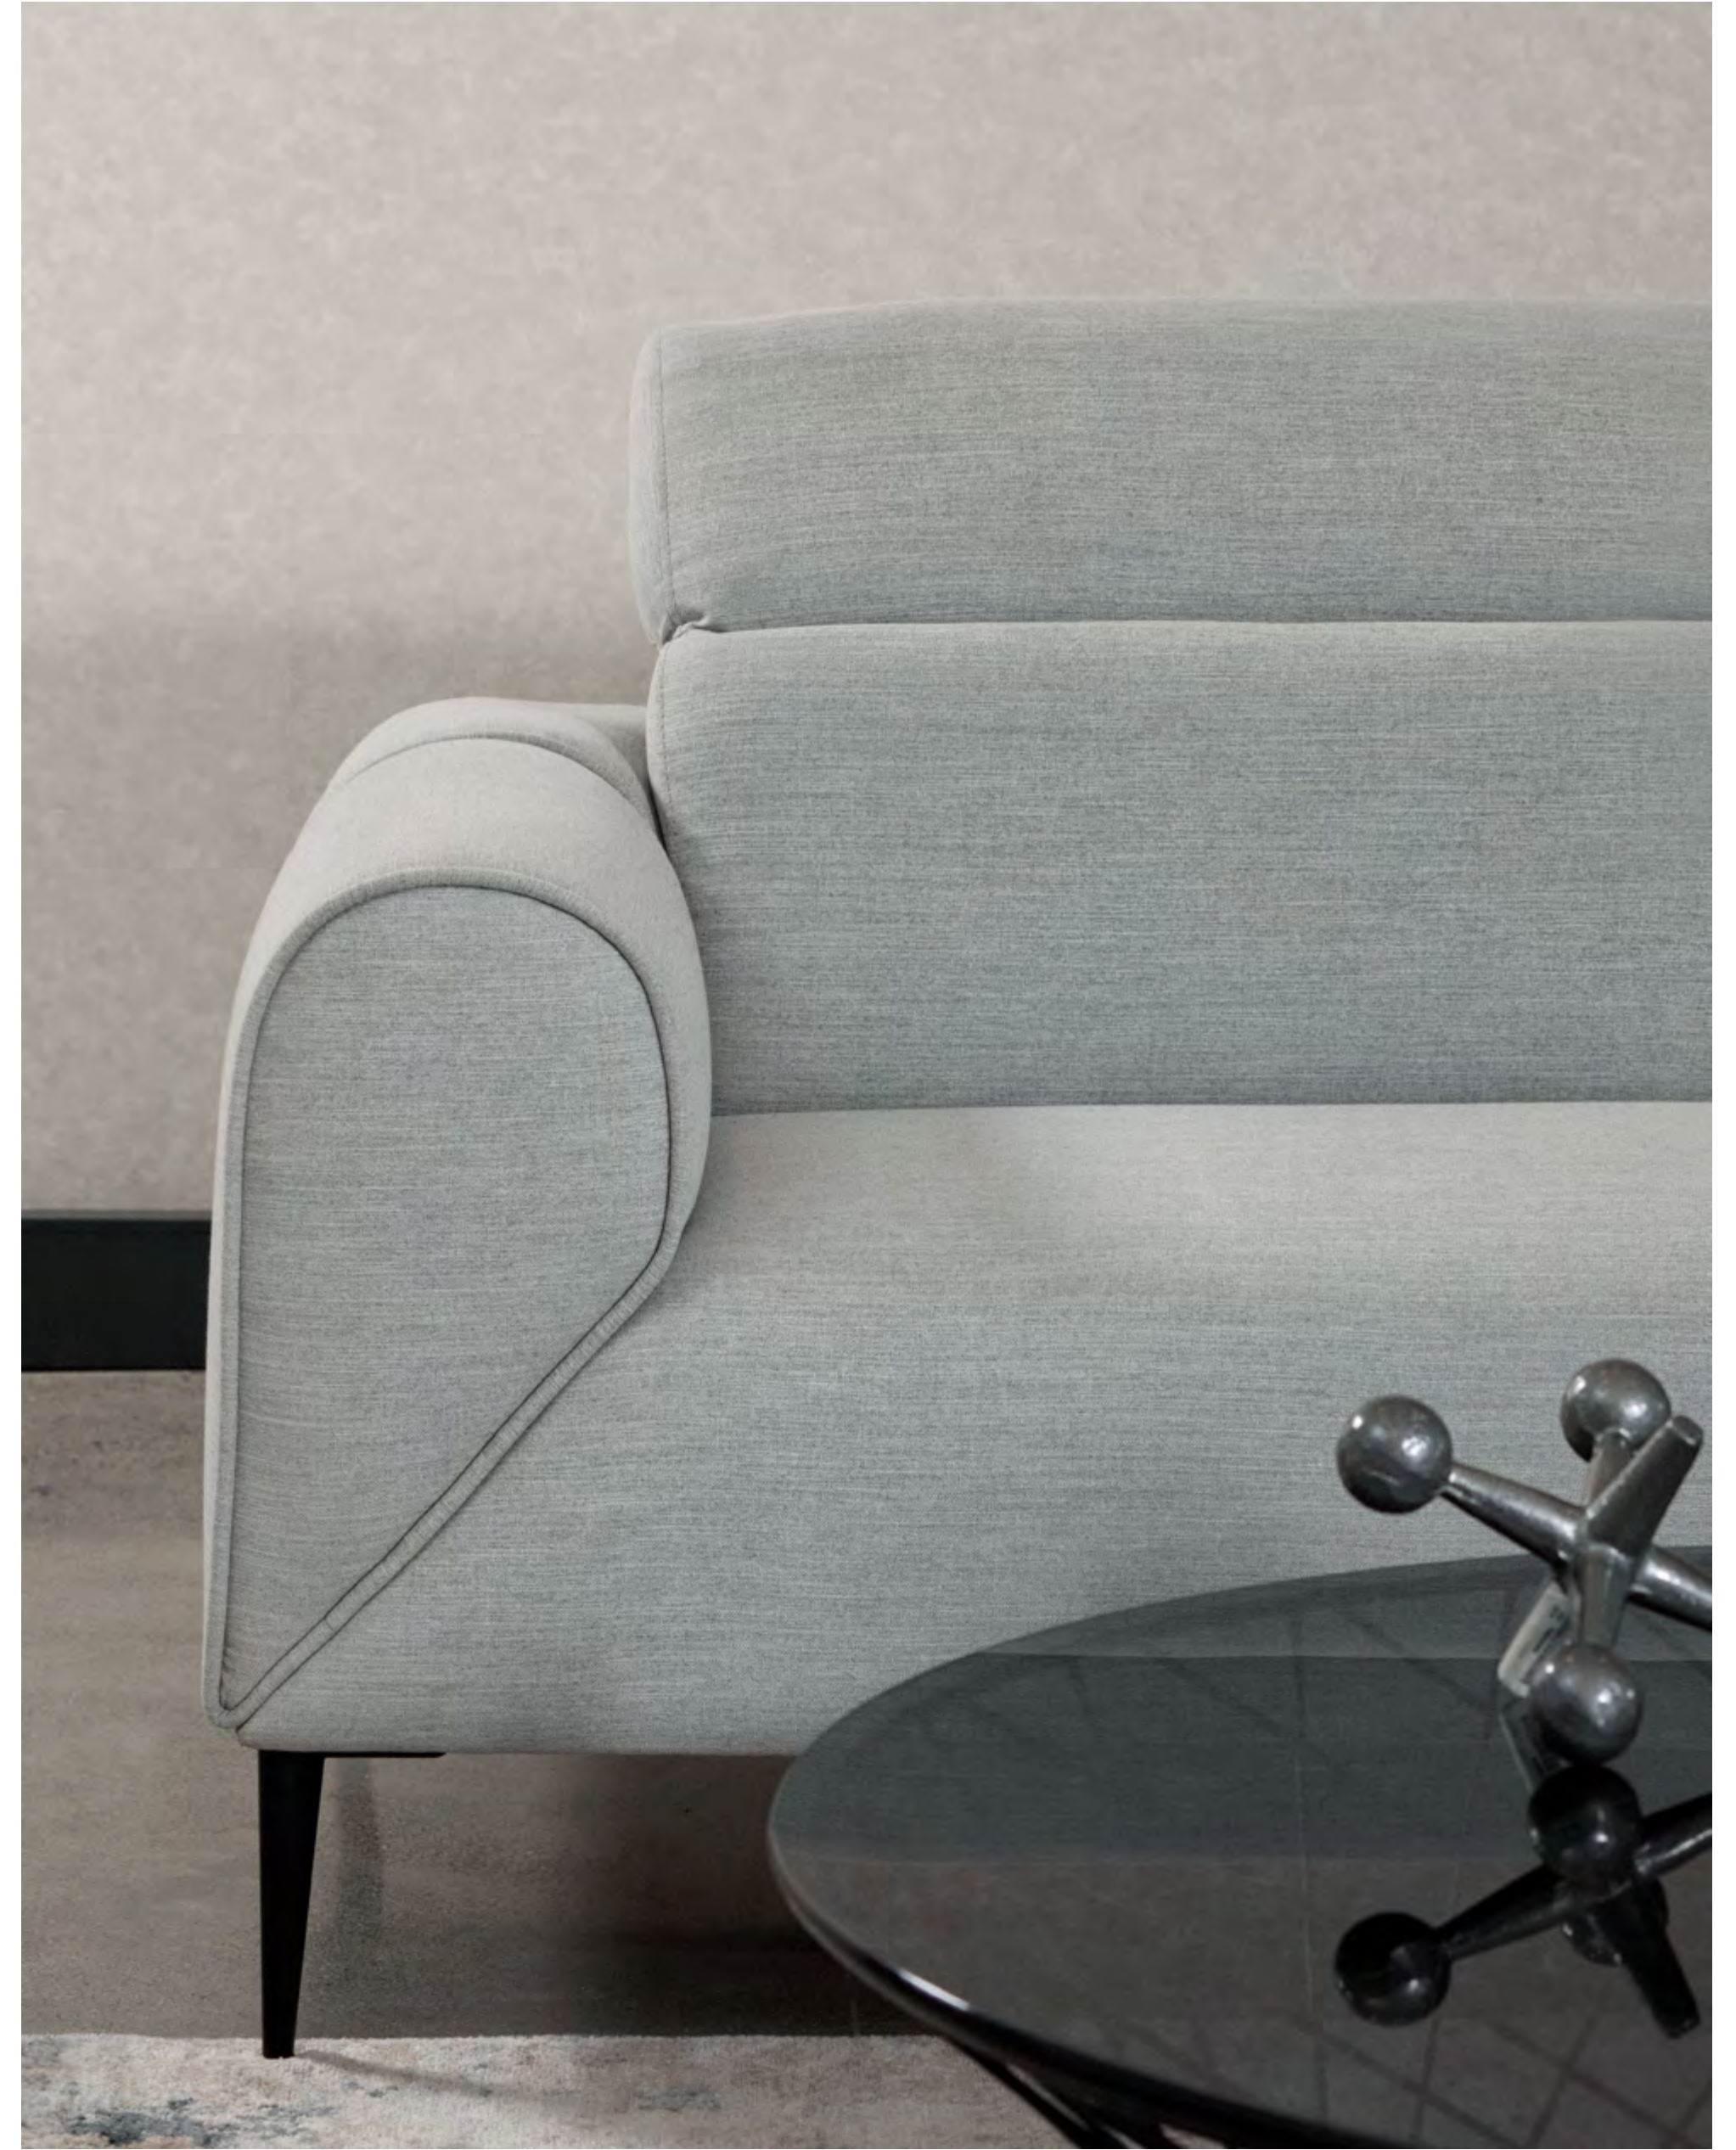

C. Mesa Auxiliar Savannah:

Base metálica negro matte, top de vidrio templado tinturado negro, 60 cm diámetro x 47 cm alto.