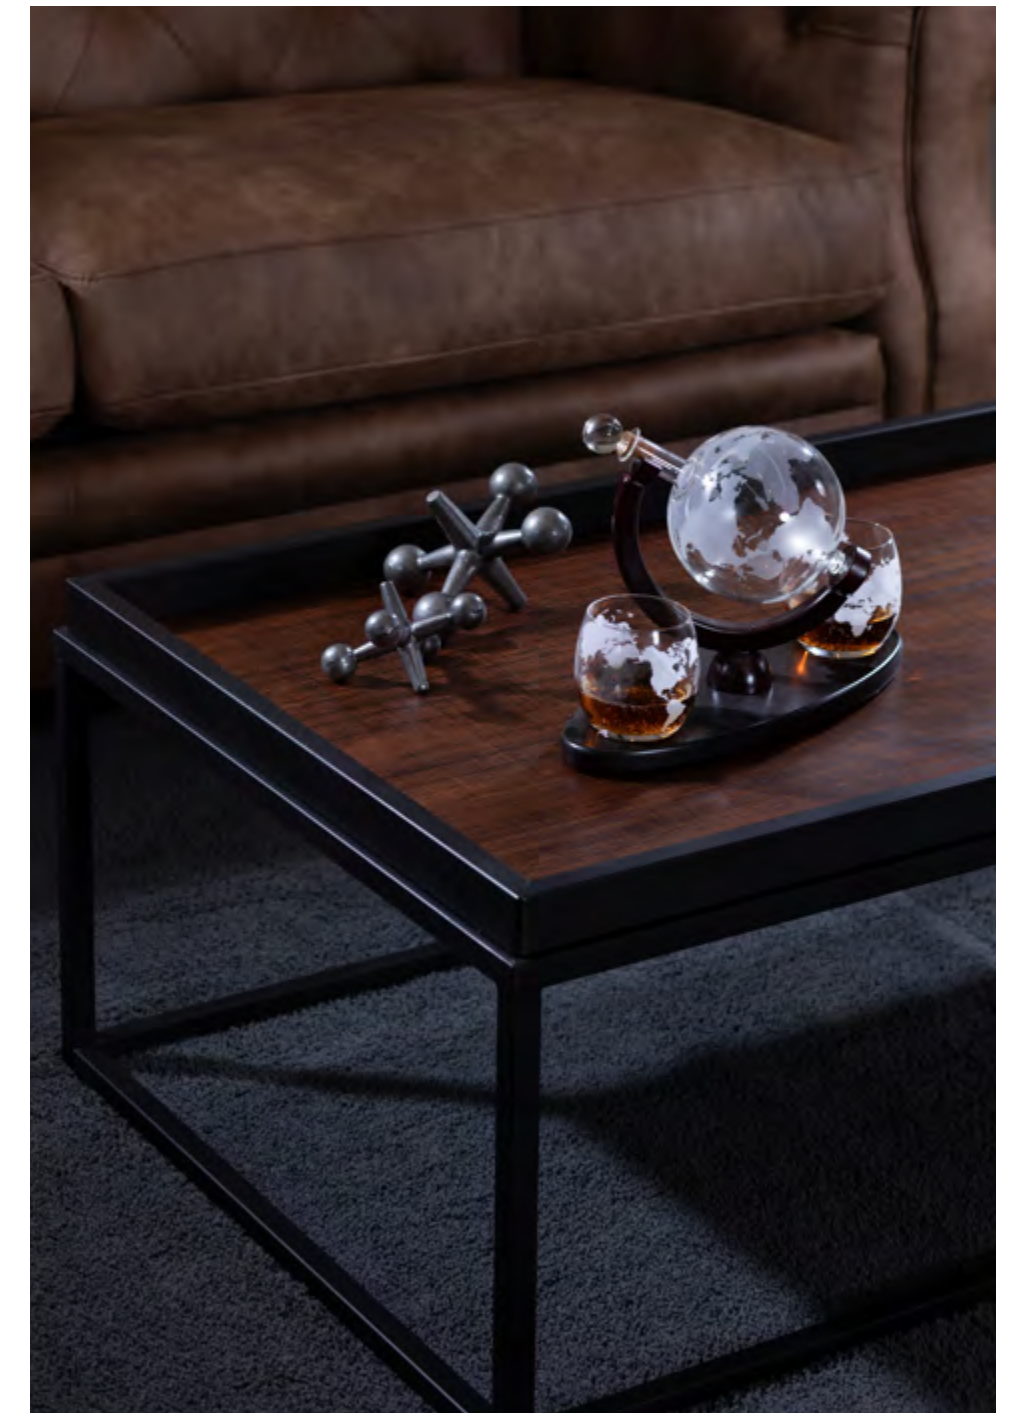

Dimensiones:

A. Sofá Chester: 226 cm largo x 102 cm profundidad x 74 cm alto.

B. Mesa Centro August: Madera y Metal, 90 cm diámetro x 27,5 cm alto.

C. Mesa Auxiliar August: Madera y Metal, 50 cm diámetro x 48 cm alto.