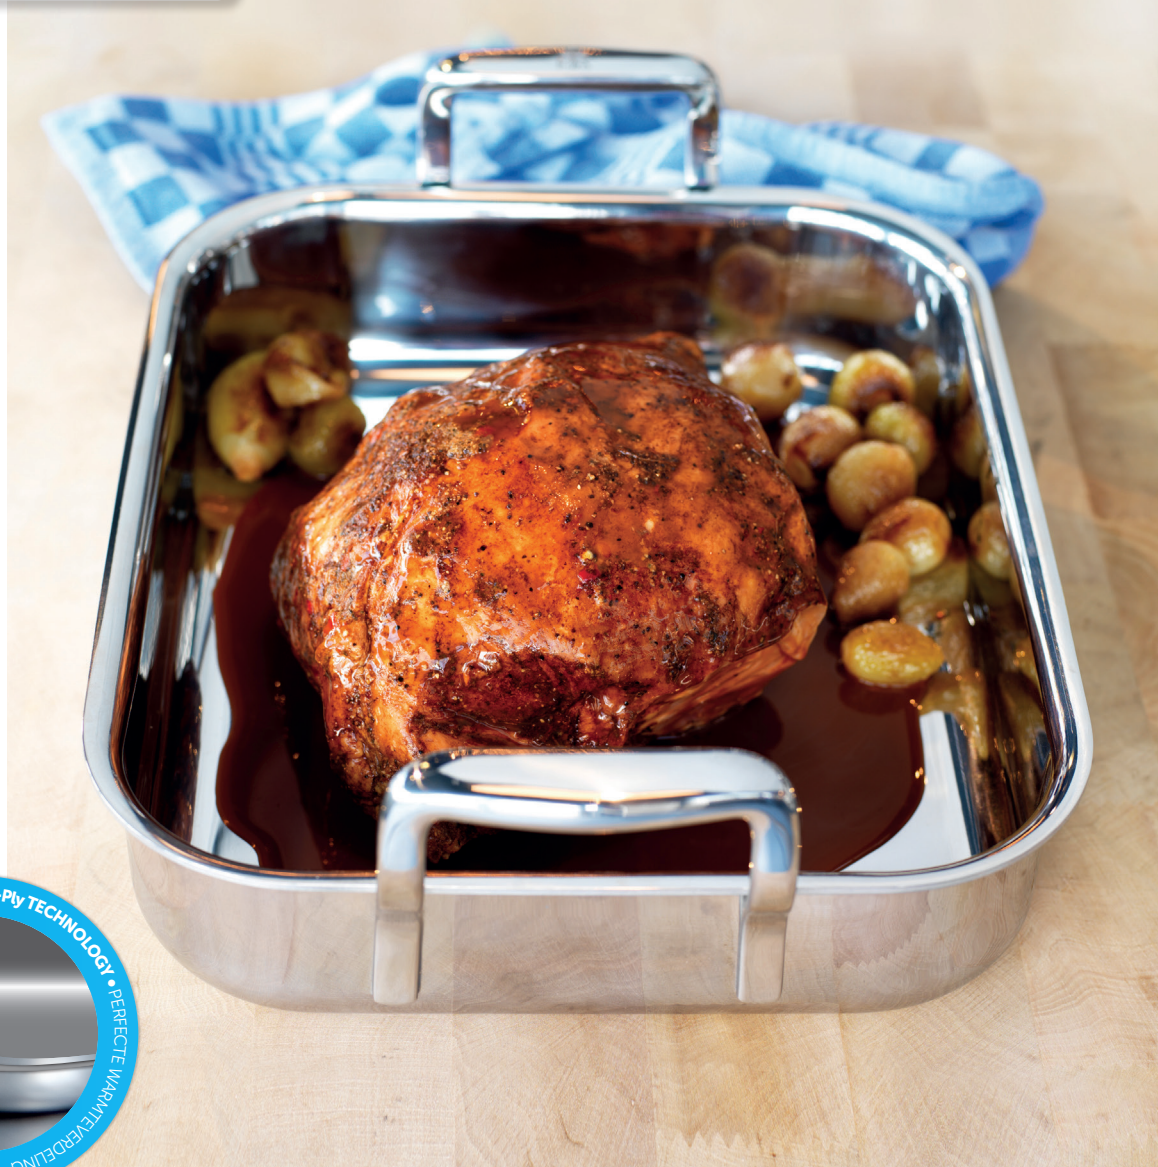

BRAADSLEDE 24 CM
BK GASTRONOMIC

Artikel nr.	Doorsnede	Inhoud	Afmeting	Gewicht
B6123.935	Ø 24x30	-	36x26x11 cm	1,8 kg

GAS

ELEKTRISCH

KERAMISCH
HALOGEEN

INDUCTIE

HANDAFWAS

OVEN

VUURVAST