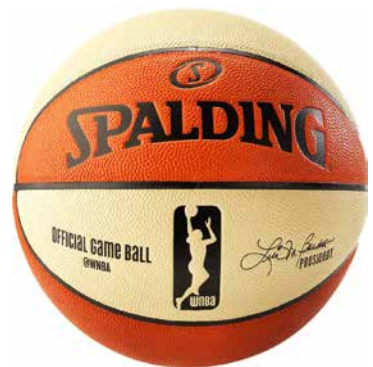

WOMEN

WNBA GAME BALL

FEATURES - Offizieller Spielball der WNBA
- 8-Panel Design
- Exzellenter Grip und sehr gute Ballkontrolle
- Mit WNBA Logo

MATERIAL Exklusives Composite Leder

3001513010616

GRÖSSE 6

PREIS 149,99 €

OUTDOOR

NBA GAME BALL REPLICA

FEATURES - Originalgetreue Nachbildung des offiziellen NBA Spielballs
- Mit NBA Logo
- Deep Channel Design

MATERIAL Haltbare Gummi-Oberfläche

3001511010317

GRÖSSE 7

PREIS 39,99 €