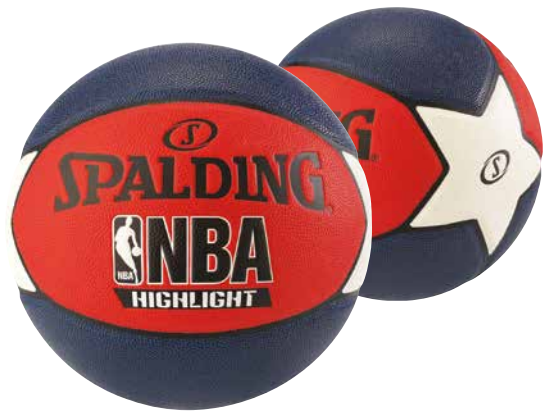

STREET / FUN

OUTDOOR

NBA MINIBALL

FEATURES - Für jedes Alter geeignet

MATERIAL Haltbare Gummi-Oberfläche

3001594020011

GRÖSSE 1

PREIS 12,99 €

OUTDOOR

NBA HIGHLIGHT

FEATURES - Aufwendiges „Highlight“ Design
- Exzellenter Grip und sehr gute Ballkontrolle

MATERIAL Haltbare Gummi-Oberfläche

3001550029417

GRÖSSE 7 PREIS 29,99 €

OUTDOOR

SOFT GRIP TECHNOLOGY