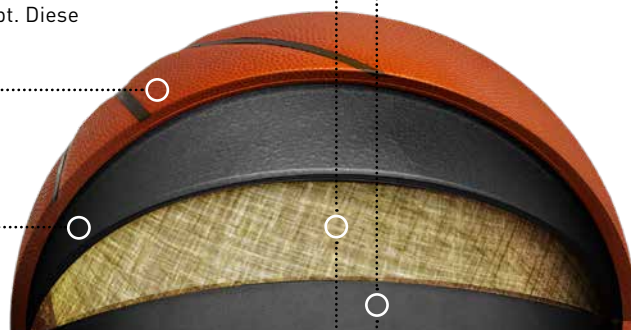

LAMINATED BASKETBALL CONSTRUCTION

Ein Basketball, bei dem sich die Oberfläche aus „laminieren“ Paneelen aus Leder, Composite Leder oder Kunststoff zusammensetzt. Die Paneele werden bei Spalding von Hand mit der Gummi-Karkasse des Balles verklebt. Diese Technik wird bei Indoor und Indoor/Outdoor Bällen verwendet.

OBERFLÄCHE Paneele aus Leder oder Composite Leder bieten optimale Haftung, Griffigkeit und ein ansprechendes Aussehen, dazu die notwendige Robustheit und Abriebfestigkeit.

KARKASSE gibt den inneren Komponenten Form und bildet die Channels/Rillen für das Obermaterial.