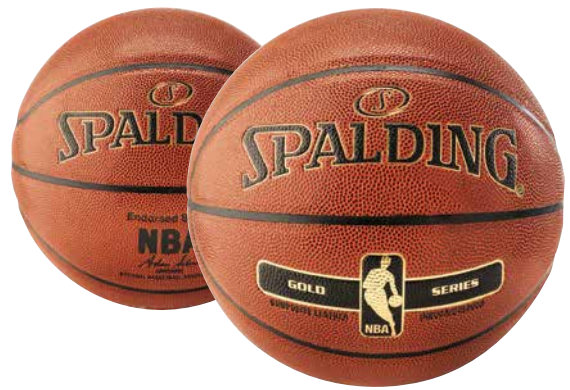

MATERIAL Eco-Grip Polyurethan Composite Material

3001504010617

GRÖSSE 7

PREIS 79,99 €

NBA GOLD

FEATURES - Perfekter Allround-Ball
- Exzellenter Grip und sehr gute Ballkontrolle

MATERIAL Composite Leder

3001589020017	GRÖSSE 7	PREIS 59,99 €
3001589020016	GRÖSSE 6	PREIS 59,99 €
3001589020015	GRÖSSE 5	PREIS 49,99 €