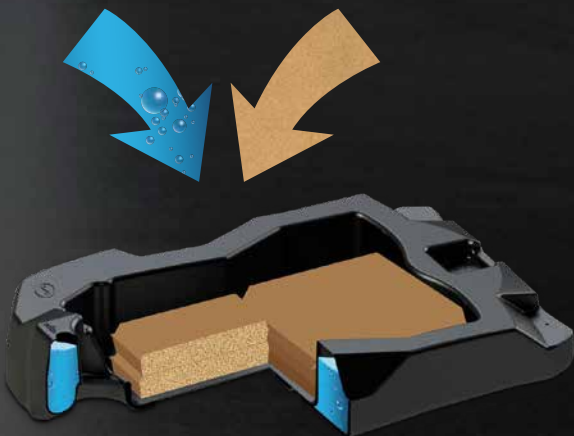

TECHNOLOGY

MEHR STABILITÄT –
WENIGER ZEITAUFWAND
Spaldings neue Zweikomponenten-
Base Technologie.

2in1

WASSER

SAND

SCREW JACK ELEVATOR SYSTEM

Stufenlose, exakte und einfache Höhenverstellung des Korbes durch eine Handkurbel.

PROGLIDE

Höhenverstellung in 5 Stufen von je 15 cm. Verstellung ohne Kippen.

TELESCOPING

Höhenverstellung in 6 Stufen von je 15 cm. Einstellung ohne Werkzeug.

U-TURN LIFT SYSTEM

Das bewährte U-Turn Lift System bietet eine stufenlose, exakte und einfache Höhenverstellung des Korbes.