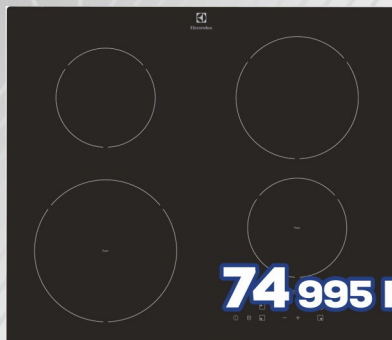

60 998 Ft

KGG6426K

- Gázfőzőlap • 60 cm
- Gas on Glass
- 2 öntöttvas edénytartó
- Egykezes szikragyújtás

69 999 Ft

EZB3411AOX

- A energiasztály • 57 L
- 2 rétegű üvegajtó • Steam Bake
- Süllyesztett gombok

59 999 Ft

EHF6241FOK

- Kerámia főzőlap • 60 cm
- Kiterjeszhető főzőzóna

99 995 Ft

EOD3H70X

- A energiasztály • 72 L
- Steam Bake • Süllyesztett gombok
- Lágy ajtózárodás

74 995 Ft

EHH6240ISK