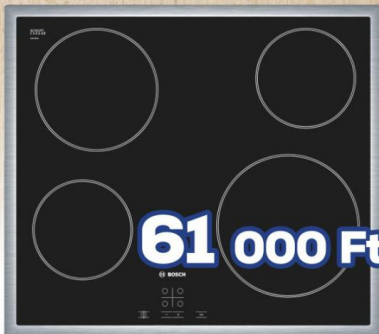

189 999 Ft

HBA573ESO

- Serie4 beépíthető sütő
- A energiasztály • 71 L sütőtér
- 5 funkció • Nemesacél kivétel
- 3D hőlégbefűvás • Pirolitikus öntisztítás
- Teleszkópos sütősín

Az **AddedSteam** (hozzáadott gőz) segítségével az ételek külseje ropogós, a belseje szaftos lesz.

Az **AutoPilot30**-nak köszönhetően minden étel tökéletes lesz a 30 előre beállított automata programmal.

223 999 Ft

HRA5380S1

- A energiasztály • 10 funkció
- AutoPilot30 • AddedSteam
- Teleszkópos sütősín

373 999 Ft

HSG636BS1

- A+ energiasztály • 12 funkció
- Gőzsütő gőzpárolás funkcióval
- EcoClean Direct hátfal
- LED világítás
- Magyar nyelvű kijelző

61 000 Ft

PKE 645D17E

- Serie4 üvegkerámia főzőlap
- Nemesacél keret
- TouchSelect vezérlés
- Maradék hő kijelzés • ReStart