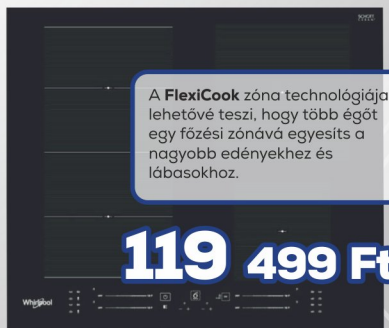

WBB8360NE

- Indukciós főzőlap
- Önálló zónánkénti érintőszenzor vezérlés • Bridge
- Power Management

109 999 Ft

WLS7960NE

- Indukciós főzőlap • FlexiCook zóna
- Önálló zónánkénti érintőszenzor vezérlés • Power Management

124 999 Ft

WLS1360NE

- Indukciós főzőlap • Dupla FlexiCook zóna
- Önálló zónánkénti érintőszenzor vezérlés • Power Management

A FlexiCook zóna technológiája lehetővé teszi, hogy több égőt egy főzési zónává egyesíts a nagyobb edényekhez és lábasokhoz.