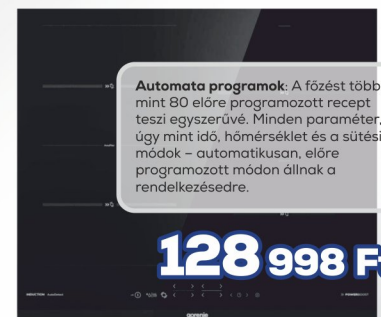

Automata programok: A főzést több, mint 80 előre programozott recept teszi egyszerűvé. Minden paraméter, úgy mint idő, hőmérséklet és a sütési módok – automatikusan, előre programozott módon állnak a rendelkezésedre.

128 998 Ft

IS646BG

- Indukciós főzőlap • 4 db AreaFlex zóna
- IQcook programok • PowerBoost
- Automatikus edényfelismerés