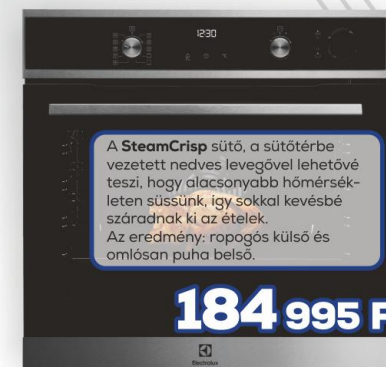

EOC6P71X

- A+ energiaosztály • Gőzsütő • 75 L
- Pirolitikus tisztítás • Süllyesztett gombok
- Lágy ajtózárodás • Sütősin
- 5 rétegű üvegajtó • SteamCrisp

A **SteamCrisp** sütő, a sütőtérbe vezetett nedves levegővel lehetővé teszi, hogy alacsonyabb hőmérsékleten süssünk, így sokkal kevésbé száradnak ki az ételek. Az eredmény: ropogós külső és omlósan puha belső.

A **SteamBake™** sütőben otthon is inycsiklandó muffinok és tökéletes piték készíthetők. Finomabb és egyenletesebben átsült lesz a csirke, a lasagne és a hal is.