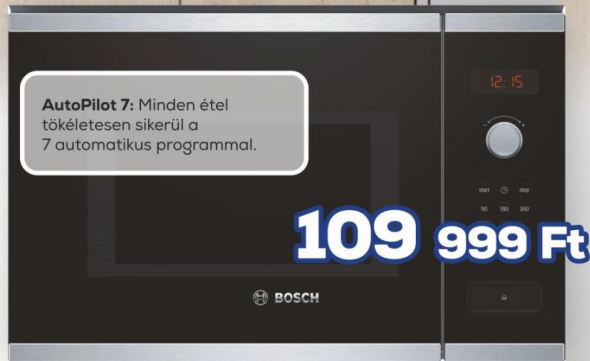

AutoPilot 7: Minden étel tökéletesen sikerül a 7 automatikus programmal.

109 999 Ft

BFL553MS0

- Serie4 beépíthető mikrohullámú sütő
- 900 W • 25 L • 5 fokozat • AutoPilot7
- TouchControl vezérlés