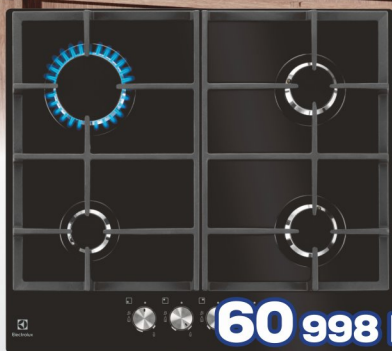

60 998 Ft

KGG6426K

- Gázfőzőlap • 60 cm
- Gas on Glass
- 2 öntöttvas edénytartó
- Egykezes szikragyújtás

69 999 Ft

EZB3411AOX

- A energiasztály • 57 L
- 2 rétegű üvegajtó • Steam Bake
- Süllyesztett gombok