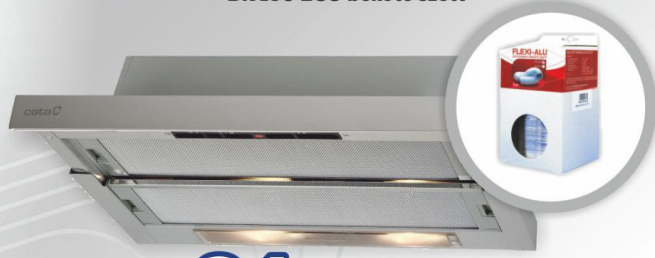

34 999 Ft

TF-5260 X/L alu (02034310+SZ)

- Teleszkópos páraelszívó
- 2 motoros • 60 cm • Alu szín
- Légszállítás (m³/óra) 600/325
- Zajszint (dB(A)) 53-65 • LED világítás
- Ujjlenyomatmentes levehető előlap
- **3 év garancia**
- **+ FA 125/3 bekötő szett**