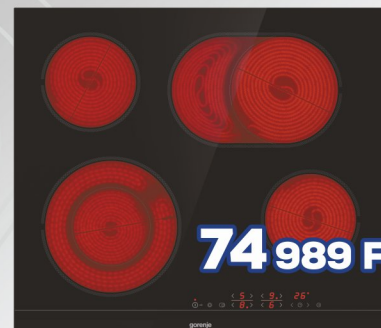

74 989 Ft

ECS643BCSC

- Kerámia főzőlap • Slider vezérlés
- Bridge • Timer • Stop&Go