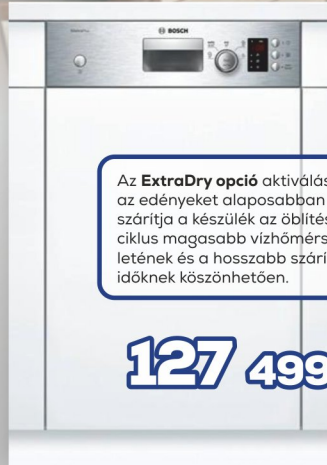

127 499 Ft

Az **ExtraDry** opció aktiválásával az edényeket alaposabban szárítja a készülék az öblítési ciklus magasabb vízhőmérsékletének és a hosszabb szárítási időnek köszönhetően.

SPI25CS03E

- A++ • 9 teríték • 5 program
- ExtraDry • AquaStop
- vízvédelmi rendszer
- Dupla mosogatókar