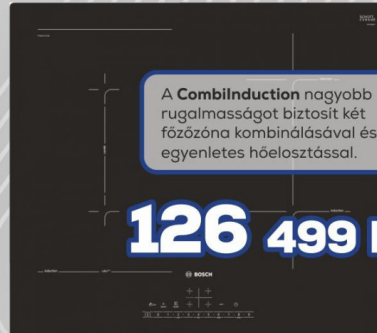

A **CombiInduction** nagyobb rugalmasságot biztosít két főzőzóna kombinálásával és egyenletes hőelosztással.

126 499 Ft

PVS611FC5E

- Serie6 indukciós főzőlap
- Keret nélküli kivitel • DirectSelect vezérlés • PerfectFry sütőszenzor
- Két összekapcsolható CombiInduction zóna