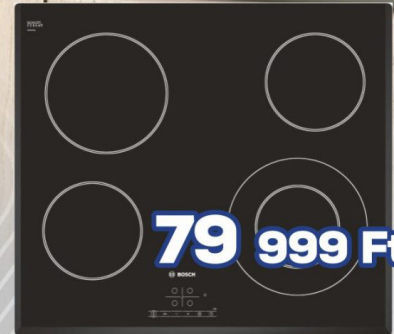

79 999 Ft

PKF651B17E

- Serie4 üvegkerámia főzőlap
- Csiszolt szélű kivitel
- Kétkörös főzőzóna
- TouchSelect vezérlés