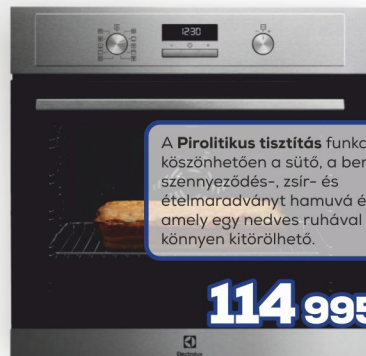

60 998 Ft

KGG6426K

- Gázfőzőlap • 60 cm
- Gas on Glass
- 2 öntöttvas edénytartó
- Egykezes szikragyújtás

69 999 Ft

EZB3411AOX

- A energiasztály • 57 L
- 2 rétegű üvegajtó • Steam Bake
- Süllyesztett gombok

59 999 Ft

EHF6241FOK

- Kerámia főzőlap • 60 cm
- Kiterjeszhető főzőzóna

99 995 Ft

EOD3H70X

- A energiasztály • 72 L
- Steam Bake • Süllyesztett gombok
- Lágy ajtózárodás

74 995 Ft

EHH6240ISK

- Indukciós főzőlap • 60 cm
- Booster • Funkciózár • Gyerekzár
- Maradék hő kijezés

114 995 Ft

EOF4P74X

- A+ energiasztály • 72 L
- 4 rétegű üvegajtó • Steam Bake
- Pirolitikus tisztítás

A **Pirolitikus tisztítás** funkciónak köszönhetően a sütő, a benne levő szennyeződés-, zsír- és ételmaradványt hamuvá égeti, amely egy nedves ruhával könnyen kitorölhető.