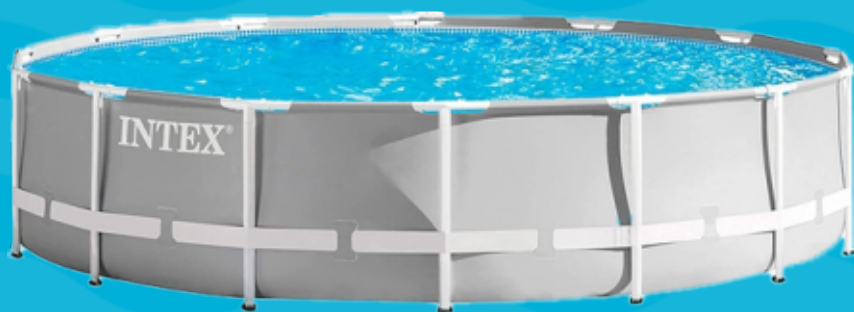

**Merevfallú medence
INTEX MH 26724NP**

- Úrtartalom: 14 614 L
- Vízmagasság: 107 cm
- Mérete: 457 x 107 cm

**Dinolandia medence, játékközpont
INTEX 57135NP**

- Úrtartalom: 280 L
- Terhelhetősége: 81 kg
- Mérete: 333 x 229 x