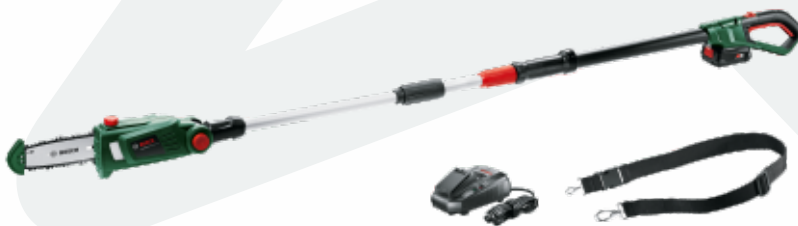

Részletekért [kattints ✨](#) a termékre.

Ha magas fákkal küzdesz: ágvágóval mindent elérhetsz!

Bosch Lombszívó Universal GardenTidy 2300
BOSCH 06008B1002
·Teljesítmény: 2 300 W
·Légsebesség: 165-285 km
·Gyűjtőzsák: 45 liter

Bosch UniversalChain 35 Elektromos láncfűrész
BOSCH 06008B8303
·Teljesítmény: 1 800 W
·Vágáshossz: 30 cm

Bosch Keo Akkumulátoros kerti fűrész
BOSCH 0600861A00
·Akkumulátor feszültség: 18 V
·Vágási mélység: 80 mm

Azoknak a kertészeknek, akik a magas fákkal küzdenek: az ágvágóval mindent elérhetsz!

Bosch UniversalChainPole 18 Ágvágó
BOSCH 06008B3100
·Akkumulátor feszültség: 18 V
·Vágási hossz: 150 mm
·Magasságbeállítás: 2 100-2 600 mm

**Fieldmann Elektromos láncfűrész
FIE FZP2005-E**

- Teljesítmény: 2 000 W
- Lánccvezető hossz: 40 cm
- Automata olajpumpa

Lombszívóval tegyél rendet!

**Fieldmann Elektromos kerti aprító
FIE FZD4010-E**

- Teljesítmény: 2 500 W
- Maximális ág átmérő: 40 mm
- IPX4 védelem