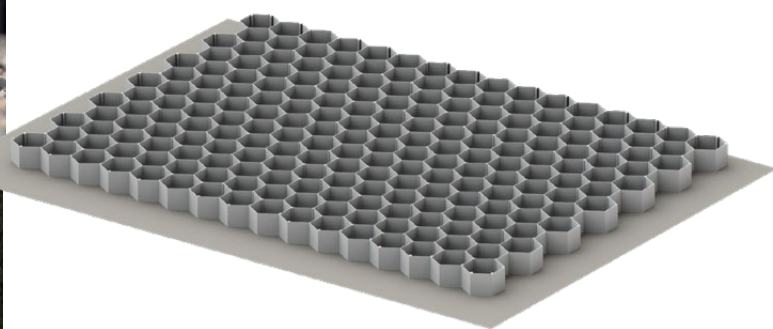

Grote bouw-
materialen haal je
eenvoudig op in
onze Drive-in waar
we klaarstaan
om je te helpen.

LEES MEER >

GROTE HOEVEELHEDEN BOUWMATERIALEN VOOR BEDRIJVEN EN PARTICULIEREN.

ACO
Grasplaat
HexaGrass
580 x 390 x 38 mm.

BEKIJK NU >

5,⁹⁹

ACO
Infiltratieput
26 x 26 x 58 cm.

BEKIJK NU >

75,-

ACO
Grindplaat
 HexaGravel
 80 x 60 x 3 cm.

BEKIJK NU >

9,99

ACO
Goot
 Slimline
 100 x 6 x 10 cm.

BEKIJK NU >

Vanaf
34,99

ACO
Goot
 Standardline
 100 x 11,8 x 9,7 cm.

BEKIJK NU >

29,99

ACO
Goot
 Hexaline
 100 x 12,9 x 8,2 cm.

BEKIJK NU >