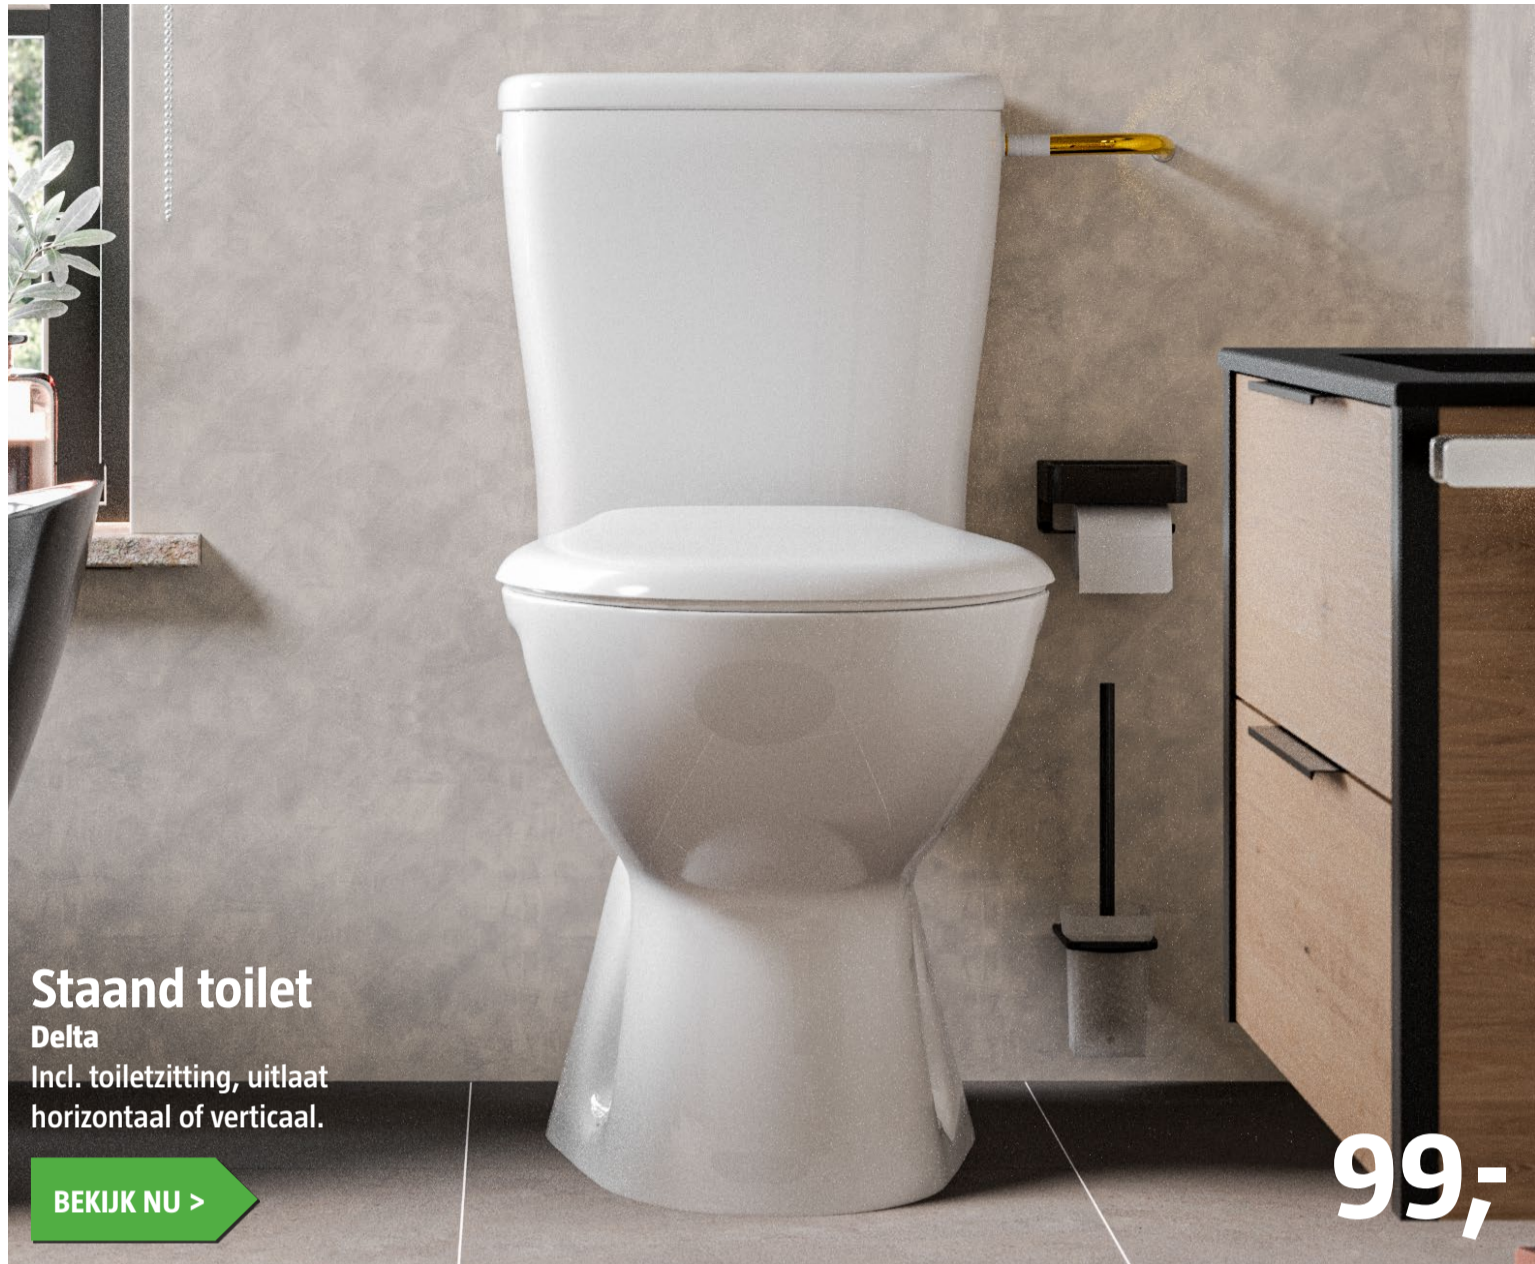

BEKIJK NU >

ZITTEND OF STAAND...

IDEAL STANDARD
Hangend toilet
i.life A
Incl. softclose toiletzitting.

119,-

BEKIJK NU >

Staan toilet

Delta

Incl. toiletzitting, uitlaat
horizontaal of verticaal.