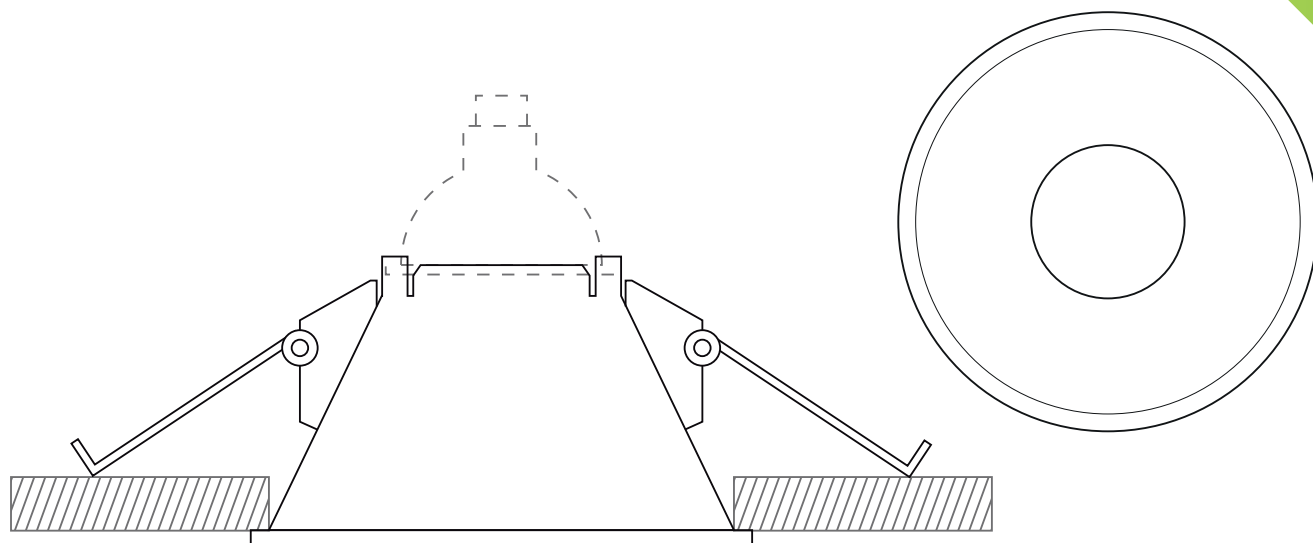

**Máximo
Confort Visual**

Ficha Técnica

Aro fijo con diseño moderno y elegante. Podrás instalar todas nuestras dicroicas de forma rápida y sencilla.

Ideal para:

- Salones
- Dormitorios
- Oficinas
- Zonas de paso

Las lamparas se venden por separado
-Leer el instructivo antes de su uso
o instalación de éste producto y
consérvelo para futuras consultas.
-Instalación en caja cuadrada,
bote o falso plafón.

MODELO: EG-SHELL-B3

Modelo:	EG-SHELL-B3
	3.5" Empotrado universal
Aplicaciones:	Focos dicróicos o MR16 (con base GU 5.3, GU 10 ó E26/27)
Tipo de fuente de luz:	LED
Tensión eléctrica de entrada:	100 - 240 V CA
Frecuencia:	50 - 60 Hz
Corriente nominal:	0.07 A
Consumo de energía:	0.007 kW/h
Tamaño producto:	9.3*5.3cm
Corte:	8.5cm
Uso:	Interior