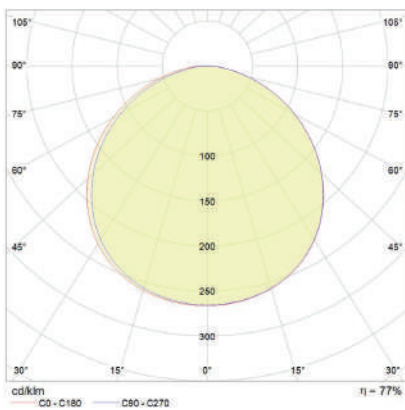

**LINEA INTERIOR
DOWNLIGHTS**

MODELO:

EG-LEPS-6W

Certificado
NOM

LED

Polar curve

- 3 000 K
- 6 000 K

Temperatura de color (TCC)

Vida útil
LED 25,000 h

IP50
Protección
contra el ambiente

105°
Ángulo
de apertura

Potencia Eléctrica	Tensión Eléctrica de Entrada	Corriente Nominal	Frecuencia	Peso	Factor de Potencia	Flujo Luminoso	Cuerpo
6 W	100 - 240 V~	0.09 A	50 - 60Hz	200g	80	450 lm	Acrílico y aluminio