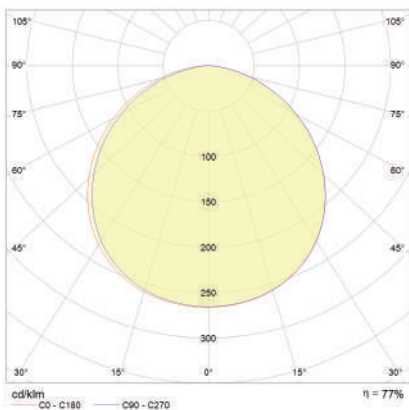

**LINEA INTERIOR
DOWNLIGHTS**

MODELO:

EG-LEPS-12W

Certificado
NOM

LED

Polar curve

- 3 000 K
- 6 000 K

Temperatura de color (TCC)

Vida útil
LED 25,000 h

IP50
Protección
contra el ambiente

105°
Ángulo
de apertura

Potencia Eléctrica	Tensión Eléctrica de Entrada	Corriente Nominal	Frecuencia	Peso	Factor de Potencia	Flujo Luminoso	Cuerpo
12 W	100 - 240 V~	0.16 A	50 - 60Hz	360g	80	900 lm	Acrílico y aluminio