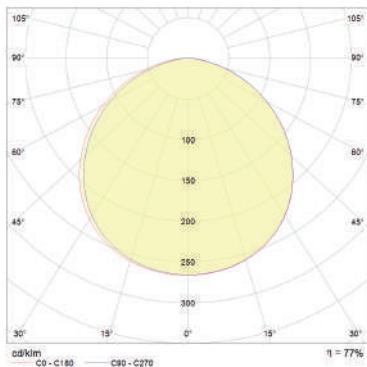

**LINEA INTERIOR
DOWNLIGHTS**

MODELO:

EG-LEPCS-12W

Certificado
NOM

LED

Polar curve

- 3 000 K
- 6 000 K

Temperatura de color (TCC)

Vida útil
LED 25,000 h

IP50
Protección
contra el ambiente

105°
Ángulo
de apertura

Potencia Eléctrica	Tensión Eléctrica de Entrada	Corriente Nominal	Frecuencia	Peso	Factor de Potencia	Flujo Luminoso	Cuerpo
12 W	100 - 240 V~	0.16 A	50 - 60Hz	380 g	80	900 lm	Acrílico y aluminio