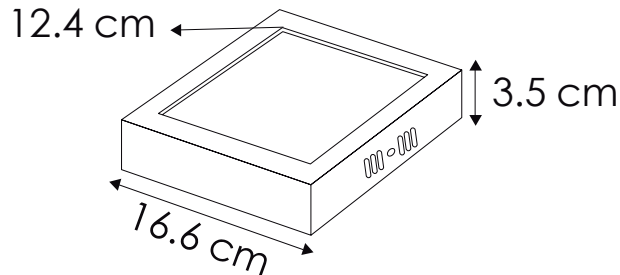

EG-LEPCS-12W

Ideal para:

- Nichos
- Residencias
- Comercios
- Museos
- Cadenas de Boutique

Ficha Técnica

Luminaria de LEDS para interiores de alta eficiencia. Tipo fijo, Iluminación en estado sólido con excelente disipación de calor y cuerpo de aluminio y acrílico. Sencilla instalación, no contiene desechos tóxicos, ni emite rayos UV.

**LINEA INTERIOR
DOWNLIGHTS**

MODELO:

EG-LEPCS-12W

Certificado
NOM

LED

Polar curve

- 3 000 K
- 6 000 K

Temperatura de color (TCC)

Vida útil
LED 25,000 h

IP50
Protección
contra el ambiente

105°
Ángulo
de apertura

Potencia Eléctrica	Tensión Eléctrica de Entrada	Corriente Nominal	Frecuencia	Peso	Factor de Potencia	Flujo Luminoso	Cuerpo
12 W	100 - 240 V~	0.16 A	50 - 60Hz	380 g	80	900 lm	Acrílico y aluminio