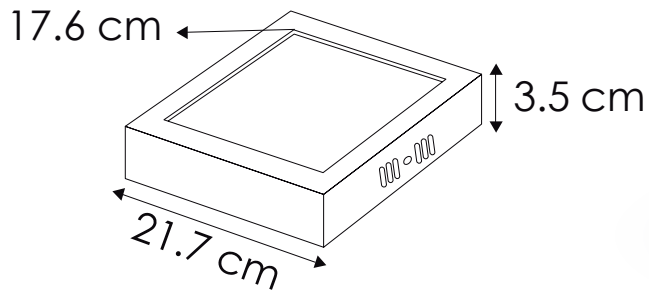

EG-LEPCS-18W

Ideal para:

- Nichos
- Residencias
- Comercios
- Museos
- Cadenas de Boutique

Ficha Técnica

Luminaria de LEDS para interiores de alta eficiencia. Tipo fijo, Iluminación en estado sólido con excelente disipación de calor y cuerpo de aluminio y acrílico. Sencilla instalación, no contiene desechos tóxicos, ni emite rayos UV.

**LINEA INTERIOR
DOWNLIGHTS**

MODELO:

EG-LEPCS-18W

Certificado
NOM

LED

Polar curve

- 3 000 K
- 6 000 K

Temperatura de color (TCC)

Vida útil
LED 25,000 h

IP50
Protección
contra el ambiente

105°
Ángulo
de apertura

Potencia Eléctrica	Tensión Eléctrica de Entrada	Corriente Nominal	Frecuencia	Peso	Factor de Potencia	Flujo Luminoso	Cuerpo
18 W	100 - 240 V~	0.25 A	50 - 60Hz	600 g	80	1,350 lm	Acrílico y aluminio