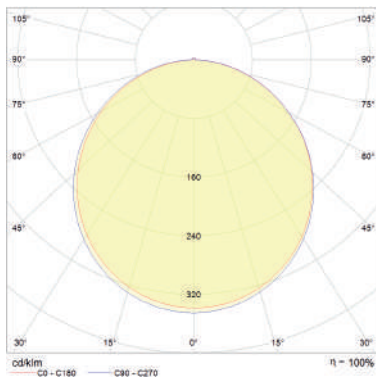

**LINEA INTERIOR
DOWNLIGHTS**

MODELO:

EG-LEPCS-18W

Certificado
NOM

LED

Polar curve

- 3 000 K
- 6 000 K

Temperatura de color (TCC)

Vida útil
LED 25,000 h

IP50
Protección
contra el ambiente

105°
Ángulo
de apertura

Potencia Eléctrica	Tensión Eléctrica de Entrada	Corriente Nominal	Frecuencia	Peso	Factor de Potencia	Flujo Luminoso	Cuerpo
18 W	100 - 240 V~	0.25 A	50 - 60Hz	600 g	80	1,350 lm	Acrílico y aluminio