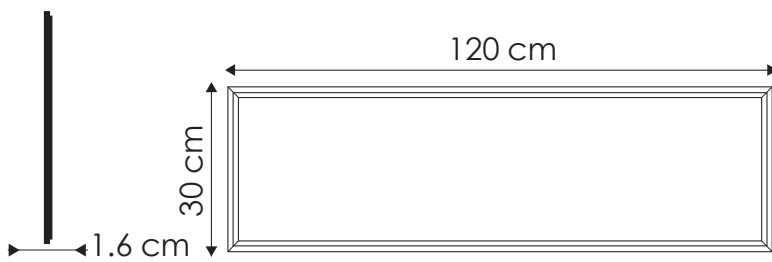

EG-30X120LP-38W

Ideal para:

- Cadenas boutique
- Corporativos
- Oficinas
- Residencias

Ficha Técnica

PANEL LED 60X60 es una luminaria para empotrar o suspender. Reemplaza luminarias de 2 x 32 W T5. Cuenta con un diseño muy esbelto y usa una tecnología única de difusión de luz para crear espacios uniformemente brillantes con un confort visual único por su bajo factor de deslumbramiento. Línea moderna y muy estética de fácil instalación y bajo mantenimiento

LINEA INTERIOR
OFFICE

MODELO:

EG-30X120LP-38W

Potencia Eléctrica	Tensión Eléctrica de Entrada	Corriente Nominal	Frecuencia	Peso	Factor de Potencia	Flujo Luminoso	Difusor
38 W	100 - 240 V~	0.33 A	50 - 60Hz	3.28 Kg	0.95	2,950 lm	Opalino