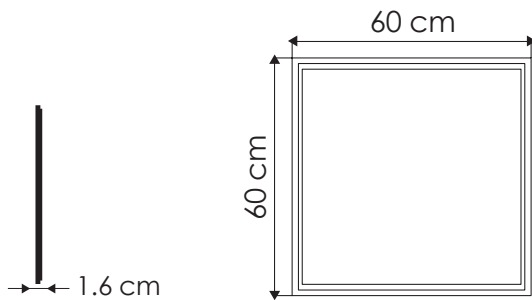

EG-60X60LP-36W

Ideal para:

- Cadenas boutique
- Corporativos
- Oficinas
- Residencias

Ficha Técnica

PANEL LED 60X60 es una luminaria para empotrar o suspender. Reemplaza luminarias de 2 x 32 W T5. Cuenta con un diseño muy esbelto y usa una tecnología única de difusión de luz para crear espacios uniformemente brillantes con un confort visual único por su bajo factor de deslumbramiento. Línea moderna y muy estética de fácil instalación y bajo mantenimiento

LINEA INTERIOR
OFFICE

MODELO:

EG-60X60LP-36W

Certificado
NOM
LED

Potencia Eléctrica	Tensión Eléctrica de Entrada	Corriente Nominal	Frecuencia	Peso	Factor de Potencia	Flujo Luminoso	Difusor
36 W	100 - 240 V~	0.30 A	50 - 60Hz	3.94 Kg	0.95	3,240 lm	Opalino