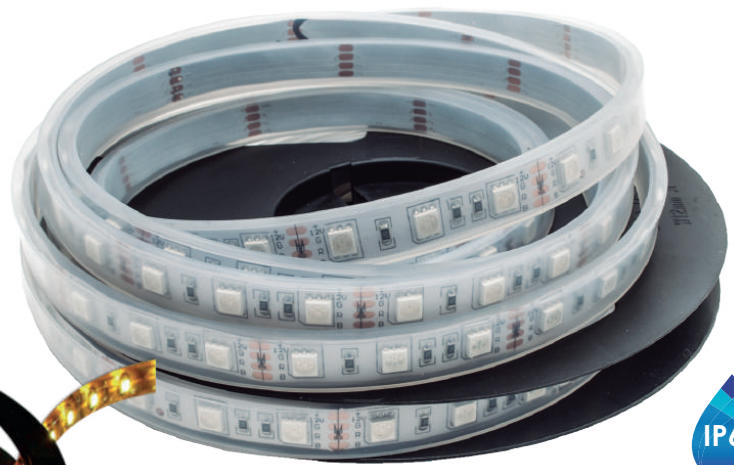

## EG-TL-5050-30LEDS

Para uso en interiores

IP65

Protección  
contra el ambiente

Para uso en exteriores.

IP20

Protección  
contra el ambiente

Rollo de  
**5m**

### Ficha Técnica

**Tira de LEDS** Producto amigable con el medio ambiente ya que tiene una larga vida útil, cuenta con garantía estándar, no emite rayos UV ni contiene desechos tóxicos. Ideal para uso residencial, restaurantes, pasillos y exhibiciones.

# TIRA LED

Modelo:

**EG-TL-5050-30LEDS**

**EG-FP-48W**

\*Esta fuente es necesaria para la tira

Certificado

**LED**

**Se puede cortar donde marca la línea punteada**

120°  
Ángulo de apertura

Vida útil  
LED 35,000 h

Temperatura de color (TCC)

Potencia Eléctrica/m	Tensión Eléctrica de Entrada	Tipo de LED	Frecuencia	No. de LEDS	Flujo Luminoso x metro
7.2 W/m	12 V~	5050	50 -60 Hz	30 pzs / m	320 lm /m