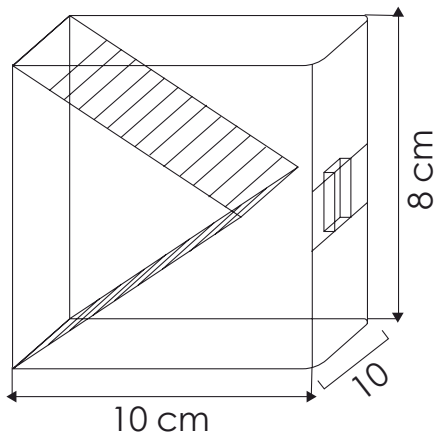

**LINEA INTERIOR
ARBOTANTES**

MODELO:

EG-ARCU-3W