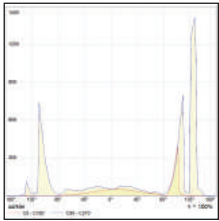

Linea Arbotante

Modelo:

EG-MILAN-6W

LED

Diagrama Cartesiano de intensidad

Curva Polar

● 3 000 K

Temperatura de color (TCC)

Vida útil
LED 35,000 h

IP65
Protección
contra el ambiente

160°
160°
Ángulo
de apertura

Potencia Eléctrica	Tensión Eléctrica de Entrada	Corriente Nominal	Frecuencia	Consumo de Energía	CRI	Flujo Luminoso	Cuerpo
6W	100 - 265 V~	0.04 A	50 - 60Hz	0.006 kWh	80	350 lm	Hierro fundido y Cristal