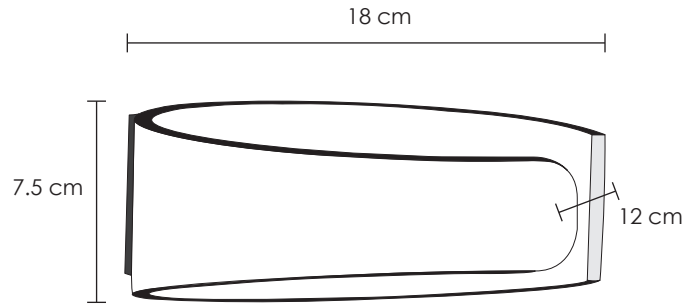

Ficha Técnica

La luminaria **MILAN** para sobreponer en muro con fuente de luz LED. De uso decorativo, esta indicada **para crear ambientes** en lugares como el hogar y comercios con consumos muy reducidos. Con el fin de crear un ambiente **acogedor, innovador o romántico**.

Podemos jugar con diferentes tipos de luminarias LED con el fin de conseguir llamar la atención dentro de un mismo espacio. Consta de 1 cabeza de 6W, con acabado en aleación de aluminio, negro mate. Está diseñado para evitar la intrusión de polvo y agua. La emisión de luz es indirecta.

Linea Arbotante

Modelo:

EG-MILAN-6W

LED

Diagrama Cartesiano de intensidad

Curva Polar

● 3 000 K

Temperatura de color (TCC)

Vida útil
LED 35,000 h

IP65
Protección
contra el ambiente

160°
160°
Ángulo
de apertura

Potencia Eléctrica	Tensión Eléctrica de Entrada	Corriente Nominal	Frecuencia	Consumo de Energía	CRI	Flujo Luminoso	Cuerpo
6W	100 - 265 V~	0.04 A	50 - 60Hz	0.006 kWh	80	350 lm	Hierro fundido y Cristal