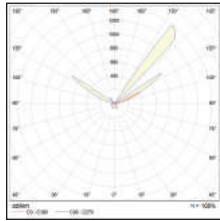

Linea Arbotante

Modelo:

EG-MILAN-6W

LED

Diagrama Cartesiano de intensidad

Curva Polar

● 3 000 K

Temperatura de color (TCC)

Vida útil
LED 35,000 h

IP65
Protección
contra el ambiente

160°
160°
Ángulo
de apertura

Potencia Eléctrica	Tensión Eléctrica de Entrada	Corriente Nominal	Frecuencia	Consumo de Energía	CRI	Flujo Luminoso	Cuerpo
6W	100 - 265 V~	0.04 A	50 - 60Hz	0.006 kWh	80	350 lm	Hierro fundido y Cristal