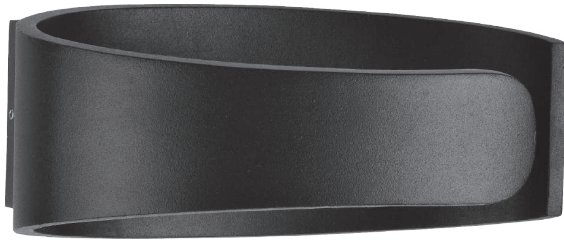

EG-MILAN-6W

Ideal para:

- Pasillos
- Habitaciones de hotel
- Fachadas
- Escaleras
- Restaurantes
- Recibidores
- Casa habitación
- Lobbies
- Salas de junta y conferencia
- Coquetas (mueble)
- Cocheras
- Oficinas
- Consultorios y hospitales

Ficha Técnica

La luminaria **MILAN** para sobreponer en muro con fuente de luz LED. De uso decorativo, esta indicada **para crear ambientes** en lugares como el hogar y comercios con consumos muy reducidos. Con el fin de crear un ambiente **acogedor, innovador o romántico**.

Podemos jugar con diferentes tipos de luminarias LED con el fin de conseguir llamar la atención dentro de un mismo espacio. Consta de 1 cabeza de 6W, con acabado en aleación de aluminio, negro mate. Está diseñado para evitar la intrusión de polvo y agua. La emisión de luz es indirecta.

Linea Arbotante

Modelo:

EG-MILAN-6W

LED

Diagrama Cartesiano de intensidad

Curva Polar

● 3 000 K

Temperatura de color (TCC)