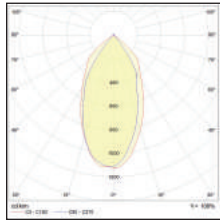

Linea Arbotante

Modelo:

EG-MONACO-6W

LED

Diagrama Cartesiano de intensidad

Curva Polar

● 3 000 K

Temperatura de color (TCC)

Vida útil
LED 35,000 h

IP65
Protección
contra el ambiente

45°
Ángulo
de apertura

Potencia Eléctrica	Tensión Eléctrica de Entrada	Corriente Nominal	Frecuencia	Consumo de Energía	CRI	Flujo Luminoso	Cuerpo
6W	100 - 265 V~	0.03 A	50 - 60Hz	0.006 kWh	80	380 lm	Hierro fundido y Cristal