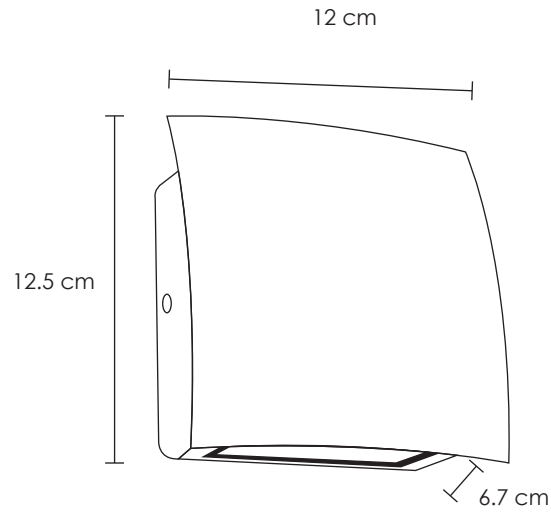

Linea Arbotante

Modelo:

EG-MONACO-6W

LED

Diagrama Cartesiano de intensidad

Curva Polar

● 3 000 K

Temperatura de color (TCC)