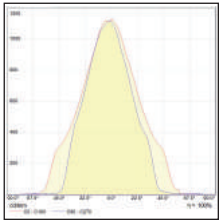

Linea Arbotante

Modelo:

EG-MONACO-6W

LED

Diagrama Cartesiano de intensidad

Curva Polar

● 3 000 K

Temperatura de color (TCC)

Vida útil
LED 35,000 h

IP65
Protección
contra el ambiente

45°
Ángulo
de apertura

Potencia Eléctrica	Tensión Eléctrica de Entrada	Corriente Nominal	Frecuencia	Consumo de Energía	CRI	Flujo Luminoso	Cuerpo
6W	100 - 265 V~	0.03 A	50 - 60Hz	0.006 kWh	80	380 lm	Hierro fundido y Cristal