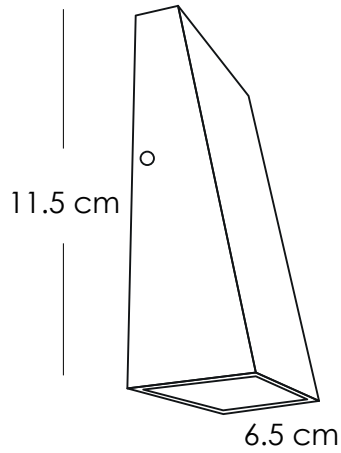

**LINEA INTERIOR
ARBOTANTES**

MODELO:

EG-R44AB-4W