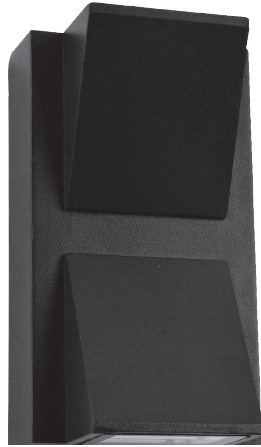

## Ficha Técnica

La luminaria **ROMA** para sobreponer en muro con fuente de luz LED. De uso decorativo, esta indicada **para crear ambientes** en lugares como el hogar y comercios con consumos muy reducidos. Con el fin de crear un ambiente **acogedor, innovador o romántico**.

Podemos jugar con diferentes tipos de luminarias LED con el fin de conseguir llamar la atención dentro de un mismo espacio. Consta de 2 cabezas de 3W, con acabado en aleación de aluminio, negro mate. Está diseñado para evitar la intrusión de polvo y agua. La emisión de luz es indirecta.

Linea Arbotante

Modelo:  
**EG-ROMA-6W**

Diagrama Cartesiano de intensidad

Curva Polar

● 3 000 K

Temperatura de color (TCC)

Vida útil  
LED 35,000 h

Protección  
contra el ambiente