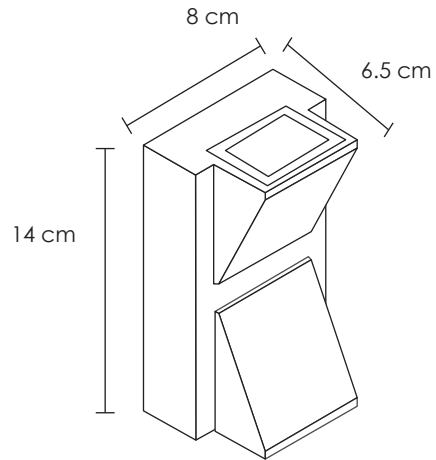

Linea Arbotante

Modelo:
EG-ROMA-6W

Diagrama Cartesiano de intensidad