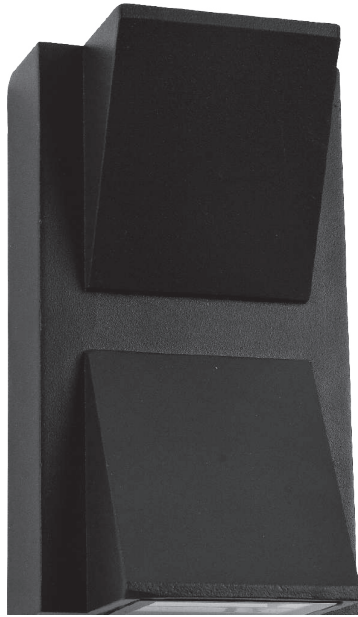

## EG-ROMA-6W

### Ideal para:

- Pasillos
- Habitaciones de hotel
- Fachadas
- Escaleras
- Restaurantes
- Recibidores
- Casa habitación
- Lobbies
- Salas de junta y conferencia
- Coquetas (mueble)
- Cocheras
- Oficinas
- Consultorios y hospitales

## Ficha Técnica

La luminaria **ROMA** para sobreponer en muro con fuente de luz LED. De uso decorativo, esta indicada **para crear ambientes** en lugares como el hogar y comercios con consumos muy reducidos. Con el fin de crear un ambiente **acogedor, innovador o romántico**.

Podemos jugar con diferentes tipos de luminarias LED con el fin de conseguir llamar la atención dentro de un mismo espacio. Consta de 2 cabezas de 3W, con acabado en aleación de aluminio, negro mate. Está diseñado para evitar la intrusión de polvo y agua. La emisión de luz es indirecta.