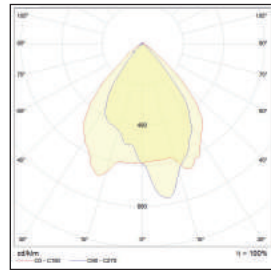

Linea Arbotante

Modelo:  
**EG-ROMA-6W**

Diagrama Cartesiano de intensidad

Curva Polar

● 3 000 K

Temperatura de color (TCC)

Vida útil  
LED 35,000 h

Protección  
contra el ambiente

Ángulo  
de apertura

Potencia Eléctrica	Tensión Eléctrica de Entrada	Corriente Nominal	Frecuencia	Consumo de Energía	CRI	Flujo Luminoso	Cuerpo
2*3W Total 6W	100 - 265 V~	0.04 A	50 - 60Hz	0.006 kWh	80	380 lm	Hierro fundido y Cristal