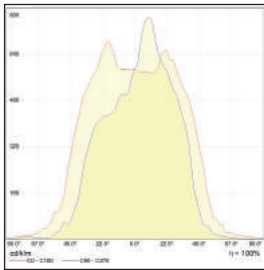

Linea Arbotante

Modelo:  
**EG-ROMA-6W**

Diagrama Cartesiano de intensidad

Curva Polar

● 3 000 K

Temperatura de color (TCC)

Vida útil  
LED 35,000 h

Protección  
contra el ambiente

Ángulo  
de apertura

Potencia Eléctrica	Tensión Eléctrica de Entrada	Corriente Nominal	Frecuencia	Consumo de Energía	CRI	Flujo Luminoso	Cuerpo
2*3W Total 6W	100 - 265 V~	0.04 A	50 - 60Hz	0.006 kWh	80	380 lm	Hierro fundido y Cristal