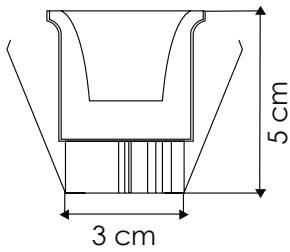

**LINEA INTERIOR
DOWNLIGHTS**

MODELO:

EG-MSCOB-3W

Certificado
NOM

LED

● 2 700 K

● 6 500 K

Temperatura de color (TCC)

Vida útil
LED 25,000 h

IP40
Protección
contra el ambiente

45°
Ángulo
de apertura

Potencia Eléctrica	Tensión Eléctrica de Entrada	Corriente Nominal	Frecuencia	Peso	Factor de Potencia	Flujo Luminoso	Cuerpo
3 W	100 - 240 V~	0.03 A	50 - 60Hz	35g	80	200 lm	Inyección de aluminio