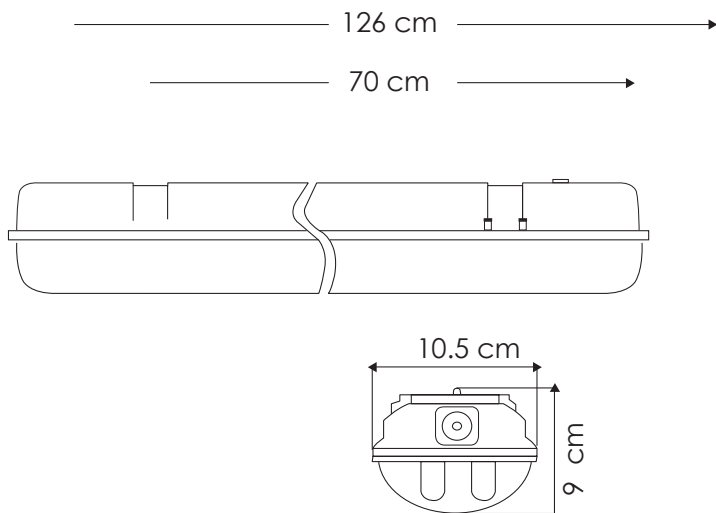

LINEA GABINETES

MODELO:

EG-ENV-T8X2