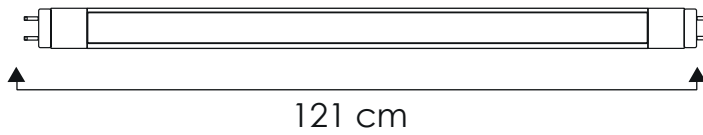

LINEA LAMPARAS
LINEAL

MODELO:
EG-T8-22W

ENERGAIN®
ILUMINACIÓN SUSTENTABLE